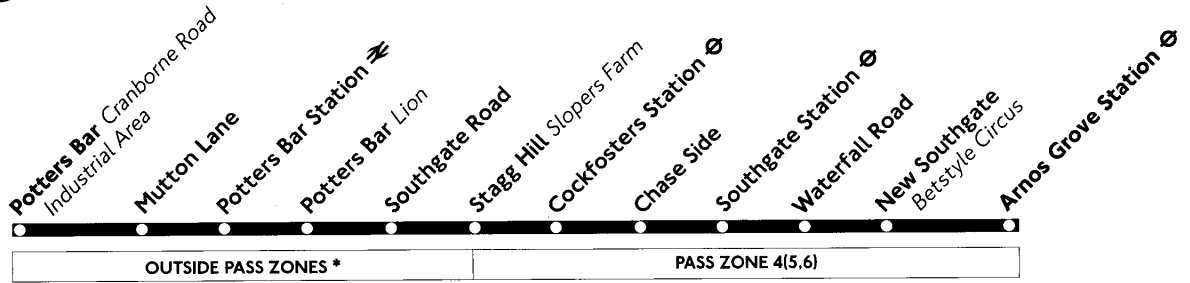

Sunday and other Public Holidays

Arnos Grove Station ⊕	0755	0825	0855	0925	0953	1021	Then	51	21	1721	1753	1825	Then	55	25	2225	2255	2335		
Southgate Station ⊕	0803	0833	0903	0933	1001	1030	every	00	30	u	1730	1802	1833	every	03	33	u	2233	2303	2343
Cockfosters Station ⊕	0809	0839	0909	0939	1008	1038	30 mins,	08	38	n	1738	1809	1839	30 mins,	09	39	n	2239	2309	2349
Potters Bar Lion	0816	0846	0916	0946	1016	1046	at these	16	46	t	1746	1816	1846	at these	16	46	t	2246	2316	2356
Potters Bar Station ⊕	0819	0849	0919	0949	1019	1049	mins	19	49	i	1749	1819	1849	mins	19	49	i	2249	2319	2359
Potters Bar Cranborne Road (South end)	0822	0852	0922	0952	1022	1052	past the	22	52	l	1752	1822	1852	past the	22	52	l	2252	2322	0002
Potters Bar Cranborne Road Ind. Area	0824	0854	0924	0954	1024	1054	hour	24	54		1754	1824	1854	hour	24	54		2254	2324	0004

Daily

*Bus Passes covering zones or 1,2,3,4, and any LT Card or Travelcard, may be used throughout the route

Monday - Friday

Potters Bar Cranborne Road Ind. Area	0600	0620	0640	0656	0712	0727	0745	0805	0825	0845	0905	0925	0945	Then	05	25	45	1405
Potters Bar Cranborne Road (South end)	0602	0622	0642	0658	0714	0729	0747	0807	0827	0847	0907	0927	0947	every	07	27	47	1407
Potters Bar Station	0605	0625	0645	0701	0717	0732	0752	0812	0832	0852	0912	0931	0951	20 minutes,	11	31	51	1411
Potters Bar Lion	0608	0628	0648	0704	0720	0737	0757	0817	0837	0857	0917	0935	0955	at these	15	35	55	1415
Cockfosters Station	0615	0635	0655	0711	0729	0749	0809	0829	0849	0909	0927	0943	1003	minutes	23	43	03	1423
Southgate Station	0621	0641	0701	0719	0739	0759	0819	0839	0859	0919	0935	0951	1011	past the	31	51	11	1431
Arnos Grove Station	0627	0647	0707	0727	0747	0807	0827	0847	0907	0927	0943	0959	1019	hour	39	59	19	1439