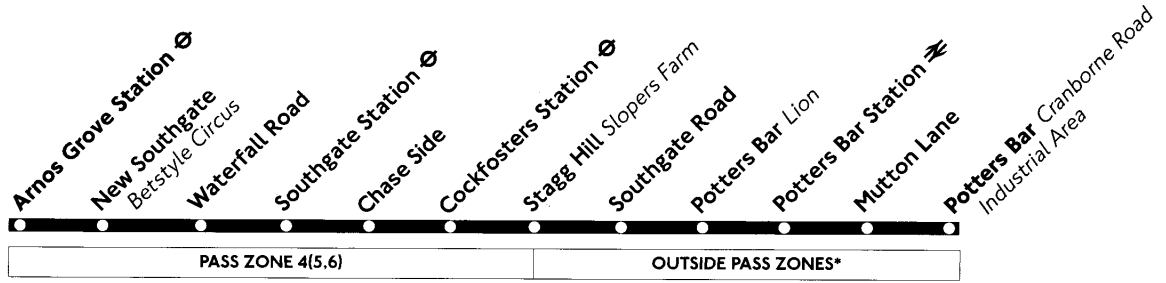

Daily

*Bus Passes covering zones or 1,2,3,4, and any LT Card or Travelcard, may be used throughout the route

Monday - Friday

Arnos Grove Station ⊕	0625	0645	0704	0722	0740	0800	0820	0840	0900	0920	0940	Then	00	20	40	1400	1420	
Southgate Station ⊕	0633	0653	0712	0730	0750	0810	0830	0850	0910	0930	0950	every	10	30	50	1410	1430	
Cockfosters Station ⊕	0639	0659	0718	0739	0759	0819	0839	0859	0919	0938	0958	20 minutes,	18	38	58	1418	1438	
Potters Bar Lion	0646	0707	0726	0748	0808	0828	0848	0908	0928	0946	1006	at these	26	46	06	until	1426	1446
Potters Bar Station ⊕	0649	0710	0731	0753	0813	0833	0853	0913	0932	0950	1010	minutes	30	50	10	1430	1450	
Potters Bar Cranborne Road (South end)	0652	0714	0735	0757	0817	0837	0857	0917	0936	0954	1014	past the	34	54	14	1434	1454	
Potters Bar Cranborne Road Ind. Area	0654	0716	0738	0800	0820	0840	0900	0920	0938	0956	1016	hour	36	56	16	1436	1456	
Arnos Grove Station ⊕	1440	1458	1515	1534	1554	1614	1634	1654	1714	1734	1754	1814	1834	1854	1914	1934	1955	2025
Southgate Station ⊕	1450	1508	1526	1544	1604	1624	1644	1704	1724	1744	1804	1824	1844	1903	1923	1942	2003	2033
Cockfosters Station ⊕	1458	1516	1534	1554	1614	1634	1654	1714	1734	1754	1814	1834	1852	1910	1930	1948	2009	2039
Potters Bar Lion	1506	1524	1544	1604	1624	1644	1704	1724	1744	1804	1824	1844	1902	1920	1938	1956	2016	2046
Potters Bar Station ⊕	1510	1529	1549	1609	1629	1649	1709	1729	1749	1809	1829	1848	1905	1923	1941	1959	2019	2049
Potters Bar Cranborne Road (South end)	1514	1533	1554	1614	1634	1654	1714	1734	1754	1814	1834	1851	1908	1926	1944	2002	2022	2052
Potters Bar Cranborne Road Ind. Area	1516	1536	1556	1616	1636	1656	1716	1736	1756	1816	1836	1853	1910	1928	1946	2004	2024	2054
Arnos Grove Station ⊕	2055	2125	2155	2225	2255	2335												
Southgate Station ⊕	2103	2133	2203	2233	2303	2343												
Cockfosters Station ⊕	2109	2139	2209	2239	2309	2349												
Potters Bar Lion	2116	2146	2216	2246	2316	2356												
Potters Bar Station ⊕	2119	2149	2219	2249	2319	2359												
Potters Bar Cranborne Road (South end)	2122	2152	2222	2252	2322	0002												
Potters Bar Cranborne Road Ind. Area	2124	2154	2224	2254	2324	0004												