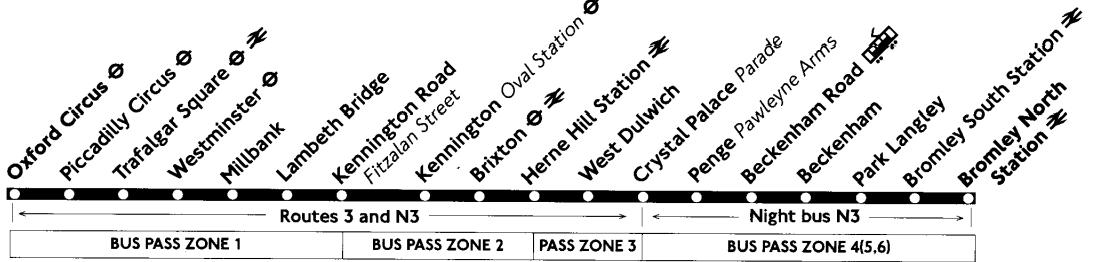

3

Daily

N3

Every night

Oxford Circus - Brixton - Crystal Palace Oxford Circus - Crystal Palace - Bromley

Mondays to Fridays

Oxford Circus	0600	0615	0630	0645	0700	0710	0720	0730	0736	0924	1600	1830	2000
Piccadilly Circus	0605	0620	0635	0650	0705	0715	0725	0735	0743	Then 0931	Then 1614	Then 1837	Then 2007
Trafalgar Square	0609	0624	0639	0654	0709	0719	0729	0740	0748	about 0936	about 1620	about 1842	about 2012
Millbank Thames House	0613	0628	0643	0658	0713	0723	0733	0745	0753	every 0941	every 1626	every 1847	every 2017
Kennington Oval Station	0623	0638	0653	0708	0723	0733	0745	0757	0805	6 0953	6 1637	8 1856	8 2026
Brixton Station	0629	0644	0659	0714	0729	0741	0753	0805	0813	mins 1001	mins 1647	mins 1903	minutes 2033
Herne Hill Station	0634	0649	0704	0719	0734	0747	0759	0811	0819	until 1007	until 1654	until 1910	until 2040
West Dulwich Park Hall Road	0640	0655	0710	0725	0740	0753	0805	0817	0825	1013	1701	1916	2046
Crystal Palace Parade	0645	0700	0715	0730	0747	0800	0812	0824	0832	1020	1709	1923	2053