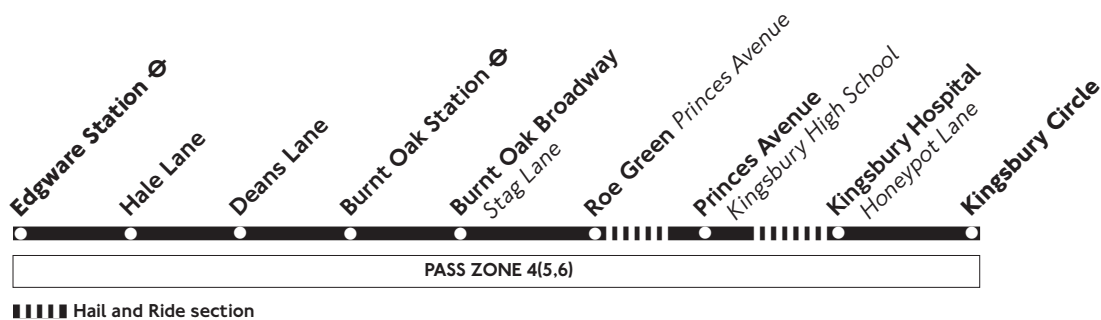

305

Daily

Edgware - Burnt Oak - Kingsbury

Mondays to Fridays

Edgware Station ⊕	0615	0630	0645	0700	0713	0725	0738	0753	0808	0823	0838	0853	0908	0924	0941	0956	1011	1026	
Hale Lane Deans Lane	0620	0635	0650	0705	0718	0730	0745	0800	0815	0830	0845	0900	0915	0931	0946	1001	1016	1031	
Burnt Oak Station ⊕	0625	0640	0655	0710	0723	0735	0750	0805	0820	0835	0850	0905	0920	0936	0951	1016	1021	1036	
Burnt Oak Broadway Stag Lane	0626	0641	0656	0711	0724	0737	0752	0807	0822	0837	0852	0907	0922	0938	0953	1008	1023	1038	
Princes Avenue Kingsbury High School	0630	0645	0700	0715	0729	0742	0757	0812	0827	0842	0857	0912	0927	0943	0958	1013	1028	1043	
Kingsbury Circle	0633	0648	0703	0718	0732	0747	0802	0817	0832	0847	0902	0917	0932	0947	1002	1017	1032	1047	
Edgware Station ⊕	1041	1056	Then every		11	26	41	56	1511	1525	1539	1554	1609	1624	1639	1654	1709	1724	
Hale Lane Deans Lane	1046	1101	15 minutes,		16	31	46	01	1516	1530	1545	1600	1615	1630	1645	1700	1715	1730	
Burnt Oak Station ⊕	1051	1106	at these		21	36	51	06	until	1521	1535	1550	1605	1620	1635	1650	1705	1720	1735
Burnt Oak Broadway Stag Lane	1053	1108	minutes		23	38	53	08		1523	1537	1552	1607	1622	1637	1652	1707	1722	1737
Princes Avenue Kingsbury High School	1058	1113	past the		28	43	58	13		1528	1542	1557	1612	1627	1642	1657	1712	1727	1742
Kingsbury Circle	1102	1117	hour		32	47	02	17		1532	1547	1602	1617	1632	1647	1702	1717	1732	1747
Edgware Station ⊕	1739	1754	1810	1826	1843	1900	1920	1940	Then every		10	40			2310				
Hale Lane Deans Lane	1745	1800	1816	1832	1849	1905	1925	1945	30 minutes,		15	45			2315				
Burnt Oak Station ⊕	1750	1805	1821	1837	1854	1910	1930	1950	at these		20	50	until		2320				
Burnt Oak Broadway Stag Lane	1752	1807	1823	1839	1855	1911	1931	1951	minutes		21	51			2321				
Princes Avenue Kingsbury High School	1757	1812	1828	1844	1859	1915	1935	1955	past the		25	55			2325				
Kingsbury Circle	1802	1817	1833	1848	1903	1918	1938	1958	hour		28	58			2328				