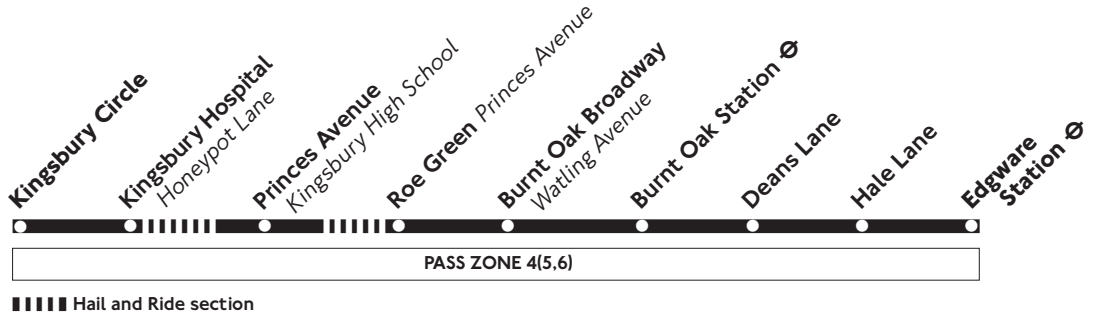

1.9.01
T34740

305

Daily

Kingsbury - Burnt Oak - Edgware

Mondays to Fridays

Kingsbury Circle	0635	0650	0705	0720	0735	0750	0805	0820	0835	0850	0905	0920	0935	0950	1005	1020	1035	1050					
Princes Avenue Kingsbury High School	0637	0652	0707	0722	0739	0754	0809	0824	0839	0854	0909	0924	0938	0953	1008	1023	1038	1053					
Burnt Oak Broadway Watling Avenue	0641	0656	0711	0726	0744	0759	0814	0829	0844	0859	0914	0929	0943	0958	1013	1028	1043	1058					
Burnt Oak Station	0643	0658	0713	0728	0746	0801	0816	0831	0846	0901	0916	0931	0945	1000	1015	1030	1045	1100					
Hale Lane Deans Lane	0648	0703	0718	0733	0751	0806	0821	0836	0851	0906	0921	0936	0950	1005	1020	1035	1050	1105					
Edgware Station	0652	0707	0722	0739	0757	0812	0827	0842	0857	0912	0927	0942	0956	1011	1026	1041	1056	1111					
Kingsbury Circle	1105	1120	1135	1150	Then every					05	20	35	50	1505	1520	1535	1550	1605	1620	1635	1650		
Princes Avenue Kingsbury High School	1108	1123	1138	1153	15 minutes,					08	23	38	53	1508	1523	1539	1554	1609	1624	1639	1654		
Burnt Oak Broadway Watling Avenue	1113	1128	1143	1158	at these					13	28	43	58	until	1513	1528	1544	1559	1614	1629	1644	1659	
Burnt Oak Station	1115	1130	1145	1200	minutes					15	30	45	00	1515	1530	1546	1601	1616	1631	1646	1701		
Hale Lane Deans Lane	1120	1135	1150	1205	past the					20	35	50	05	1520	1535	1551	1606	1621	1636	1651	1706		
Edgware Station	1126	1141	1156	1211	hour					26	41	56	11	1526	1542	1558	1613	1628	1643	1658	1713		
Kingsbury Circle	1705	1720	1735	1750	1805	1820	1835	1850	1905	1920	1940	2000	2030	Then					00	30	u	2300	2330
Princes Avenue Kingsbury High School	1709	1724	1739	1754	1809	1824	1837	1852	1907	1922	1942	2002	2032	every					02	32	n	2302	2332
Burnt Oak Broadway Watling Avenue	1714	1729	1744	1759	1814	1829	1841	1856	1911	1926	1946	2006	2036	30 mins,					06	36	t	2306	2336
Burnt Oak Station	1716	1731	1746	1801	1816	1831	1843	1858	1913	1928	1948	2008	2038	at these					08	38	i	2308	2338
Hale Lane Deans Lane	1721	1736	1751	1806	1821	1836	1848	1903	1918	1933	1953	2013	2043	mins past					13	43	l	2313	2343
Edgware Station	1728	1743	1758	1813	1828	1840	1852	1907	1922	1937	1957	2017	2047	the hour					17	47		2317	2347