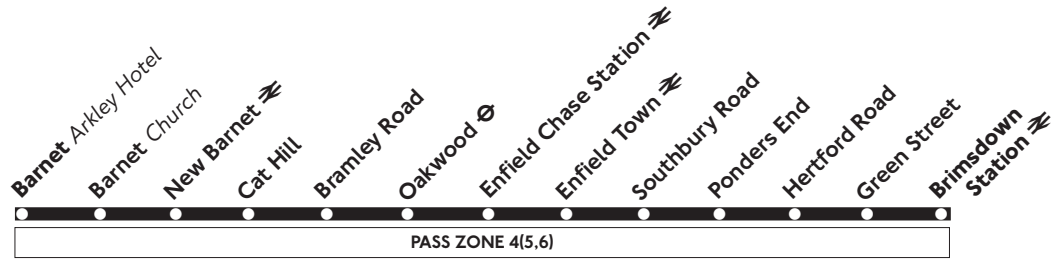

WHEELCHAIR-ACCESSIBLE BUSES ARE DUE TO BE INTRODUCED ON THIS ROUTE FROM EARLY 2002.

307

Barnet - Enfield - Brimsdown

Daily

(SEE NOTE BELOW)

Mondays to Fridays

Barnet Arkley Hotel	0510	0535	0555	0615	0635	0645	0655	0705	0713	0721				1912	1924	1936	1948	2000	2015
Barnet Church	0513	0538	0558	0618	0639	0649	0659	0709	0717	0725				1917	1928	1940	1952	2004	2019
New Barnet Station Approach	0518	0543	0603	0623	0644	0654	0704	0714	0722	0730	Then about			1923	1934	1946	1957	2009	2024
Bramley Road Cockfosters Road	0524	0549	0609	0630	0651	0701	0711	0721	0729	0739	every			1931	1942	1953	2003	2015	2030
Oakwood Station	0526	0551	0611	0632	0653	0703	0713	0723	0732	0742	10 minutes			1933	1944	1955	2005	2017	2032
Enfield Chase Station	0532	0557	0617	0638	0659	0709	0719	0729	0740	0750	until			1940	1951	2001	2011	2023	2038
Enfield Town Market Place	0534	0559	0619	0640	0701	0711	0721	0732	0743	0753				1942	1953	2003	2013	2025	2040
Ponders End Bus Garage	0540	0605	0626	0647	0708	0718	0728	0740	0751	0803				1950	2000	2010	2020	2032	2047
Brimsgdown Station	0546	0611	0632	0653	0714	0724	0735	0747	0759	0811				1957	2007	2017	2027	2039	2054