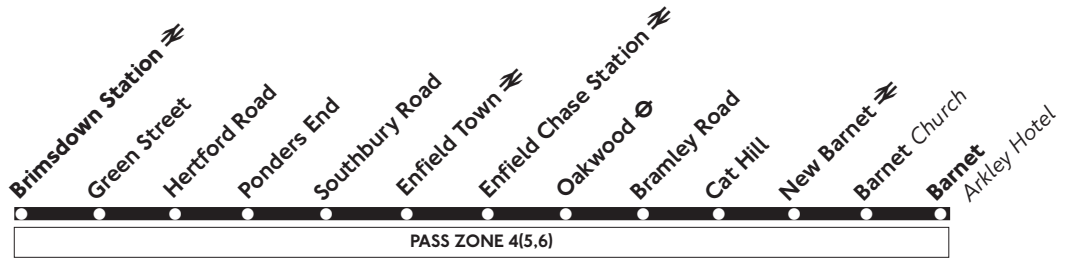

307

Brimmsdown - Enfield - Barnet

Daily

(SEE NOTE BELOW)

Mondays to Fridays

Brimmsdown Station ⇄	0445	0505	0525	0545	0558	0608	0616		0730		1801	1813	1825	1840	1855	1910
Ponders End Bus Garage	0452	0512	0532	0552	0605	0615	0623		0737		1810	1822	1834	1848	1903	1918
Enfield Town Cecil Road	0458	0518	0538	0558	0611	0621	0630	Then about every 8 minutes until	0747	Then about every 10 minutes until	1820	1832	1843	1856	1911	1926
Enfield Chase Station ⇄	0500	0520	0540	0600	0613	0623	0633		0750		1823	1835	1846	1859	1914	1929
Oakwood Station Ⓟ	0506	0526	0546	0606	0619	0629	0639		0759		1830	1842	1853	1906	1921	1936
Bramley Road Cockfosters Road	0508	0528	0548	0608	0621	0631	0641		0802		1833	1845	1855	1908	1923	1938
New Barnet Station Approach ⇄	0515	0535	0555	0615	0628	0638	0648		0811		1842	1853	1903	1916	1931	1945
Barnet Church	0520	0540	0600	0620	0633	0643	0653		0818		1849	1859	1909	1922	1936	1950
Barnet Arkley Hotel	0524	0544	0604	0624	0637	0647	0657		0823		1853	1903	1913	1926	1940	1954