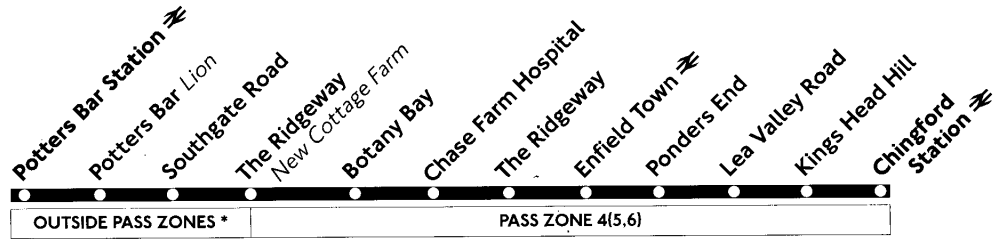

SD - Schooldays only (double-deck bus).

2.2.02 T38700

313

Potters Bar - Enfield Town - Chingford

Daily

* Bus Passes covering zones 2,3,4 or 1,2,3,4, and any LT Card or Travelcard may be used throughout the route.

Mondays to Fridays

Potters Bar Station ⇌	0555	0615	0635	0655	0711	0725	0739	0759	0819	0839	0859	0919	0939	Then	59	19	39	1359
Potters Bar Lion	0558	0618	0638	0658	0714	0728	0744	0804	0824	0844	0904	0923	0942	every	02	22	42	1402
Botany Bay Robin Hood	0604	0624	0644	0704	0720	0734	0751	0811	0831	0851	0911	0929	0948	20 minutes,	08	28	48	1408
Chase Farm Hospital	0607	0627	0647	0707	0723	0737	0755	0815	0835	0855	0915	0932	0951	at these	11	31	51	1411
Enfield Town Market Place	0612	0632	0652	0712	0729	0745	0805	0825	0845	0905	0923	0940	0958	minutes	18	38	58	1418
Ponders End Bus Garage	0619	0639	0659	0719	0737	0755	0815	0835	0855	0915	0932	0949	1007	past	27	47	07	1427
Chingford Sewardstone Road	0624	0644	0704	0724	0743	0803	0823	0843	0903	0921	0938	0955	1013	the	33	53	13	1433
Chingford Station ⇌	0629	0649	0709	0729	0749	0809	0829	0849	0909	0927	0944	1001	1019	hour	39	59	19	1439