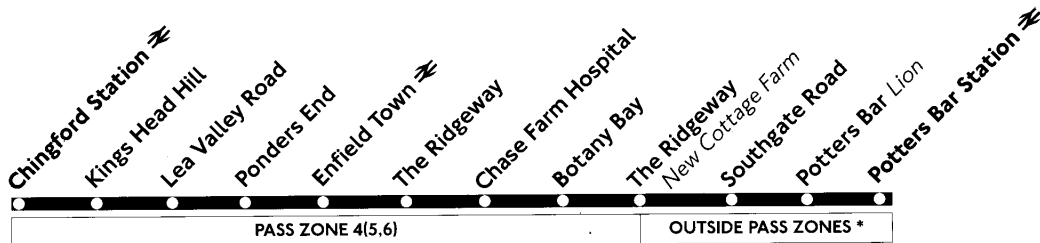

313

Chingford - Enfield Town - Potters Bar

Daily

* Bus Passes covering zones 2,3,4 or 1,2,3,4, and any LT Card or Travelcard may be used throughout the route.

Mondays to Fridays

	SD																	
Chingford Station ⇌	0613	0633	0653	0708	0723	0730	0737	0757	0817	0837	0859	0922	0945	Then	05	25	45	1405
Chingford Sewardstone Road	0618	0638	0658	0713	0728	0735	0743	0803	0823	0843	0905	0928	0951	every	11	31	51	1411
Ponders End Bus Garage	0624	0644	0704	0720	0735	0742	0753	0813	0833	0853	0915	0937	0959	20 minutes,	19	39	59	1419
Enfield Town Cecil Road	0631	0651	0711	0728	0744	0752	0804	0824	0844	0904	0926	0948	1009	at these	29	49	09	1429
Chase Farm Hospital	0637	0657	0717	0735	0753	0801	0813	0833	0853	0913	0935	0956	1016	minutes	36	56	16	1436
Botany Bay Robin Hood	0640	0700	0720	0738	0756	0804	0816	0836	0856	0916	0938	0959	1019	past	39	59	19	1439
Potters Bar Lion	0645	0705	0725	0744	0802	0810	0822	0842	0902	0922	0944	1005	1025	the	45	05	25	1445
Potters Bar Station ⇌	0649	0709	0729	0749	0809	0817	0829	0849	0909	0929	0949	1009	1029	hour	49	09	29	1449
Dame Alice Owen's School	---	---	---	---	---	0823	---	---	---	---	---	---	---		---	---	---	---
Chingford Station ⇌	1425	1445	1502	1520	1537	1557	1617	1637	1657	1717	1737	1757	1817	1837	1857	1919	1941	2003
Chingford Sewardstone Road	1431	1451	1508	1526	1544	1604	1624	1644	1704	1724	1744	1804	1824	1843	1903	1925	1946	2008
Ponders End Bus Garage	1439	1459	1516	1534	1554	1614	1634	1654	1714	1734	1754	1814	1834	1852	1912	1933	1954	2014
Enfield Town Cecil Road	1449	1509	1526	1544	1604	1624	1644	1704	1724	1744	1804	1824	1843	1900	1920	1941	2001	2021
Chase Farm Hospital	1456	1516	1533	1553	1613	1633	1653	1713	1733	1753	1813	1833	1850	1907	1927	1947	2007	2027
Botany Bay Robin Hood	1459	1519	1536	1556	1616	1636	1656	1716	1736	1756	1816	1836	1853	1910	1930	1950	2010	2030
Potters Bar Lion	1505	1525	1543	1603	1623	1643	1703	1723	1743	1803	1823	1843	1900	1917	1935	1955	2015	2035
Potters Bar Station ⇌	1509	1529	1549	1609	1629	1649	1709	1729	1749	1809	1829	1848	1905	1922	1939	1959	2019	2039
Chingford Station ⇌	2023	2045	2115	2145	2216	2247	2317	2347										
Chingford Sewardstone Road	2028	2050	2120	2150	2221	2252	2322	2352										
Ponders End Bus Garage	2034	2056	2126	2156	2227	2258	2328	2358										
Enfield Town Cecil Road	2041	2103	2133	2203	2234	2304	2334	0004										
Chase Farm Hospital	2047	2109	2139	2209	2239	2309	2339	0009										
Botany Bay Robin Hood	2050	2112	2142	2212	2242	2312	2342	0012										
Potters Bar Lion	2055	2117	2147	2217	2247	2317	2347	0017										
Potters Bar Station ⇌	2059	2121	2151	2221	2251	2321	2351	0021										