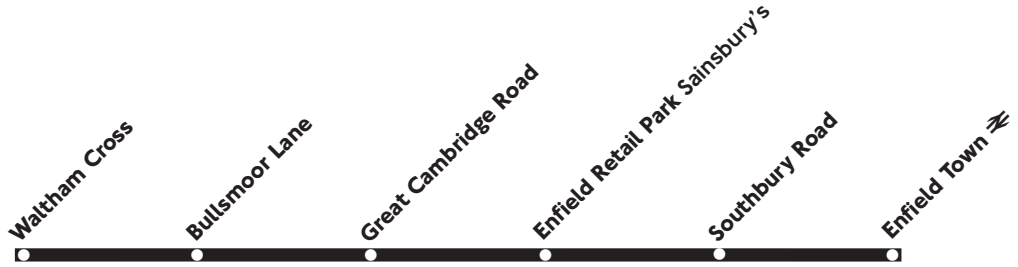

SD - Schooldays only

31.5.04 T55260

317

Waltham Cross - Great Cambridge Road - Enfield

Daily

Monday - Friday

Waltham Cross Bus Station	0507	0537	0607	0633	0655	0713	0732	0752	0812	0832	0852	0912	0932	0952	1012	1032	1052	1112
Great Cambridge Rd St Ignatius College	0513	0543	0613	0642	0707	0727	0747	0807	0827	0847	0907	0927	0945	1004	1024	1044	1104	1124
Great Cambridge Road Halfway House	0517	0547	0617	0646	0712	0733	0753	0813	0833	0853	0913	0931	0949	1008	1028	1048	1108	1128
Enfield Retail Park Sainsbury's	0519	0549	0619	0648	0715	0736	0756	0816	0836	0856	0916	0934	0952	1011	1031	1051	1111	1131
Enfield Little Park Gardens	0527	0557	0627	0657	0725	0747	0807	0827	0847	0907	0927	0945	1003	1022	1042	1102	1122	1142

SD

Waltham Cross Bus Station	1132	1152	Then every	12	32	52		1512	1528	1532	1552	1612	1632	1652	1712	1732	1752	1812
Great Cambridge Rd St Ignatius College	1144	1204	20 mins	24	44	04		1524	1542	1546	1606	1626	1646	1706	1726	1746	1806	1826
Great Cambridge Road Halfway House	1148	1208	at these	28	48	08	until	1528	1547	1551	1611	1631	1651	1711	1731	1751	1811	1831
Enfield Retail Park Sainsbury's	1151	1211	mins past	31	51	11		1531	1550	1554	1614	1634	1654	1714	1734	1754	1814	1834
Enfield Little Park Gardens	1202	1222	the hour	42	02	22		1542	1601	1605	1625	1645	1705	1725	1745	1805	1825	1843