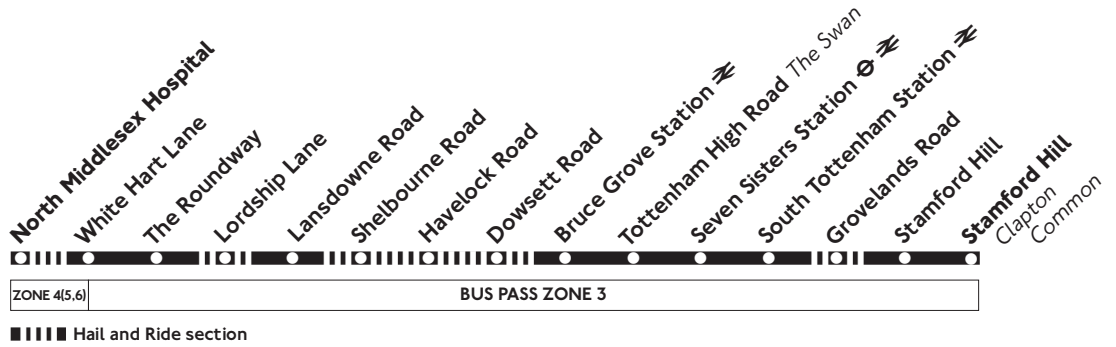

318

North Middlesex Hospital - Tottenham - Stamford Hill

Daily

ZONE 4(5,6) BUS PASS ZONE 3

Mondays to Fridays

North Middlesex Hospital	0647	0715	0744	0812	0842	0914	0945	1017	1047	Then	17	47	1417	
Great Cambridge Rd White Hart Ln	0652	0720	0749	0818	0848	0919	0950	1022	1052	every	22	52	1422	
Shelbourne Road Lansdowne Rd	0657	0725	0754	0824	0854	0924	0955	1027	1057	30 minutes,	27	57	1427	
Bruce Grove Station	0702	0731	0800	0830	0900	0930	1001	1032	1102	at these	32	02	until 1432	
Seven Sisters Station	0707	0736	0805	0835	0905	0935	1006	1037	1107	minutes	37	07	1437	
Grovelands Road	0712	0741	0811	0841	0911	0941	1012	1042	1112	past the	42	12	1442	
Stamford Hill Clapton Common	0716	0746	0816	0846	0916	0946	1016	1046	1116	hour	46	16	1446	
North Middlesex Hospital	1447	1516	1545	1614	1644	1714	1744	1815	1846	1918	1948	2018	2048	2118
Great Cambridge Rd White Hart Ln	1452	1521	1551	1620	1650	1720	1750	1820	1851	1923	1953	2023	2053	2123
Shelbourne Road Lansdowne Rd	1457	1526	1556	1626	1656	1726	1756	1826	1856	1928	1958	2028	2058	2128
Bruce Grove Station	1502	1532	1602	1632	1702	1732	1802	1832	1902	1933	2003	2033	2108	2133
Seven Sisters Station	1507	1537	1607	1637	1707	1737	1807	1837	1907	1937	2007	2037	2107	2137
Grovelands Road	1512	1542	1612	1642	1712	1742	1812	1842	1912	1942	2012	2042	2112	2142
Stamford Hill Clapton Common	1516	1546	1616	1646	1716	1746	1816	1846	1916	1946	2016	2046	2116	2146
North Middlesex Hospital	2148	2218	2248	2318	2348									
Great Cambridge Rd White Hart Ln	2153	2223	2253	2323	2353									
Shelbourne Road Lansdowne Rd	2158	2228	2258	2328	2358									
Bruce Grove Station	2203	2233	2303	2333	0003									
Seven Sisters Station	2207	2237	2307	2337	0007									
Grovelands Road	2212	2242	2312	2342	0012									
Stamford Hill Clapton Common	2216	2246	2316	2346	0016									