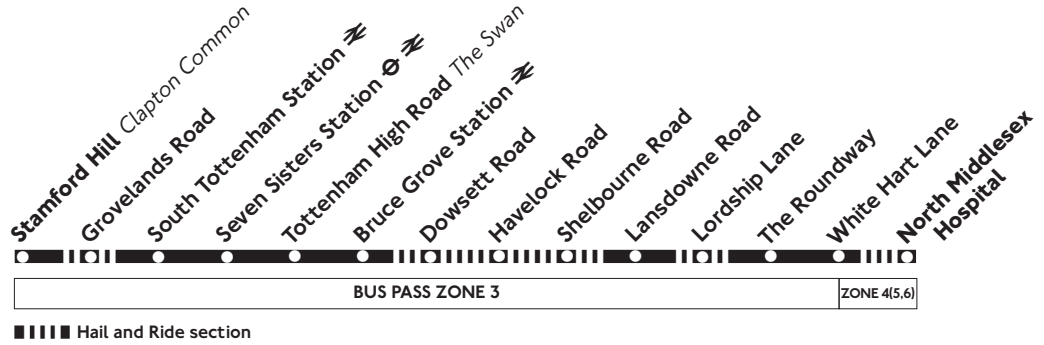

28.9.02(A) T45550

318

Daily

Stamford Hill - Tottenham - North Middlesex Hospital

Mondays to Fridays

Stamford Hill Clapton Common	0725	0755	0825	0855	0925	0955	Then	25	55	1425	1455	1525	1555	
Grovelands Road	0729	0759	0830	0900	0929	0959	every	29	59	1429	1459	1530	1600	
Seven Sisters Station	0734	0804	0835	0905	0934	1004	30 minutes,	34	04	1434	1504	1535	1606	
Bruce Grove Station	0739	0809	0840	0910	0939	1009	at these	39	09	until	1439	1509	1540	1611
Shelbourne Road Lansdowne Rd	0744	0814	0845	0915	0944	1014	minutes	44	14		1444	1514	1546	1617
White Hart Ln Great Cambridge Rd	0749	0820	0851	0921	0950	1020	past the	50	20		1450	1520	1552	1623
North Middlesex Hospital	0754	0825	0856	0926	0955	1025	hour	55	25		1455	1526	1558	1629
Stamford Hill Clapton Common	1625	1655	1725	1755	1825	1855	1925	1955	Then	25	55	2325	2355	
Grovelands Road	1630	1700	1730	1800	1830	1859	1929	1959	every	29	59	2329	2359	
Seven Sisters Station	1636	1706	1736	1806	1836	1905	1934	2004	30 minutes,	34	04	2334	0004	
Bruce Grove Station	1642	1712	1742	1812	1842	1910	1939	2008	at these	38	08	until	2338	0008
Shelbourne Road Lansdowne Rd	1648	1718	1748	1818	1848	1916	1944	2013	minutes	43	13	2343	0013	
White Hart Ln Great Cambridge Rd	1654	1724	1754	1824	1853	1921	1949	2018	past the	48	18	2348	0018	
North Middlesex Hospital	1700	1730	1800	1830	1858	1926	1954	2023	hour	53	23	2353	0023	