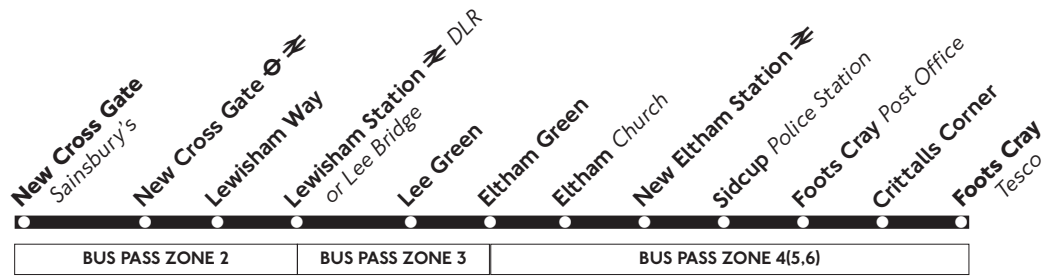

321

Daily

New Cross Gate - Eltham - Foots Cray

Mondays to Fridays

New Cross Gate Sainsbury's	0510	0525	0540	0555	0610	0622	0634	0646	0658		1827		1957		0045
New Cross Gate Station	0511	0526	0541	0556	0611	0623	0636	0648	0700		1830		1959		0047
Lewisham Station Loampit Vale	0517	0532	0547	0602	0617	0629	0643	0655	0707	Then	1843	Then	2010	Then	0056
Lee Green Old Tigers Head	0522	0537	0552	0607	0622	0634	0649	0701	0713	about	1851	about	2016	about	0102
Eltham Church	0528	0543	0558	0613	0628	0641	0656	0708	0720	every	1901	every	2024	every	0110
New Eltham Station	0533	0548	0603	0618	0633	0647	0702	0714	0726	8 minutes	1907	10 minutes	2030	12 minutes	0116
Sidcup Police Station	0538	0553	0608	0623	0638	0652	0707	0720	0732	until	1914	until	2035	until	0121
Foots Cray Post Office	0541	0556	0611	0626	0641	0655	0710	0723	0736		1918		2038		0124
Foots Cray Tesco	0544	0559	0614	0629	0644	0658	0713	0726	0739		1921		2041		0127