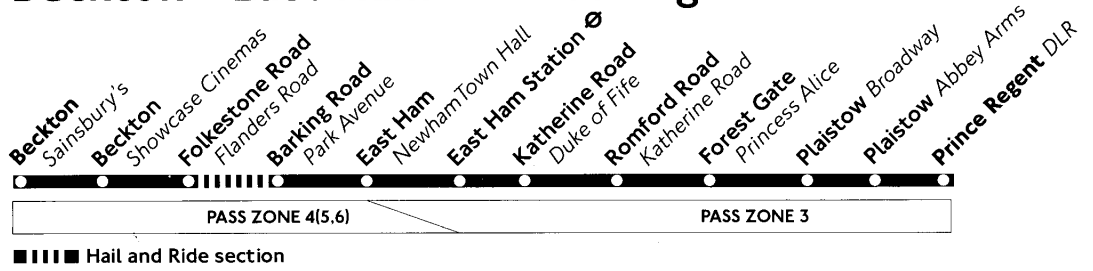

325

Beckton - East Ham - Prince Regent

Daily

Mondays to Fridays

Beckton Sainsbury's	0515	0535	0555	0615	0632	0647	0702	0717	0732	0747	0802	0817	0832	0846	0901	0915	0930	0945
Beckton Showcase Cinemas	0519	0539	0559	0619	0636	0651	0706	0721	0736	0751	0806	0821	0836	0850	0905	0919	0934	0949
Folkestone Road Flanders Road	0523	0543	0603	0623	0640	0655	0710	0725	0740	0755	0810	0825	0840	0854	0909	0923	0938	0953
East Ham Newham Town Hall	0527	0547	0607	0627	0644	0659	0714	0729	0744	0759	0814	0829	0844	0858	0913	0928	0943	0958
East Ham Station	0532	0552	0612	0632	0649	0704	0719	0734	0751	0806	0821	0836	0851	0905	0921	0937	0952	1007
Katherine Road Duke of Fife	0536	0556	0616	0636	0653	0708	0723	0739	0756	0811	0826	0841	0856	0910	0926	0942	0957	1012
Forest Gate Green Street	0539	0559	0619	0639	0656	0711	0727	0743	0800	0815	0830	0845	0900	0915	0931	0947	1002	1017
Forest Gate Princess Alice	0541	0601	0621	0641	0658	0713	0729	0745	0802	0817	0832	0847	0902	0917	0933	0949	1004	1019
Plaistow Broadway	0547	0607	0627	0647	0704	0720	0737	0754	0811	0826	0841	0856	0911	0926	0942	0958	1013	1028
Plaistow Abbey Arms	0549	0609	0629	0649	0706	0723	0741	0758	0815	0830	0845	0900	0915	0930	0945	1001	1016	1031
Prince Regent Station DLR	0555	0615	0635	0655	0712	0730	0748	0805	0822	0837	0852	0907	0922	0937	0953	1009	1024	1039

Beckton Sainsbury's	1000	1015	1030	1045	Then	00	15	30	45	1500	1514	1528	1543	1558	1613	1628	1643	1658
Beckton Showcase Cinemas	1004	1019	1034	1049	every	04	19	34	49	1504	1518	1532	1547	1602	1617	1632	1647	1702
Folkestone Road Flanders Road	1008	1023	1038	1053	15	08	23	38	53	1508	1522	1536	1551	1606	1621	1636	1651	1706
East Ham Newham Town Hall	1013	1028	1043	1058	mins,	13	28	43	58	1513	1527	1541	1556	1611	1626	1641	1656	1711
East Ham Station	1022	1037	1052	1107	at	22	37	52	07	1522	1536	1551	1606	1621	1636	1651	1706	1721
Katherine Road Duke of Fife	1027	1042	1057	1112	these	27	42	57	12	until	1527	1542	1557	1612	1627	1642	1657	1712
Forest Gate Green Street	1032	1047	1102	1117	mins	32	47	02	17	1532	1547	1602	1617	1632	1647	1702	1717	1732
Forest Gate Princess Alice	1034	1049	1104	1119	past	34	49	04	19	1534	1549	1604	1619	1634	1649	1704	1719	1734
Plaistow Broadway	1043	1058	1113	1128	the	43	58	13	28	1543	1558	1613	1628	1643	1658	1713	1728	1743
Plaistow Abbey Arms	1046	1101	1116	1131	hour	46	01	16	31	1546	1601	1616	1631	1646	1701	1716	1731	1746
Prince Regent Station DLR	1054	1109	1124	1139		54	09	24	39	1554	1610	1625	1640	1655	1710	1725	1740	1755