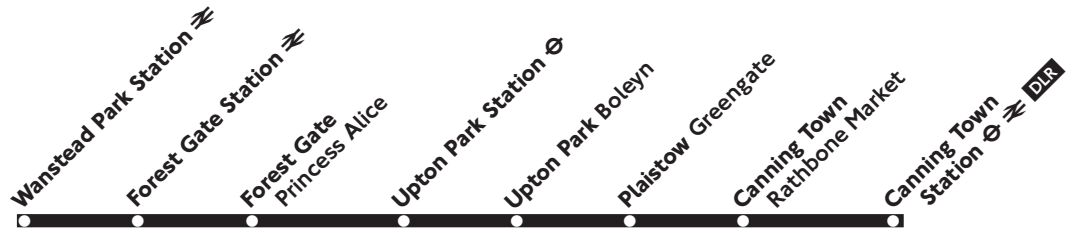

330

Wanstead Park - Plaistow - Canning Town

Daily

Monday - Friday

Wanstead Park Station ⇌	0455	0515	0535		1905	1919	1934	1949	2004	2024	2044	2104	2122	2140	2200	2220	2240
Forest Gate Princess Alice	0457	0517	0537	Then	1908	1922	1937	1952	2007	2027	2047	2107	2125	2143	2203	2223	2243
Upton Park Station	0502	0522	0542	about	1918	1932	1946	2000	2015	2035	2055	2113	2131	2149	2209	2229	2249
Upton Park Boleyn	0503	0523	0543	every	1921	1934	1948	2002	2017	2037	2057	2115	2133	2151	2211	2231	2251
Plaistow Greengate	0506	0526	0546	12 minutes	1925	1938	1952	2006	2021	2041	2100	2118	2136	2154	2214	2234	2254
Canning Town Rathbone Market	0510	0530	0550	until	1931	1944	1957	2011	2026	2046	2104	2122	2140	2158	2218	2238	2258
Canning Town Station	0512	0532	0552		1933	1946	1959	2013	2028	2048	2106	2124	2142	2200	2220	2240	2300
Wanstead Park Station ⇌	2300	2320	2343	0005													
Forest Gate Princess Alice	2303	2323	2346	0008													
Upton Park Station	2309	2329	2352	0014													
Upton Park Boleyn	2311	2331	2354	0016													
Plaistow Greengate	2314	2334	2357	0019													
Canning Town Rathbone Market	2318	2338	0001	0023													
Canning Town Station	2320	2340	0003	0025													