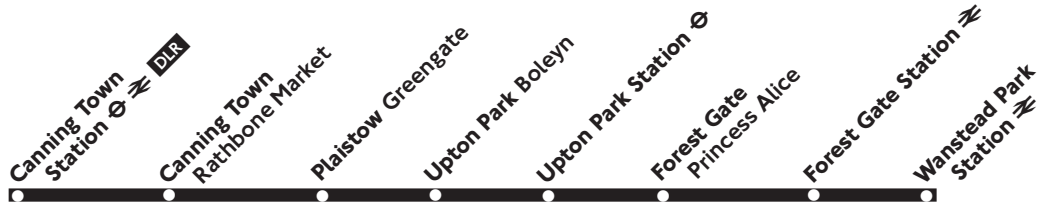

8.5.04(A) T55650

330

Canning Town - Plaistow - Wanstead Park

Daily

Monday - Friday

Canning Town Station ⇄ DLR	0530	0545	0600	0615	0630		1855	1910	1925	1940	1955	2015	2035	2055	2115	2135	2155
Canning Town Rathbone Market	0532	0547	0602	0617	0632	Then	1857	1912	1927	1942	1957	2017	2037	2057	2117	2137	2157
Plaistow Greengate	0536	0551	0606	0621	0636	about	1904	1918	1933	1947	2002	2022	2042	2102	2121	2141	2201
Upton Park Boleyn	0538	0553	0608	0623	0638	every	1908	1921	1935	1949	2004	2024	2044	2104	2123	2143	2203
Upton Park Station	0539	0556	0609	0624	0639	12 minutes	1910	1923	1937	1951	2006	2026	2046	2108	2124	2144	2204
Forest Gate Princess Alice	0545	0600	0615	0630	0645	until	1921	1934	1947	2000	2015	2035	2055	2113	2131	2151	2211
Wanstead Park Station	0549	0604	0619	0634	0649		1925	1938	1951	2004	2019	2039	2059	2117	2135	2155	2215
Canning Town Station ⇄ DLR	2215	2235	2255	2315	2335	2355	0015	0035									
Canning Town Rathbone Market	2217	2237	2257	2317	2337	2357	0017	0037									
Plaistow Greengate	2221	2241	2301	2321	2341	0001	0021	0041									
Upton Park Boleyn	2223	2243	2303	2323	2343	0003	0023	0043									
Upton Park Station	2224	2244	2304	2324	2344	0004	0024	0044									
Forest Gate Princess Alice	2231	2251	2311	2331	2351	0011	0031	0051									
Wanstead Park Station	2235	2255	2315	2335	2355	0015	0035	0055									