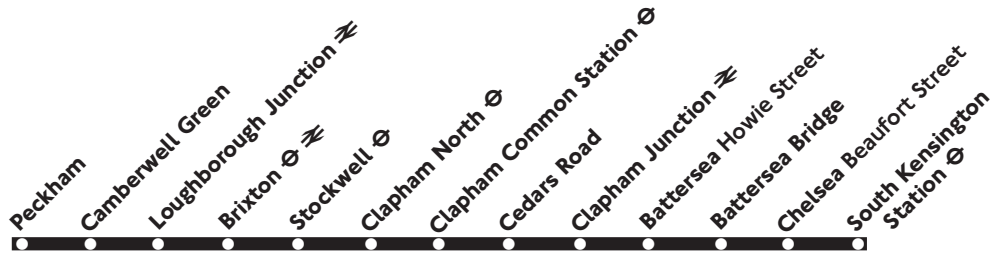

345

Peckham - Clapham - South Kensington

Monday - Friday

Peckham Bus Station	0005	0035		05	35	0305	0335	0400	0420	0440	0500		0635		1915	2355	
Camberwell Green	0012	0044	Then every	14	44	0314	0344	0409	0429	0449	0509	Then	0644	Then	1927	Then 0002	
Brixton Gresham Road	0019	0050	30 minutes,	20	50	0320	0350	0416	0436	0456	0516	about	0652	about	1937	about 0009	
Stockwell Station	0024	0054	at these	24	54	0324	0354	0420	0440	0500	0520	every	0657	every	1942	every 0014	
Clapham Common Station	0030	0058	minutes	28	58	until	0328	0358	0424	0444	0504	0524	10	0702	8	1949	10 0020
Clapham Junction Station	0038	0105	past the	35	05	0335	0405	0430	0450	0510	0530	mins	0712	mins	1959	mins 0028	
Battersea Howie Street	0045	0012	hour	42	12	0342	0412	0436	0456	0516	0536	until	0727	until	2007	until 0035	
Chelsea Beaufort Street	0048	0014		44	14	0344	0414	0438	0458	0518	0538		0731		2010	0038	
South Kensington Station	0053	0020		50	20	0350	0420	0443	0503	0523	0543		0738		2017	0043	

Saturday (also Good Friday)

Peckham Bus Station	0005	0035	0105	0135	0205	0235	0305	0335	0400	0420	0440	0500	0515	0530	0545	0600	0757
Camberwell Green	0012	0045	0115	0145	0215	0245	0314	0344	0409	0429	0449	0509	0524	0539	0554	0609	Then 0806
Brixton Gresham Road	0019	0052	0122	0152	0222	0252	0320	0350	0416	0436	0456	0516	0531	0546	0601	0616	about 0813
Stockwell Station	0024	0056	0126	0156	0226	0256	0324	0354	0420	0440	0500	0520	0535	0550	0605	0620	every 0817
Clapham Common Station	0030	0100	0130	0200	0230	0300	0328	0358	0424	0444	0504	0524	0539	0554	0609	0624	10 0822
Clapham Junction Station	0038	0108	0138	0208	0238	0307	0335	0405	0430	0450	0510	0530	0545	0600	0615	0630	mins 0829
Battersea Howie Street	0045	0116	0146	0216	0246	0314	0342	0412	0436	0456	0516	0536	0551	0606	0621	0636	until 0836
Chelsea Beaufort Street	0048	0118	0148	0218	0248	0316	0344	0414	0438	0458	0518	0538	0553	0608	0623	0638	0838
South Kensington Station	0053	0124	0154	0224	0254	0322	0350	0420	0443	0503	0523	0543	0558	0613	0628	0643	0843

Peckham Bus Station	0806		1845		2355
Camberwell Green	0815		1900		0002
Brixton Gresham Road	0822	Then	1910	Then	0009
Stockwell Station	0826	about	1917	about	0014
Clapham Common Station	0831	every	1924	every	0020
Clapham Junction Station	0838	8 minutes	1935	10 minutes	0028
Battersea Howie Street	0845	until	1944	until	0035
Chelsea Beaufort Street	0847		1948		0038
South Kensington Station	0853		1955		0043

Sunday and other Public Holidays