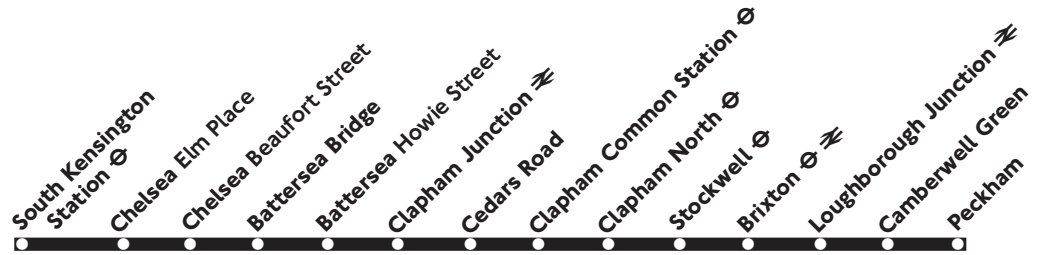

345

South Kensington - Clapham - Peckham

Monday - Friday

South Kensington Station ⇄	0005	0035		05	35			0405	0431	0451	0511	0531		0627		1905	2355
Chelsea Beaufort Street	0011	0040	Then every	10	40			0410	0436	0456	0516	0536	Then	0632	Then	1917	Then 0001
Battersea Howie Street	0014	0042	30 minutes,	12	42			0412	0438	0458	0518	0538	about	0634	about	1920	about 0004
Clapham Junction Station ⇄	0021	0048	at these	18	48			0418	0444	0504	0524	0544	every	0643	every	1932	every 0011
Clapham Common Station ⇄	0029	0055	minutes	25	55	until		0425	0450	0510	0530	0550	10	0652	8	1942	10 0019
Stockwell Station ⇄	0034	0100	past the	30	00			0430	0454	0514	0534	0554	mins	0657	mins	1948	mins 0024
Brixton Gresham Road ⇄ ⇄	0040	0104	hour	34	04			0434	0459	0519	0539	0559	until	0703	until	1955	until 0030
Camberwell Green	0046	0110		40	10			0440	0505	0525	0545	0605		0710		2003	0036
Peckham Bus Station	0054	0117		47	17			0447	0512	0532	0552	0612		0718		2013	0044

Saturday (also Good Friday)

South Kensington Station ⇄	0005	0035	0105	0135	0205	0235	0305	0335	0405	0431	0451	0511	0530	0545	0600		0756
Chelsea Beaufort Street	0011	0041	0111	0141	0211	0241	0310	0340	0410	0436	0456	0516	0535	0550	0605		0802
Battersea Howie Street	0014	0043	0113	0143	0213	0243	0312	0342	0412	0438	0458	0518	0537	0552	0607	Then	0804
Clapham Junction Station ⇄	0021	0050	0120	0150	0220	0250	0318	0348	0418	0444	0504	0524	0543	0558	0613	about	0811
Clapham Common Station ⇄	0029	0057	0127	0157	0227	0257	0325	0353	0425	0450	0510	0530	0549	0604	0619	every	0818
Stockwell Station ⇄	0034	0101	0131	0201	0231	0301	0330	0400	0430	0454	0514	0534	0553	0608	0623	10 minutes	0822
Brixton Gresham Road ⇄ ⇄	0040	0106	0136	0206	0236	0305	0334	0404	0434	0459	0519	0539	0558	0613	0628	until	0828
Camberwell Green	0046	0114	0144	0214	0244	0311	0340	0410	0440	0505	0525	0545	0604	0619	0634		0834
Peckham Bus Station	0054	0122	0152	0222	0252	0318	0347	0417	0447	0512	0532	0552	0611	0626	0641		0841