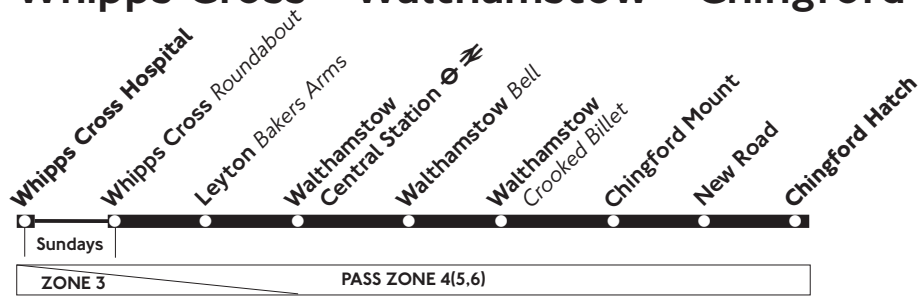

357

Daily

Whipps Cross - Walthamstow - Chingford Hatch

Mondays to Fridays

Whipps Cross Roundabout	0459	0519	0539	0559	0619	0639	0654	0709	0725	0740	0755	0810	0825	0840	0855	0910	0925	0940
Leyton Bakers Arms	0504	0524	0544	0604	0624	0645	0700	0716	0732	0747	0803	0818	0833	0848	0903	0918	0932	0947
Walthamstow Central Station ⇄	0510	0530	0550	0610	0630	0651	0706	0723	0739	0754	0810	0825	0840	0855	0910	0926	0940	0955
Walthamstow Bell	0514	0534	0554	0614	0634	0656	0711	0728	0744	0801	0818	0833	0848	0903	0918	0933	0947	1002
Walthamstow Crooked Billet	0517	0537	0557	0617	0637	0659	0715	0732	0748	0805	0822	0837	0852	0907	0922	0936	0950	1005
Chingford Mount Prince Albert	0522	0542	0602	0622	0642	0704	0720	0737	0754	0811	0828	0843	0858	0913	0928	0942	0956	1011
Chingford Hatch Prince of Wales	0526	0546	0606	0626	0646	0708	0725	0742	0759	0816	0833	0848	0903	0918	0933	0947	1001	1016
Whipps Cross Roundabout	0955	Then	10	25	40	55	1510	1525	1540	1555	1610	1625	1640	1655	1710	1725	1740	
Leyton Bakers Arms	1002	every	17	32	47	02	1517	1532	1547	1603	1618	1633	1648	1703	1718	1733	1748	
Walthamstow Central Station ⇄	1010	15 minutes,	25	40	55	10	1525	1540	1555	1611	1626	1641	1656	1711	1726	1741	1756	
Walthamstow Bell	1017	at these	32	47	02	17	until	1532	1548	1603	1619	1634	1649	1704	1719	1734	1749	1804
Walthamstow Crooked Billet	1020	minutes	35	50	05	20	1535	1551	1607	1623	1638	1653	1708	1723	1738	1753	1808	
Chingford Mount Prince Albert	1026	past the	41	56	11	26	1541	1557	1613	1629	1645	1700	1715	1730	1745	1800	1815	
Chingford Hatch Prince of Wales	1031	hour	46	01	16	31	1546	1602	1618	1634	1650	1705	1720	1735	1750	1805	1820	
Whipps Cross Roundabout	1755	1810	1825	1840	1855	1911	1927	1957	2027	2057	2127	2157	2227	2257	2327	2357	0027	
Leyton Bakers Arms	1803	1818	1833	1848	1902	1918	1934	2003	2033	2103	2133	2203	2233	2303	2333	0003	0032	
Walthamstow Central Station ⇄	1811	1826	1841	1856	1910	1926	1941	2010	2040	2110	2140	2210	2240	2309	2338	0007	0037	
Walthamstow Bell	1819	1834	1848	1903	1917	1932	1947	2015	2045	2115	2145	2215	2245	2314	2343	0012	0041	
Walthamstow Crooked Billet	1823	1838	1852	1906	1920	1935	1950	2018	2048	2118	2148	2218	2248	2317	2346	0015	0044	
Chingford Mount Prince Albert	1829	1844	1858	1912	1926	1941	1955	2023	2053	2123	2153	2223	2253	2322	2351	0019	0048	
Chingford Hatch Prince of Wales	1834	1849	1903	1917	1931	1946	1959	2027	2057	2127	2157	2227	2257	2326	2355	0023	0052	

Saturdays