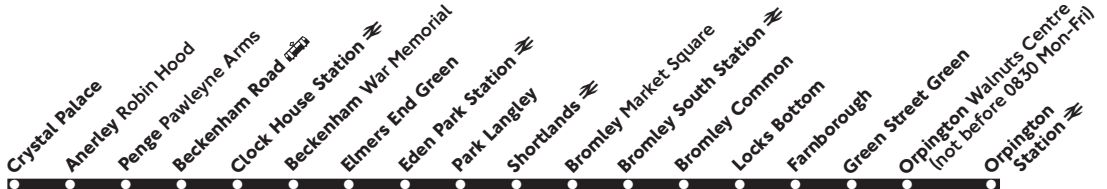

358

Crystal Palace - Bromley - Orpington

Monday - Friday

Crystal Palace Parade	---	---	---	0500	0520	0540	0557	0609	0621	0633	0645	0657	0709	0721	0731	1815
Anerley Robin Hood	---	---	---	0504	0524	0544	0601	0613	0625	0637	0649	0701	0715	0727	0737	1821
Penge Pawleyne Arms	---	---	---	0506	0526	0546	0603	0615	0627	0639	0651	0703	0717	0729	0739	1824
Beckenham War Memorial	---	---	---	0510	0530	0550	0607	0619	0631	0643	0655	0710	0724	0736	0746	1831
Elmers End Green	---	---	---	0512	0532	0552	0609	0621	0633	0645	0659	0714	0728	0740	0750	1835
Eden Park Station	---	---	---	0515	0535	0555	0612	0624	0636	0648	0702	0717	0731	0743	0753	1838
Park Langley Chinese Garage	---	---	---	0518	0538	0558	0615	0627	0639	0651	0706	0721	0735	0747	0757	1842
Bromley Market Square	---	---	---	0522	0542	0602	0619	0633	0645	0700	0715	0730	0744	0756	0806	1852
Bromley South Station	---	---	---	0526	0546	0606	0624	0637	0651	0706	0721	0736	0750	0802	0812	1859
Bromley Common Crown	---	---	---	0529	0549	0609	0628	0643	0658	0713	0728	0743	0757	0809	0819	1905
Locks Bottom Princess Royal Hospital	---	0454	0514	0534	0554	0614	0634	0649	0704	0719	0734	0749	0803	0815	0825	1911
Farnborough George	---	0457	0517	0537	0557	0617	0637	0652	0707	0722	0737	0752	0806	0818	0828	1914
Green Street Green Metrobus Garage	0420	0500	0520	0540	0600	0620	0640	0655	0710	0725	0740	0755	0809	0821	0831	1917
Orpington Walnuts Centre																1922
Orpington Station	0427	0507	0527	0547	0607	0627	0647	0702	0717	0732	0747	0802	0816	0828	0840	1925
Crystal Palace Parade	1830	1845	1900	1915	1930	1950	2010	2030	2050	2110	2130	2150			0030	
Anerley Robin Hood	1836	1851	1905	1920	1935	1955	2015	2035	2055	2114	2134	2154			0034	
Penge Pawleyne Arms	1839	1854	1907	1922	1937	1957	2017	2037	2057	2116	2136	2156			0036	
Beckenham War Memorial	1846	1900	1912	1927	1942	2002	2022	2042	2102	2120	2140	2200			0040	
Elmers End Green	1850	1904	1916	1931	1946	2006	2026	2046	2105	2123	2143	2202			0042	
Eden Park Station	1853	1907	1919	1934	1949	2009	2029	2049	2108	2126	2146	2205	Then every		0045	
Park Langley Chinese Garage	1857	1910	1922	1937	1952	2012	2032	2052	2111	2129	2149	2208	every		0048	
Bromley Market Square	1905	1917	1929	1944	1959	2019	2039	2059	2118	2136	2156	2212	20		0052	
Bromley South Station	1911	1923	1935	1950	2005	2025	2045	2104	2123	2141	2200	2216	minutes until		0056	
Bromley Common Crown	1917	1929	1941	1956	2011	2031	2051	2109	2128	2146	2203	2219	until		0059	
Locks Bottom Princess Royal Hospital	1923	1935	1947	2002	2017	2037	2057	2115	2134	2152	2208	2224			0104	
Farnborough George	1926	1938	1950	2005	2020	2040	2100	2118	2137	2155	2211	2227			0107	
Green Street Green Metrobus Garage	1929	1941	1953	2008	2023	2043	2103	2121	2140	2158	2214	2230			0110	
Orpington Walnuts Centre	1934	1946	1958	2013	2028	2048	2108	2126	2145	2203	2219	2235			0115	
Orpington Station	1937	1949	2001	2016	2031	2051	2111	2129	2148	2206	2222	2238			0118	