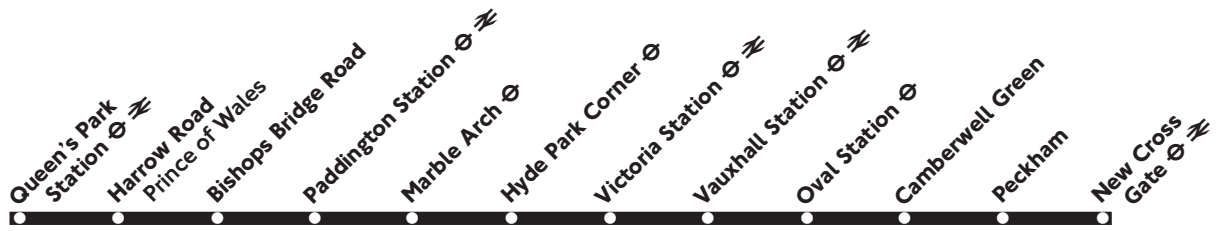

## Queen's Park - Victoria - New Cross Gate

Daily

### Monday - Friday

Queen's Park Station ⇌	0525	0545	0559		0712		1833		0004
Harrow Road Prince of Wales	0530	0550	0604		0719		1841		0010
Paddington Station ⇌	0537	0557	0611	Then	0729	Then	1854	Then	0018
Marble Arch ⇌	0543	0603	0617	about	0736	about	1902	about	0025
Victoria Station Terminus Place ⇌	0550	0610	0624	every	0745	every	1913	every	0034
Vauxhall Station ⇌	0556	0616	0630	10-12	0756	6-8	1925	10-12	0042
Oval Station ⇌	0558	0618	0632	minutes	0759	minutes	1928	minutes	0045
Camberwell Green	0602	0622	0638	until	0807	until	1936	until	0051
Peckham High Street	0608	0628	0645		0817		1945		0059
New Cross Gate Bus Garage ⇌	0615	0635	0653		0825		1955		0107

### Saturday (also Good Friday)

Queen's Park Station ⇌	0525	0545	0558	0613	0627	0640	0655	0710	0725	0740	0936	1802	0004
Harrow Road Prince of Wales	0530	0550	0603	0618	0632	0647	0702	0717	0732	0747	0944	1810	0010
Paddington Station ⇌	0537	0557	0610	0625	0640	0655	0710	0725	0740	0751	Then 0953	Then 1822	Then 0018
Marble Arch ⇌	0543	0603	0616	0631	0646	0701	0716	0731	0746	0801	about 0959	about 1829	about 0025
Victoria Station Terminus Place ⇌	0550	0610	0623	0638	0653	0708	0723	0738	0753	0808	every 1007	every 1838	every 0034
Vauxhall Station ⇌	0556	0616	0629	0644	0659	0714	0729	0744	0759	0814	10-12 1020	7-8 1848	12 0042
Oval Station ⇌	0558	0618	0631	0646	0701	0716	0731	0746	0801	0816	mins 1023	minutes 1851	minutes 0045
Camberwell Green	0602	0622	0636	0651	0706	0721	0736	0751	0806	0821	until 1031	until 1858	until 0051
Peckham High Street	0608	0628	0642	0657	0712	0727	0742	0757	0812	0827	1041	1907	0059
New Cross Gate Bus Garage ⇌	0615	0635	0649	0704	0719	0734	0749	0804	0819	0834	1050	1915	0107

Operated by London Central for London Buses 29.1.05 T5989T