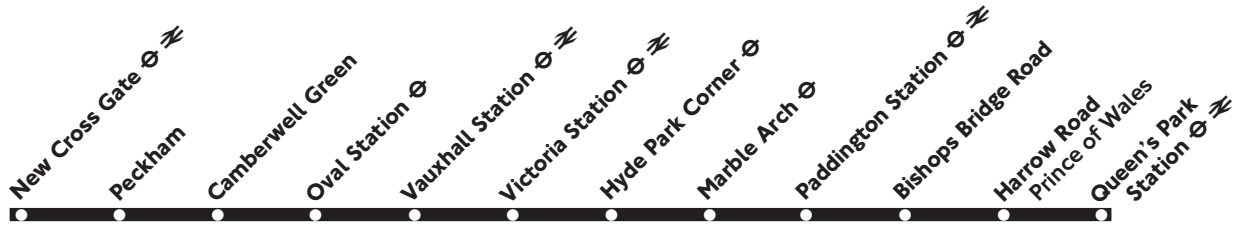

36

New Cross Gate - Victoria - Queen's Park

Daily

Monday - Friday

New Cross Gate Bus Garage	0454	0538	1908	2334	2349	0009
Peckham High Street	0500	0545	1916	2341	2356	0016
Camberwell Green	0507 <i>Then</i>	0551 <i>Then</i>	1926 <i>Then</i>	2349	0004	0024
Oval Station	0513 <i>about</i>	0554 <i>about</i>	1934 <i>about</i>	2354	0009	0029
Vauxhall Station	0516 <i>every</i>	0600 <i>every</i>	1937 <i>every</i>	2357	0012	0032
Victoria Station Wilton Road	0524 <i>10</i>	0602 <i>6-8</i>	1946 <i>12</i>	0005	0020	0040
Marble Arch	0531 <i>minutes</i>	0609 <i>minutes</i>	1953 <i>minutes</i>	0012	0027	0047
Paddington Station	0537 <i>until</i>	0615 <i>until</i>	2000 <i>until</i>	0019	0034	0054
Harrow Road Prince of Wales	0545	0623	2009	0028	0043	0103
Queen's Park Station	0550	0628	2015	0034	0049	0109

Saturday (also Good Friday)

New Cross Gate Bus Garage	0454	0504	0519	0529	0542	0557	0612	0627	0642	0740	1747	2334	2349	0009
Peckham High Street	0500	0510	0525	0535	0548	0603	0618	0633	0648	0746	1756	2341	2356	0016
Camberwell Green	0507	0517	0532	0542	0555	0610	0625	0641	0656	<i>Then</i> 0754	<i>Then</i> 1807	<i>Then</i> 2349	0004	0024
Oval Station	0513	0523	0538	0548	0601	0616	0631	0647	0702	<i>about</i> 0800	<i>about</i> 1814	<i>about</i> 2354	0009	0029
Vauxhall Station	0516	0526	0541	0551	0604	0619	0635	0651	0706	<i>every</i> 0804	<i>every</i> 1817	<i>every</i> 2357	0012	0032
Victoria Station Wilton Road	0524	0534	0549	0559	0612	0627	0643	0659	0714	<i>12</i> 0812	<i>7-8</i> 1825	<i>12</i> 0005	0020	0040
Marble Arch	0531	0541	0556	0606	0619	0634	0650	0706	0721	<i>mins</i> 0819	<i>minutes</i> 1833	<i>mins</i> 0012	0027	0047
Paddington Station	0537	0547	0602	0612	0625	0641	0657	0713	0728	<i>until</i> 0826	<i>until</i> 1840	<i>until</i> 0019	0034	0054
Harrow Road Prince of Wales	0545	0555	0610	0620	0633	0649	0705	0720	0736	0834	1850	0028	0043	0103
Queen's Park Station	0550	0600	0615	0625	0638	0654	0710	0726	0741	0839	1857	0034	0049	0109

Sunday and other Public Holidays

New Cross Gate Bus Garage	0502	0525	0542	0557	0612	0627	0642	0827	2334	2349	0009
Peckham High Street	0508	0531	0548	0603	0618	0633	0649	0834	2341	2356	0016
Camberwell Green	0515	0538	0555	0610	0625	0640	0656	<i>Then</i> 0841	<i>Then</i> 2349	0004	0024
Oval Station	0521	0544	0601	0616	0631	0646	0702	<i>every</i> 0847	<i>about</i> 2354	0009	0029
Vauxhall Station	0524	0547	0604	0619	0634	0649	0705	<i>15</i> 0850	<i>every</i> 2357	0012	0032
Victoria Station Wilton Road	0532	0555	0612	0627	0642	0657	0713	<i>minutes</i> 0858	<i>12</i> 0005	0020	0040
Marble Arch	0539	0602	0619	0634	0649	0704	0720	<i>until</i> 0905	<i>mins</i> 0012	0027	0047
Paddington Station	0545	0608	0625	0640	0655	0710	0726	<i>until</i> 0911	<i>until</i> 0019	0034	0054
Harrow Road Prince of Wales	0553	0616	0633	0648	0703	0718	0734	0919	0028	0043	0103
Queen's Park Station	0558	0621	0639	0654	0709	0724	0740	0925	0034	0049	0109

Operated by London Central for London Buses 29.1.05 T5989T