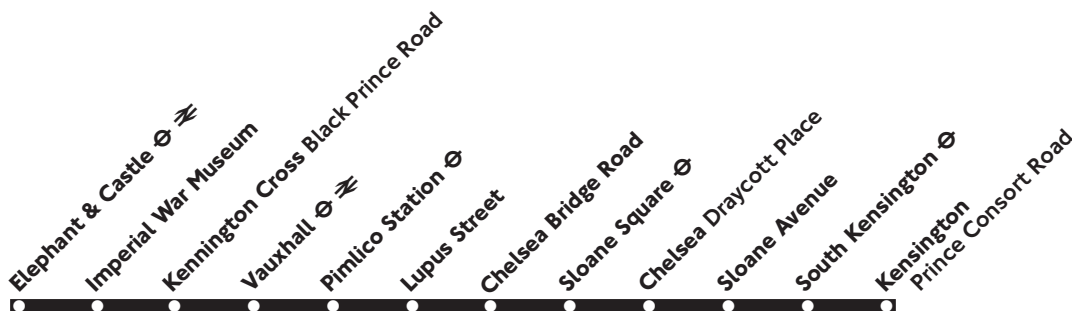

360

Elephant & Castle - Vauxhall - Kensington

Daily

Monday - Friday

Elephant & Castle ⇄	0525	0545	0605		1900	1915	1930	1946	2006	2026	2046	Then	06	26	46	0026
Kennington Cross Black Prince Road	0531	0551	0611	Then about	1908	1923	1937	1953	2012	2032	2052	every	12	32	52	0032
Vauxhall Station ⇄	0538	0558	0618	every	1917	1932	1946	2002	2019	2039	2059	20 minutes	19	39	59	0039
Pimlico Station ⇄	0542	0602	0622	12 minutes	1921	1936	1950	2006	2023	2043	2103	at these	23	43	03	until 0043
Sloane Square ⇄	0553	0613	0633	until	1936	1948	2002	2018	2034	2054	2114	minutes	34	54	14	0054
South Kensington Station ⇄	0603	0623	0643		1946	1958	2012	2028	2044	2104	2124	past	44	04	24	0104
Kensington Prince Consort Road	0605	0625	0646		1949	2001	2014	2030	2046	2106	2126	each hour	46	06	26	0106

Saturday (also Good Friday)

Elephant & Castle ⇄	0525	0545	0605	0625	0645	0705	0725	0743	0758	0813	0827	0841	0855		1807	1821	1836
Kennington Cross Black Prince Road	0531	0551	0611	0631	0651	0711	0731	0749	0804	0819	0833	0847	0901	Then about	1813	1827	1842
Vauxhall Station ⇄	0538	0558	0618	0638	0658	0718	0738	0756	0811	0826	0840	0854	0909	every	1821	1835	1850
Pimlico Station ⇄	0542	0602	0622	0642	0702	0722	0742	0800	0815	0830	0844	0858	0913	12 minutes	1825	1839	1854
Sloane Square ⇄	0553	0613	0633	0653	0713	0733	0753	0811	0826	0841	0855	0909	0924	until	1836	1850	1905
South Kensington Station ⇄	0603	0623	0643	0703	0723	0743	0803	0821	0836	0851	0905	0920	0935		1847	1901	1916
Kensington Prince Consort Road	0605	0625	0645	0705	0725	0745	0805	0823	0838	0853	0908	0923	0938		1850	1904	1919

Elephant & Castle ⇄	1851	1906	1926	1946	2006	2026	2046	Then	06	26	46	0006	0026				
Kennington Cross Black Prince Road	1857	1912	1932	1952	2012	2032	2052	every	12	32	52	0012	0032				
Vauxhall Station ⇄	1905	1920	1940	2000	2019	2039	2059	20 minutes	19	39	59	0019	0039				
Pimlico Station ⇄	1909	1924	1944	2004	2023	2043	2103	at these	23	43	03	until 0023	0043				
Sloane Square ⇄	1920	1935	1955	2015	2034	2054	2114	minutes	34	54	14	0034	0054				
South Kensington Station ⇄	1931	1946	2006	2025	2044	2104	2124	past	44	04	24	0044	0104				
Kensington Prince Consort Road	1934	1949	2008	2027	2046	2106	2126	each hour	46	06	26	0046	0106				

Sunday and other Public Holidays

Elephant & Castle ⇄	0525	0545	Then	05	25	45		0805	0825	0845	0904	0919	0934	0949	1003	1017	1031	1046
Kennington Cross Black Prince Road	0531	0551	every	11	31	51		0811	0831	0851	0910	0925	0940	0955	1009	1023	1037	1052
Vauxhall Station ⇄	0538	0558	20 minutes	18	38	58		0818	0838	0858	0917	0932	0947	1002	1016	1030	1045	1100
Pimlico Station ⇄	0542	0602	at these	22	42	02	until	0822	0842	0902	0921	0936	0951	1006	1020	1034	1049	1104
Sloane Square ⇄	0553	0613	minutes	33	53	13		0833	0853	0913	0932	0947	1002	1017	1031	1046	1101	1116
South Kensington Station ⇄	0603	0623	past	43	03	23		0843	0903	0923	0942	0957	1012	1027	1041	1054	1111	1126
Kensington Prince Consort Road	0605	0625	each hour	45	05	25		0845	0905	0925	0944	0959	1014	1029	1044	1059	1114	1129