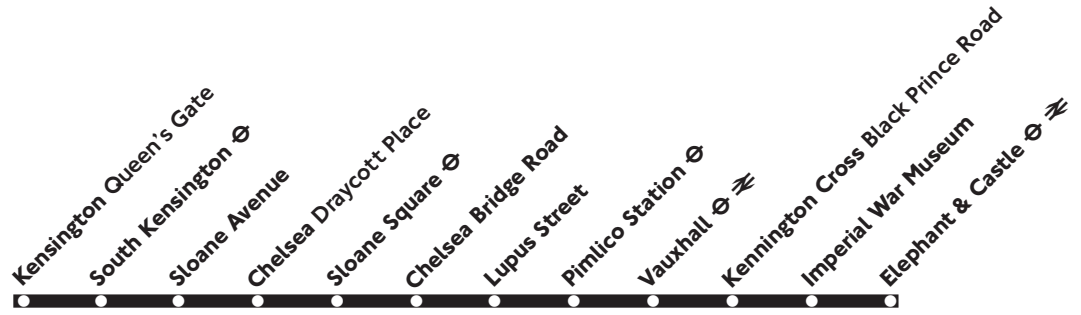

### Monday - Friday

<b>Kensington Queen's Gate</b>	0520	0540	0600	0615	0630	0645	0657		1941	1955	Then	15	35	55	0015	0035	
<b>South Kensington Station Ⓞ</b>	0524	0544	0604	0619	0634	0649	0701	Then about	1945	1959	every	19	39	59	0019	0039	
<b>Sloane Square Ⓞ</b>	0531	0551	0611	0626	0641	0656	0708	every	1952	2006	20 minutes	26	46	06	0026	0046	
<b>Pimlico Station Ⓞ</b>	0540	0600	0620	0635	0650	0705	0717	12 minutes	2002	2015	at these	35	55	15	until	0035	0055
<b>Vauxhall Station Ⓞ</b>	0544	0604	0624	0639	0654	0709	0721	until	2006	2019	minutes	39	59	19	0039	0059	
<b>Kennington Cross Black Prince Road</b>	0551	0611	0631	0646	0701	0716	0729		2013	2026	past	46	06	26	0046	0106	
<b>Elephant &amp; Castle Ⓞ</b>	0558	0618	0638	0653	0708	0723	0737		2020	2033	each hour	53	13	33	0053	0113	