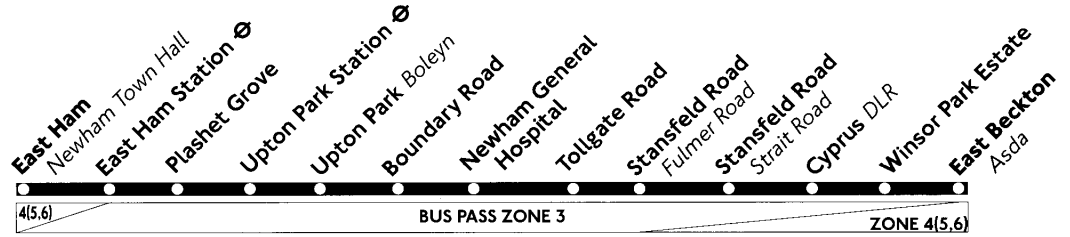

376

East Ham - Newham General Hospital - East Beckton

Daily

Mondays to Fridays

East Ham Newham Town Hall	0605	0625	0645	0705	0719	0734	0749	0804	0819	0834	0849	0904	0919	0933	0946	1000	1015	1030
East Ham Station	0610	0630	0650	0711	0725	0740	0755	0810	0825	0840	0855	0910	0925	0939	0953	1007	1022	1037
Plashet Grove Green Street	0615	0635	0655	0716	0730	0745	0800	0815	0830	0845	0900	0915	0930	0946	1000	1014	1029	1044
Upton Park Boleyn	0618	0638	0658	0719	0733	0748	0803	0818	0833	0848	0903	0918	0933	0950	1004	1018	1033	1048
Newham General Hospital	0623	0643	0703	0724	0738	0753	0808	0823	0838	0853	0908	0923	0938	0955	1009	1023	1038	1053
Tollgate Road Stansfeld Road	0628	0648	0708	0729	0747	0802	0817	0832	0847	0902	0917	0932	0947	1004	1018	1032	1047	1102
Cyprus Station DLR	0633	0653	0713	0734	0752	0807	0822	0837	0852	0907	0922	0937	0952	1009	1023	1037	1052	1107
East Beckton Asda	0639	0659	0719	0740	0758	0813	0828	0843	0858	0913	0928	0943	0958	1015	1029	1043	1058	1113

East Ham Newham Town Hall	1045	Then	00	15	30	45		1500	1514	1528	1543	1558	1613	1628	1643	1658	1713	1728
East Ham Station	1052	every	07	22	37	52		1507	1521	1536	1551	1606	1621	1636	1651	1706	1721	1736
Plashet Grove Green Street	1059	15 minutes,	14	29	44	59		1514	1528	1543	1558	1613	1628	1643	1658	1713	1728	1743
Upton Park Boleyn	1103	at these	18	33	48	03	until	1518	1532	1547	1602	1617	1632	1647	1702	1717	1732	1747
Newham General Hospital	1108	minutes	23	38	53	08		1523	1538	1553	1608	1623	1638	1653	1708	1723	1738	1753
Tollgate Road Stansfeld Road	1117	past	32	47	02	17		1532	1547	1602	1617	1632	1647	1702	1717	1732	1747	1802
Cyprus Station DLR	1122	the	37	52	07	22		1537	1552	1607	1622	1637	1652	1707	1722	1737	1752	1807
East Beckton Asda	1128	hour	43	58	13	28		1543	1558	1613	1628	1643	1658	1713	1728	1743	1758	1813

East Ham Newham Town Hall	1743	1758	1815	1832	1849	1906	1926	1946	Then	06	26	46		2306	2326			
East Ham Station	1751	1806	1823	1839	1854	1911	1931	1951	every	11	31	51		2311	2331			
Plashet Grove Green Street	1758	1813	1830	1845	1900	1916	1936	1956	20 minutes,	16	36	56		2316	2336			
Upton Park Boleyn	1802	1817	1833	1848	1903	1919	1939	1959	at these	19	39	59	until	2319	2339			
Newham General Hospital	1808	1823	1838	1853	1908	1924	1944	2004	minutes	24	44	04		2324	2344			
Tollgate Road Stansfeld Road	1817	1832	1846	1900	1914	1929	1949	2009	past	29	49	09		2329	2349			
Cyprus Station DLR	1822	1837	1851	1905	1919	1934	1954	2014	the	34	54	14		2334	2354			
East Beckton Asda	1828	1843	1857	1911	1925	1940	2000	2020	hour	40	00	20		2340	2400			

Saturdays (also Good Friday)