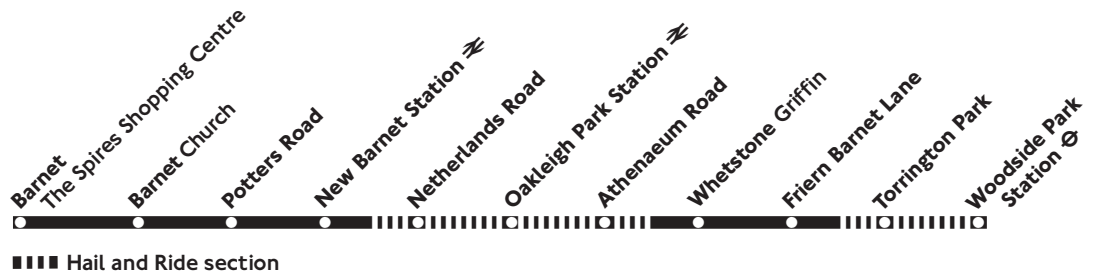

383

Barnet - Whetstone - Woodside Park

Mondays to Saturdays
except late evenings

Monday - Saturday (also Good Friday)

Barnet <i>The Spires Shopping Centre</i>	0540	0605		0805	0835		1435	1505
Barnet <i>Church</i>	0545	0610		0810	0840		1440	1510
New Barnet Station ⇌	0550	0617	<i>Then</i>	0817	0849	<i>Then</i>	1449	1519
Longmore Avenue <i>Netherlands Road</i>	0555	0622	<i>every</i>	0822	0853	<i>every</i>	1453	1523
Oakleigh Park Station ⇌	0558	0625	<i>30</i>	0825	0856	<i>30</i>	1456	1526
Whetstone <i>Griffin</i>	0600	0627	<i>minutes</i>	0827	0858	<i>minutes</i>	1458	1528
Friern Barnet <i>Torrington Park</i>	0603	0631	<i>until</i>	0831	0903	<i>until</i>	1502	1534
North Finchley High Rd <i>Torrington Park</i>	0606	0635		0835	0906		1506	1537
Woodside Park Station ⊕	0608	0639		0839	0908		1508	1539
<hr/>								
Barnet <i>The Spires Shopping Centre</i>	1535			1835	1905	1935		
Barnet <i>Church</i>	1540			1840	1910	1940		
New Barnet Station ⇌	1549	<i>Then</i>		1849	1919	1947		
Longmore Avenue <i>Netherlands Road</i>	1553	<i>every</i>		1853	1921	1951		
Oakleigh Park Station ⇌	1556	<i>30</i>		1856	1923	1953		
Whetstone <i>Griffin</i>	1558	<i>minutes</i>		1858	1925	1955		
Friern Barnet <i>Torrington Park</i>	1604	<i>until</i>		1904	1930	2000		
North Finchley High Rd <i>Torrington Park</i>	1607			1907	1933	2003		
Woodside Park Station ⊕	1609			1909	1935	2005		