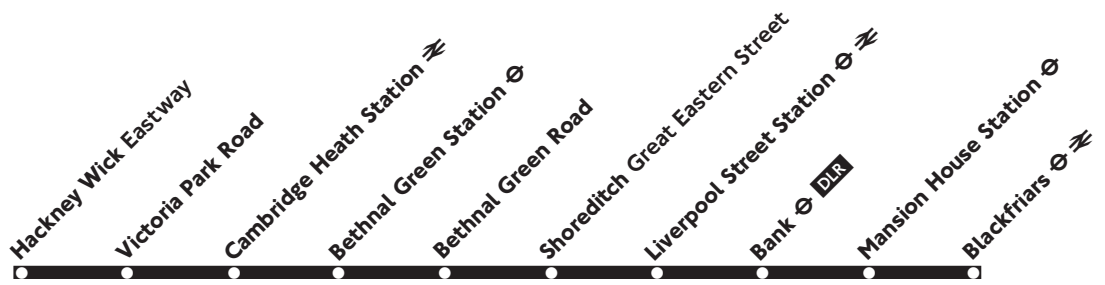

## Hackney Wick - Bethnal Green - Blackfriars

Daily

### Monday - Friday

Hackney Wick Eastway	0530	0542	0554	0606	0618	0630		1900		2248	2303	2318	2333	2348
Victoria Park Road Lauriston Road	0533	0545	0557	0609	0622	0634	Then	1904	Then	2251	2306	2321	2336	2351
Cambridge Heath Station	0538	0550	0602	0615	0628	0640	about	1910	about	2256	2311	2326	2341	2356
Bethnal Green Station	0541	0553	0606	0619	0632	0645	every	1915	every	2259	2314	2329	2344	2359
Shoreditch Great Eastern Street	0546	0558	0611	0624	0638	0651	10	1924	12	2305	2319	2334	2349	0004
Liverpool Street Station	0548	0600	0613	0627	0640	0654	minutes	1928	minutes	2307	2321	2336	2351	0006
Bank DLR	0551	0603	0617	0631	0645	0659	until	1935	until	2311	2324	2339	2354	0009
Mansion House Station	0553	0605	0619	0633	0648	0702		1939		2313	2326	2341	2356	0011
Blackfriars Station	0555	0607	0621	0636	0650	0705		1942		2315	2328	2343	2358	0013

### Saturday (also Good Friday)

Blackfriars Station ⇌	0600		0645	0700				0934		1855		2307	2322	2337	2352	0007	0022
Mansion House Station ⇌	0602		0647	0702	Then			0936	Then	1858	Then	2309	2324	2339	2354	0009	0024
Bank (DLR)	0604	Then	0649	0704	about			0939	about	1901	about	2311	2326	2341	2356	0011	0026
Liverpool Street Station ⇌	0607	every	0652	0707	every			0944	every	1905	every	2314	2329	2344	2359	0014	0029
Shoreditch Great Eastern Street	0610	15	0655	0710	12			0947	10	1908	12	2317	2332	2347	0002	0017	0032
Bethnal Green Station ⇌	0615	mins	0700	0715	minutes			0955	minutes	1915	minutes	2322	2337	2352	0007	0022	0037
Cambridge Heath Station ⇌	0618	until	0703	0719	until			0959	until	1919	until	2325	2340	2355	0010	0025	0040
Hackney Well Street	0623		0708	0724				1007		1926		2331	2346	0001	0016	0031	0046
Hackney Wick Eastway	0625		0710	0726				1012		1930		2333	2348	0003	0018	0033	0048