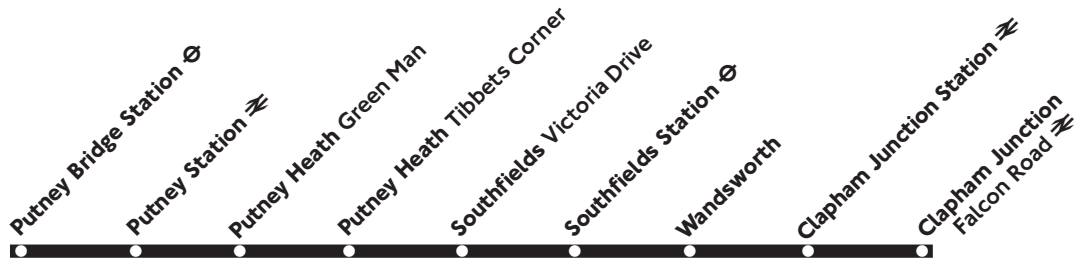

39

Daily

Putney Bridge - Southfields - Clapham Junction

Monday - Friday

Putney Bridge Station ⇄	0507	0522	0537	0552	0606	0616	0626	0638	0650	Then	1848	Then	2312	2327	2342	2357
Putney Station ⇄	0511	0526	0541	0556	0610	0620	0630	0642	0654	about	1854	about	2318	2333	2348	0003
Putney Heath Green Man	0514	0529	0544	0559	0613	0623	0633	0645	0657	every	1900	every	2322	2337	2352	0007
Southfields Victoria Drive	0517	0532	0547	0602	0616	0626	0636	0648	0700	8	1906	12	2326	2341	2356	0011
Southfields Station ⇄	0519	0534	0549	0604	0618	0629	0640	0652	0704	minutes	1911	minutes	2330	2345	2400	0015
Wandsworth Municipal Buildings	0524	0539	0554	0609	0623	0634	0646	0658	0710	until	1919	until	2338	2353	0008	0023
Clapham Junction Falcon Road ⇄	0530	0545	0600	0615	0629	0641	0653	0705	0717		1927		2345	2400	0015	0030
Putney Bridge Station ⇄	0012	0027	0042	0057	0112											
Putney Station ⇄	0018	0033	0048	0103	0118											
Putney Heath Green Man	0022	0037	0052	0107	0122											
Southfields Victoria Drive	0026	0041	0056	0111	0126											
Southfields Station ⇄	0030	0045	0100	0115	0130											
Wandsworth Municipal Buildings	0038	0053	0108	0123	0138											
Clapham Junction Falcon Road ⇄	0045	0100	0115	0130	0145											