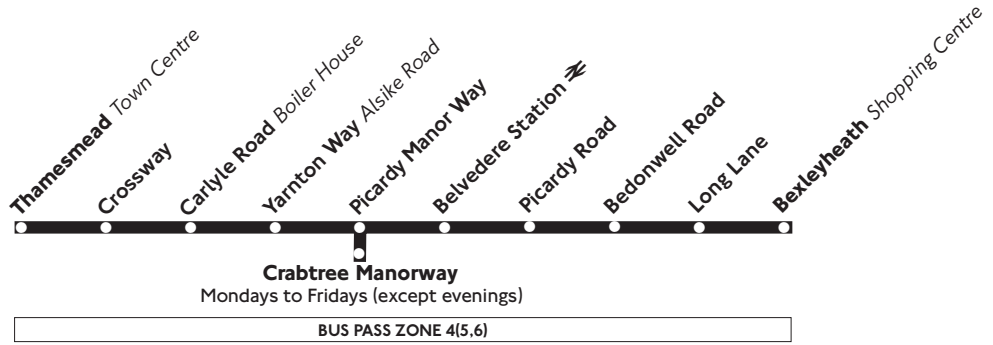

401

Thamesmead - Belvedere - Bexleyheath

Daily

Mondays to Fridays

Thamesmead Town Centre	0540	0605	0625	0645	0703	0720	0738	0758	0818	0838	0858	0918	0938	0958	1019	1040	1100	1120	
Thamesmead Alsike Road	0552	0617	0637	0657	0715	0732	0751	0811	0831	0851	0911	0931	0951	1011	1032	1052	1112	1132	
Lower Belvedere Crabtree Manorway	0557	0622	0642	0702	0720	0737	0756	0816	0836	0856	0916	0936	0956	1016	1036	1056	1116	1136	
Belvedere Station Belvedere ⇌	0559	0624	0644	0704	0722	0739	0758	0818	0838	0858	0918	0938	0958	1018	1038	1058	1118	1138	
Long Lane Belvedere Road	0605	0630	0650	0710	0728	0748	0807	0827	0847	0907	0927	0947	1007	1027	1046	1106	1126	1146	
Bexleyheath Shopping Centre	0608	0633	0653	0713	0733	0753	0812	0832	0852	0912	0932	0952	1012	1032	1051	1111	1131	1151	
Thamesmead Town Centre	1140	Then		00	20	40	1800	1820	1840	1900	1920	1950	Then		20	50		2320	
Thamesmead Alsike Road	1152	every		12	32	52	1812	1832	1850	1910	1930	2000	every		30	00		2330	
Lower Belvedere Crabtree Manorway	1156	20 minutes,		16	36	56	until	1816	1836	1854	1914	↓	↓	30 minutes,		↓	↓	until	↓
Belvedere Station Belvedere ⇌	1158	at these		18	38	58		1818	1838	1856	1916	1935	2005	at these		35	05		2335
Long Lane Belvedere Road	1206	minutes past		26	46	06		1826	1844	1902	1922	1941	2011	minutes past		41	11		2341
Bexleyheath Shopping Centre	1211	the hour		31	51	11		1831	1848	1906	1926	1945	2015	the hour		45	15		2345