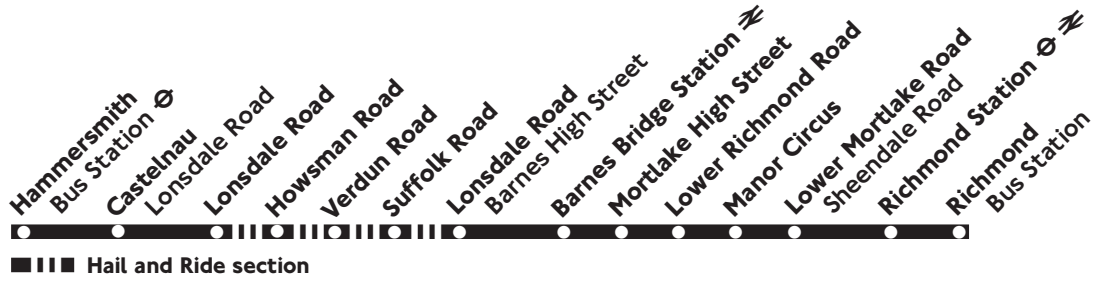

419

Hammersmith - Mortlake - Richmond

Daily

Monday - Friday

Hammersmith Bus Station ⌚	0555	0610	0625	0640	0655	0710	0725	0739	0754	0809	0824	0839	0854	0909	0924	0939	0954	1009	
Lonsdale Road Suffolk Road	0602	0617	0632	0647	0702	0717	0732	0748	0803	0818	0833	0848	0903	0918	0933	0947	1002	1017	
Lonsdale Road Barnes High Street	0604	0619	0634	0649	0704	0719	0735	0751	0806	0821	0836	0851	0906	0921	0936	0950	1005	1020	
Mortlake High Street, Watney's Corner	0608	0623	0638	0653	0708	0725	0742	0758	0813	0828	0843	0858	0913	0928	0941	0955	1010	1025	
Richmond Station ⌚ ⌛	0616	0631	0646	0701	0718	0736	0753	0809	0824	0839	0854	0909	0924	0939	0952	1005	1020	1035	
Richmond Bus Station	0619	0634	0649	0704	0721	0739	0756	0812	0827	0842	0857	0912	0927	0942	0955	1008	1023	1038	
Hammersmith Bus Station ⌚	1024	1039	1054	Then		09	24	39	54	1409	1424	1439	1454	1509	1523	1536	1551	1606	
Lonsdale Road Suffolk Road	1032	1047	1102	every		17	32	47	02	1417	1432	1447	1502	1517	1531	1546	1601	1616	
Lonsdale Road Barnes High Street	1035	1050	1105	15 minutes,		20	35	50	05	until	1420	1435	1450	1505	1520	1534	1549	1604	1619
Mortlake High Street, Watney's Corner	1040	1055	1110	at these		25	40	55	10		1425	1440	1455	1510	1525	1541	1556	1611	1626
Richmond Station ⌚ ⌛	1050	1105	1120	minutes past		35	50	05	20		1435	1450	1505	1521	1537	1554	1609	1624	1639
Richmond Bus Station	1053	1108	1123	the hour		38	53	08	23		1438	1453	1508	1524	1541	1558	1613	1628	1643
Hammersmith Bus Station ⌚	1621	1636	1651	1706	1721	1736	1751	1806	1821	1836	1851	1906	1921	1936	1951	2006	2025	2055	
Lonsdale Road Suffolk Road	1631	1646	1701	1716	1731	1746	1801	1816	1831	1846	1901	1915	1929	1944	1959	2013	2032	2102	
Lonsdale Road Barnes High Street	1634	1649	1704	1719	1734	1749	1804	1819	1834	1849	1904	1917	1931	1946	2001	2015	2034	2104	
Mortlake High Street, Watney's Corner	1641	1656	1711	1726	1741	1756	1811	1826	1841	1856	1911	1923	1935	1950	2005	2019	2038	2108	
Richmond Station ⌚ ⌛	1654	1709	1724	1739	1754	1809	1821	1839	1850	1905	1920	1932	1944	1959	2013	2027	2046	2116	
Richmond Bus Station	1658	1713	1728	1743	1758	1813	1828	1842	1853	1908	1923	1935	1947	2002	2016	2030	2049	2119	
Hammersmith Bus Station ⌚	2125	2155	2225	2255	2325	2355													
Lonsdale Road Suffolk Road	2132	2202	2232	2302	2332	0002													
Lonsdale Road Barnes High Street	2134	2204	2234	2304	2334	0004													
Mortlake High Street, Watney's Corner	2138	2208	2238	2308	2338	0008													
Richmond Station ⌚ ⌛	2146	2216	2246	2316	2346	0016													
Richmond Bus Station	2149	2219	2249	2319	2349	0019													