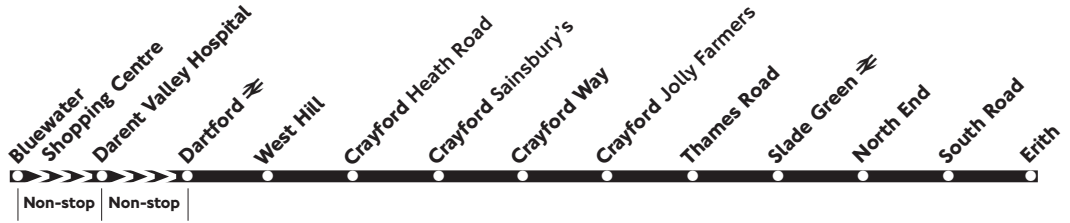

428

Bluewater - Dartford - Erith

Daily

Freedom Passes may be used between Dartford Market Street and Erith only.

Monday - Friday

Bluewater Shopping Centre	0500	0535	0605	0635	0651	0705	0719	0730	0745	0758	0813	0829	0844	0900	0915	0930	0945	1000		
Darent Valley Hospital	0505	0540	0610	0640	0656	0710	0724	0736	0751	0804	0819	0835	0849	0906	0921	0936	0951	1006		
Dartford Market Street	0513	0548	0618	0648	0704	0718	0732	0747	0802	0817	0832	0848	0902	0916	0931	0946	1001	1016		
Crayford Sainsbury's	0522	0557	0627	0657	0713	0727	0742	0757	0812	0827	0842	0858	0912	0926	0941	0956	1011	1026		
Crayford Jolly Farmers	0526	0601	0631	0701	0717	0732	0747	0802	0817	0832	0847	0903	0917	0931	0946	1001	1016	1031		
Slade Green Station Howbury Lane ⇌	0531	0606	0636	0706	0722	0738	0753	0808	0823	0838	0853	0909	0923	0937	0952	1007	1022	1037		
Erith Bexley Road/Cross Street	0539	0614	0644	0714	0732	0748	0804	0819	0834	0849	0904	0919	0933	0947	1002	1017	1032	1047		
Bluewater Shopping Centre	1015	1030	1045	Then			00	15	30	45	1500	1515	1530	1545	1600	1615	1630	1645	1700	
Darent Valley Hospital	1021	1036	1051	every			06	21	36	51	1506	1521	1536	1551	1606	1621	1636	1651	1706	
Dartford Market Street	1031	1046	1101	15 mins,			16	31	46	01	1516	1531	1546	1601	1616	1631	1646	1701	1716	
Crayford Sainsbury's	1041	1056	1111	at these			26	41	56	11	until	1526	1541	1556	1611	1626	1641	1656	1711	1726
Crayford Jolly Farmers	1046	1101	1116	mins			31	46	01	16	1531	1546	1601	1616	1631	1646	1701	1716	1731	
Slade Green Station Howbury Lane ⇌	1052	1107	1122	past the			37	52	07	22	1537	1552	1608	1623	1638	1653	1708	1723	1738	
Erith Bexley Road/Cross Street	1102	1117	1132	hour			47	02	07	32	1547	1602	1618	1633	1648	1703	1718	1733	1748	
Bluewater Shopping Centre	1715	1730	1745	1800	1815	1835	1855	1911	1941	2011	2041	2111	2141	2211	2241	2306	2336			
Darent Valley Hospital	1721	1736	1751	1806	1821	1840	1900	1916	1946	2016	2046	2116	2146	2216	2246	2311	2341			
Dartford Market Street	1731	1746	1801	1816	1831	1850	1908	1924	1954	2024	2054	2124	2154	2224	2254	2319	2349			
Crayford Sainsbury's	1741	1756	1811	1826	1841	1859	1917	1933	2003	2033	2103	2133	2203	2233	2303	2328	2358			
Crayford Jolly Farmers	1748	1801	1816	1831	1846	1903	1921	1937	2007	2037	2107	2137	2207	2237	2307	2332	0002			
Slade Green Station Howbury Lane ⇌	1753	1807	1822	1837	1852	1908	1926	1942	2012	2042	2112	2142	2212	2242	2312	2337	0007			
Erith Bexley Road/Cross Street	1803	1817	1832	1847	1902	1916	1934	1950	2020	2050	2120	2150	2220	2250	2320	2345	0015			