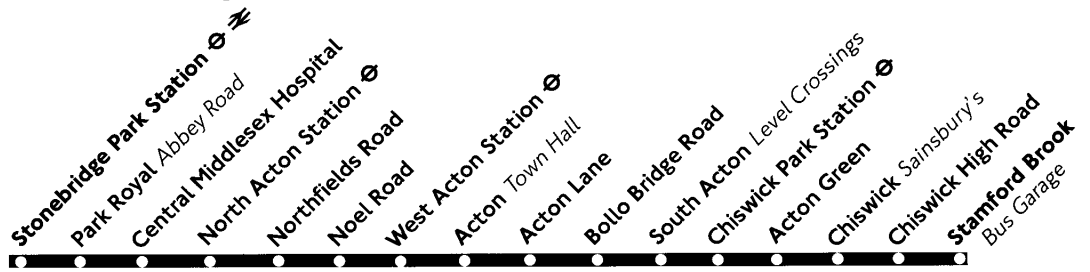

440

Stonebridge Park - Acton - Stamford Brook

Daily

Monday - Friday

Stonebridge Park Station ⇌	0610	0625	0640	0654	0707	0720	0733	0746	0801	0816	0831	0846	0901	0916	0931	0943	0958	1013
Central Middlesex Hospital	0614	0629	0644	0659	0712	0725	0739	0753	0808	0823	0838	0853	0908	0923	0937	0949	1004	1019
North Acton Station ⇌	0618	0633	0648	0703	0716	0729	0743	0758	0813	0828	0843	0858	0913	0928	0942	0954	1009	1024
North Acton Northfields Road	0622	0637	0654	0709	0722	0736	0751	0806	0821	0836	0851	0906	0921	0934	0947	0959	1014	1029
West Acton Station ⇌	0624	0639	0657	0712	0725	0739	0754	0809	0824	0839	0854	0909	0924	0937	0950	1002	1017	1032
Acton Town Hall	0629	0646	0704	0719	0734	0749	0804	0819	0834	0849	0904	0919	0934	0947	1000	1012	1027	1042
South Acton Level Crossings	0633	0650	0708	0724	0739	0754	0809	0824	0839	0854	0909	0924	0939	0952	1005	1017	1032	1047
Acton Green Duke	0635	0653	0711	0727	0742	0757	0812	0827	0842	0857	0912	0927	0942	0955	1008	1020	1035	1050
Stamford Brook Bus Garage	0639	0658	0716	0732	0748	0803	0818	0833	0848	0903	0918	0933	0948	1001	1014	1026	1041	1056

Stonebridge Park Station ⇌	1028	1043	1058	Then	13	28	43	58	1513	1527	1541	1556	1611	1626	1641	1656	1711	1726	
Central Middlesex Hospital	1034	1049	1104	every	19	34	49	04	1519	1533	1548	1603	1618	1633	1648	1703	1718	1733	
North Acton Station ⇌	1039	1054	1109	15 mins	24	39	54	09	u	1524	1539	1554	1609	1624	1639	1654	1709	1724	1739
North Acton Northfields Road	1044	1059	1114	at these	29	44	59	14	n	1530	1545	1600	1615	1630	1645	1700	1715	1730	1745
West Acton Station ⇌	1047	1102	1117	mins	32	47	02	17	t	1533	1548	1603	1618	1633	1648	1703	1718	1733	1748
Acton Town Hall	1057	1112	1127	past	42	57	12	27	i	1542	1557	1612	1627	1642	1657	1712	1727	1742	1757
South Acton Level Crossings	1102	1117	1132	the	47	02	17	32	l	1547	1602	1617	1632	1647	1702	1717	1732	1747	1802
Acton Green Duke	1105	1120	1135	hour	50	05	20	35	1550	1605	1620	1635	1650	1705	1720	1735	1750	1805	
Stamford Brook Bus Garage	1111	1126	1141		56	11	26	41	1556	1611	1626	1641	1656	1711	1726	1741	1756	1811	

Stonebridge Park Station ⇌	1741	1756	1811	1827	1844	1900	1915	1930	1945	2000	2020	2040	2110					0010
Central Middlesex Hospital	1748	1803	1818	1834	1850	1906	1921	1936	1951	2005	2024	2044	2114					0014
North Acton Station ⇌	1754	1809	1824	1840	1856	1911	1926	1941	1956	2010	2028	2048	2118	Then				0018
North Acton Northfields Road	1800	1815	1830	1845	1901	1916	1931	1946	2001	2014	2032	2052	2122	every				0022
West Acton Station ⇌	1803	1818	1833	1848	1903	1918	1933	1948	2003	2016	2034	2054	2124	30				0024
Acton Town Hall	1812	1827	1842	1857	1912	1927	1942	1957	2011	2024	2042	2101	2129	minutes				0029
South Acton Level Crossings	1817	1832	1846	1901	1916	1931	1946	2001	2015	2028	2046	2105	2133	until				0033
Acton Green Duke	1820	1835	1849	1904	1919	1934	1949	2003	2017	2030	2048	2107	2135					0035
Stamford Brook Bus Garage	1826	1840	1854	1909	1924	1939	1954	2007	2021	2034	2052	2111	2139					0039

Saturday (also Good Friday)