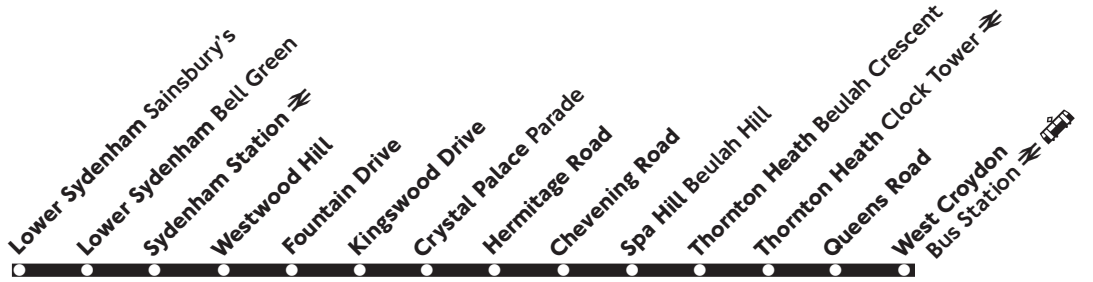

450

Lower Sydenham - Crystal Palace - West Croydon

Daily

Monday - Friday

Lower Sydenham Sainsbury's	0519	0539	0559	0617	0633	0649	0702	0714	0726	0739	0754	0809	0824	0839	0854	0909	0924	0939
Sydenham Station	0524	0544	0604	0622	0638	0654	0707	0719	0732	0747	0802	0817	0832	0847	0902	0917	0932	0947
Fountain Drive Westwood Hill	0528	0548	0608	0626	0643	0659	0712	0724	0739	0754	0809	0824	0839	0854	0909	0922	0937	0952
Crystal Palace Parade	0532	0552	0612	0631	0648	0704	0717	0730	0745	0800	0815	0830	0845	0900	0915	0928	0943	0958
Hermitage Road Central Hill	0538	0558	0618	0637	0654	0710	0723	0736	0751	0806	0821	0836	0851	0906	0921	0934	0949	1004
Spa Hill Beulah Hill	0541	0601	0621	0641	0658	0714	0727	0741	0756	0811	0826	0841	0856	0911	0925	0938	0953	1008
Thornton Heath Beulah Crescent	0544	0604	0624	0644	0701	0717	0731	0745	0800	0815	0830	0845	0900	0915	0929	0942	0957	1012
Thornton Heath Clock Tower	0546	0606	0626	0646	0703	0719	0734	0749	0804	0819	0834	0849	0904	0919	0932	0945	1000	1015
Queens Road Bensham Lane	0551	0611	0631	0651	0708	0724	0740	0755	0810	0825	0840	0855	0910	0925	0938	0951	1006	1021
West Croydon Bus Station	0557	0617	0637	0657	0715	0732	0748	0803	0815	0833	0848	0903	0918	0933	0946	0959	1014	1029

Lower Sydenham Sainsbury's	0954	Then	09	24	39	54		1409	1424	1439	1454	Then	09	24	39	54		1709	1724
Sydenham Station	1002	every	17	32	47	02		1417	1432	1447	1502	every	17	32	47	02		1717	1732
Fountain Drive Westwood Hill	1007	15	22	37	52	07		1422	1437	1452	1507	15	22	37	52	07		1722	1737
Crystal Palace Parade	1013	mins	28	43	58	13		1428	1443	1458	1513	mins	28	43	58	13		1728	1743
Hermitage Road Central Hill	1019	at	34	49	04	19	until	1434	1449	1504	1519	at	34	49	04	19	until	1734	1749
Spa Hill Beulah Hill	1023	these	38	53	08	23		1438	1453	1509	1524	these	39	54	09	24		1739	1754
Thornton Heath Beulah Crescent	1027	mins	42	57	12	27		1442	1457	1513	1528	mins	43	58	13	28		1743	1758
Thornton Heath Clock Tower	1030	past	45	00	15	30		1445	1501	1517	1532	past	47	02	17	32		1747	1802
Queens Road Bensham Lane	1036	the	51	06	21	36		1451	1507	1523	1538	the	53	08	23	38		1753	1808
West Croydon Bus Station	1044	hour	59	14	29	44		1459	1515	1531	1546	hour	01	16	31	46		1801	1816