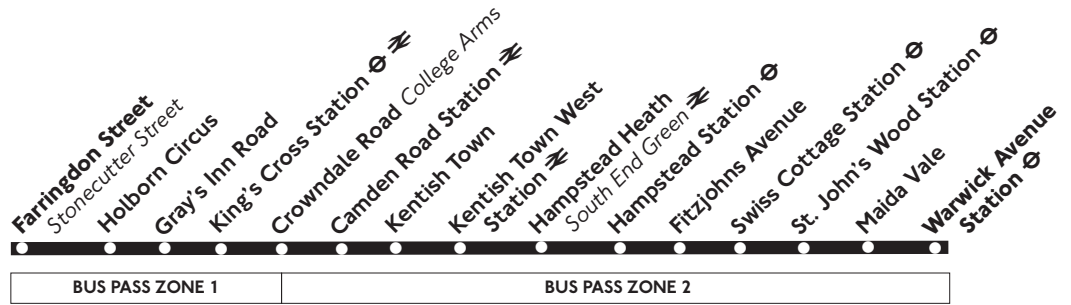

## Farringdon Street - Hampstead - Warwick Avenue

### Mondays to Fridays

Farringdon Street Stonecutter Street	0530	0542	0554	0606	0618	0630	0642	0654	0704	0712		1857	1909	1921	1934	1949	2004
King's Cross Station	0535	0547	0559	0611	0623	0635	0647	0659	0711	0719		1908	1920	1932	1943	1955	2010
Kentish Town Prince of Wales Road	0541	0553	0605	0617	0629	0642	0654	0706	0718	0727	Then about	1915	1927	1938	1949	2001	2016
Hampstead Heath South End Green	0547	0559	0611	0623	0635	0648	0700	0712	0724	0735	every	1922	1934	1945	1956	2008	2023
Hampstead Station	0550	0602	0614	0626	0638	0651	0704	0717	0729	0741	10 minutes	1927	1939	1950	2001	2013	2028
Swiss Cottage Station	0554	0606	0618	0630	0642	0655	0708	0722	0736	0750	until	1932	1944	1955	2006	2018	2033
Maida Vale Hall Road	0559	0611	0624	0636	0648	0701	0714	0729	0743	0757		1937	1949	2000	2011	2023	2038
Warwick Avenue Station	0602	0614	0627	0639	0651	0704	0717	0732	0747	0801		1940	1952	2003	2014	2026	2041
Farringdon Street Stonecutter Street	2019	2034	2049			04	19	34	49			2304	2319	2334	2349		
King's Cross Station	2025	2040	2055	Then every		10	25	40	55			2310	2325	2340	2355		
Kentish Town Prince of Wales Road	2031	2046	2101	15 minutes,		16	31	46	01			2316	2331	2346	0001		
Hampstead Heath South End Green	2038	2053	2108	at these		23	38	53	08	until		2323	2338	2353	0008		
Hampstead Station	2043	2058	2113	minutes		28	43	58	13			2328	2343	2358	0013		
Swiss Cottage Station	2048	2103	2118	past the		33	48	03	18			2333	2348	0003	0018		
Maida Vale Hall Road	2053	2108	2123	hour		38	53	08	23			2338	2353	0008	0023		
Warwick Avenue Station	2056	2111	2126			41	56	11	26			2341	2356	0011	0026		