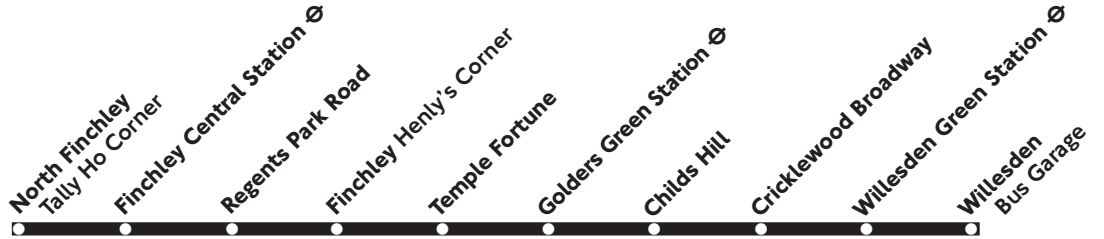

28.6.03 T48910

460

North Finchley - Golders Green - Willesden

Daily

Monday - Friday

North Finchley Tally Ho Corner	0520	0540	0600	0620	0635	0646	0656	Then	2020	2035	2050	Then every	05	20	35	50	0020
Finchley Henly's Corner	0529	0549	0609	0629	0644	0655	0707	about	2029	2044	2059	15 minutes	14	29	44	59	0029
Golders Green Station Finchley Road	0534	0554	0614	0634	0649	0700	0714	every	2034	2049	2104	at these	19	34	49	04	until 0034
Cricklewood Broadway	0543	0603	0623	0643	0658	0712	0729	12 mins	2043	2058	2113	minutes past	28	43	58	13	0043
Willesden Bus Garage	0549	0609	0629	0649	0706	0723	0740	until	2049	2104	2119	each hour	34	49	04	19	0049