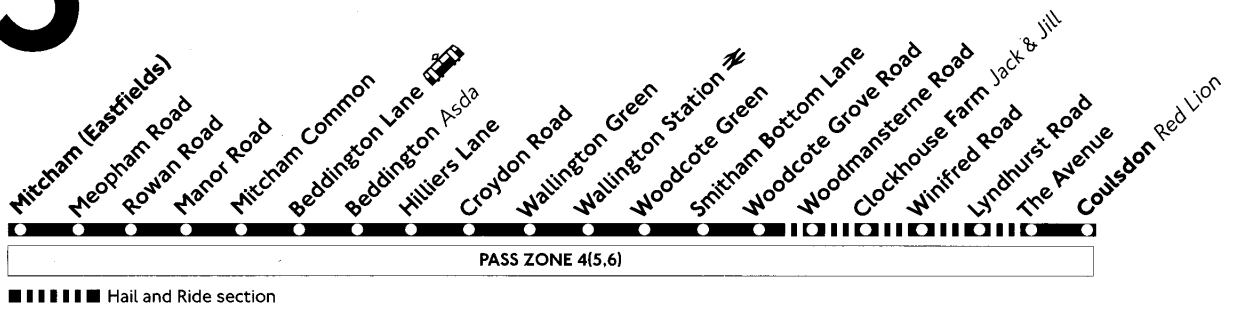

463

Mitcham (Eastfields) - Wallington - Coulsdon

Mondays to Saturdays

Mondays to Fridays

Mitcham (Eastfields) Grove Road	0557	0617	0637	0657	0717	0732	0752	0812	0832	0852	0912	0935	0955	15	35	55	1415		
Rowan Road Manor Road	0602	0622	0642	0702	0722	0738	0758	0818	0838	0858	0918	0940	1000	Then	20	40	00	1420	
Mitcham Common Windmill Road	0606	0626	0646	0706	0726	0743	0803	0823	0843	0903	0923	0944	1004	every	24	44	04	1424	
Beddington Lane Jessops Way	0608	0628	0648	0708	0728	0747	0807	0827	0847	0907	0927	0947	1007	20	27	47	07	1427	
Beddington Asda	0611	0631	0651	0711	0731	0751	0811	0831	0851	0911	0931	0951	1011	minutes	31	51	11	1431	
Wallington Green	0617	0637	0657	0717	0739	0759	0819	0839	0859	0919	0938	0958	1018	at these	38	58	18	until	1438
Wallington Station Forecourt	0619	0639	0659	0719	0743	0803	0823	0843	0903	0923	0941	1001	1021	minutes	41	01	21	1441	
Woodcote Green	0623	0643	0703	0723	0746	0809	0829	0849	0909	0929	0946	1006	1026	past	46	06	26	1446	
Clockhouse Farm Jack & Jill	0631	0651	0711	0731	0758	0818	0838	0858	0918	0938	0955	1015	1035	each	55	15	35	1455	
Lyndhurst Road Winifred Road	0635	0655	0715	0735	0802	0822	0842	0902	0922	0942	0959	1019	1039	hour	59	19	39	1459	
Coulsdon Red Lion	0642	0702	0722	0743	0810	0830	0850	0910	0930	0950	1007	1027	1047		07	27	47	1507	

Mitcham (Eastfields) Grove Road	1435	1455	1515	1532	1552	1612	1632	1652	1712	1732	1752	1812	1833	1855	1915	1937	1957	2017
Rowan Road Manor Road	1440	1500	1520	1538	1558	1618	1638	1658	1718	1738	1758	1818	1839	1900	1920	1942	2002	2022
Mitcham Common Windmill Road	1444	1504	1524	1543	1603	1623	1643	1703	1723	1743	1803	1823	1844	1904	1924	1946	2006	2026
Beddington Lane Jessops Way	1447	1507	1527	1547	1607	1627	1647	1707	1727	1747	1807	1827	1847	1907	1927	1948	2008	2028
Beddington Asda	1451	1511	1531	1551	1611	1631	1651	1711	1731	1751	1811	1831	1851	1911	1931	1951	2011	2031
Wallington Green	1458	1518	1540	1600	1620	1640	1700	1720	1740	1800	1820	1840	1858	1918	1938	1957	2017	2037
Wallington Station Forecourt	1501	1521	1544	1604	1624	1644	1704	1724	1744	1804	1824	1843	1901	1921	1940	1959	2019	2039
Woodcote Green	1506	1526	1550	1610	1630	1650	1710	1730	1750	1810	1830	1848	1906	1926	1944	2003	2023	2043
Clockhouse Farm Jack & Jill	1515	1535	1559	1619	1639	1659	1719	1739	1759	1819	1839	1857	1915	1935	1952	2011	2031	2051
Lyndhurst Road Winifred Road	1519	1539	1603	1623	1643	1703	1723	1743	1803	1823	1843	1901	1919	1939	1956	2015	2035	2055
Coulsdon Red Lion	1527	1547	1611	1631	1651	1711	1731	1751	1811	1831	1851	1909	1927	1946	2003	2022	2042	2102

Mitcham (Eastfields) Grove Road	2047		2317	2347														
Rowan Road Manor Road	2052		2322	2352														
Mitcham Common Windmill Road	2056		2326	2356														
Beddington Lane Jessops Way	2058	Then	2328	2358														
Beddington Asda	2101	every	2331	0001														
Wallington Green	2107	30	2337	0007														
Wallington Station Forecourt	2109	minutes	2339	0009														
Woodcote Green	2113	until	2343	0013														
Clockhouse Farm Jack & Jill	2121		2351	0021														
Lyndhurst Road Winifred Road	2125		2355	0025														
Coulsdon Red Lion	2132		0002	0032														

Saturdays (including Good Friday)