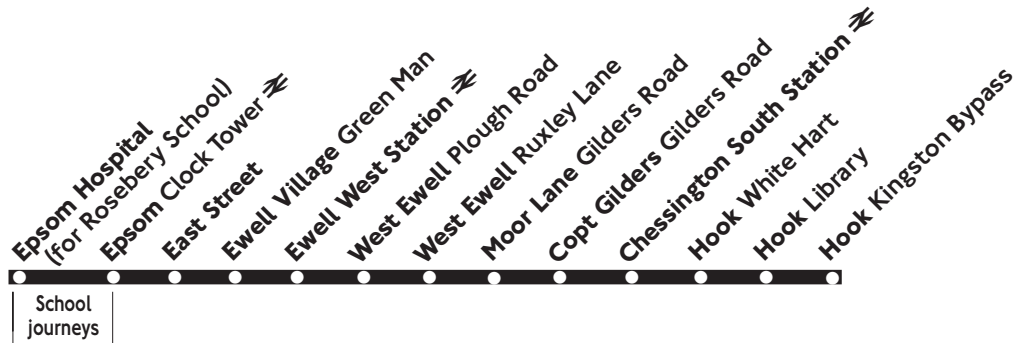

467

Epsom - West Ewell - Hook

Mondays to Saturdays
except evenings

Monday - Friday

		SD	NSD					NSD	SD				
Epsom Hospital <i>Dorking Road</i>	---	0820	---	---	---	---	---	---	1550	---	---	---	
Epsom Clock Tower ⇌	0707	0822	0822	0902	0942	<i>Then</i>	42	1442	1552	1552	1642	1742	1842
Ewell Village <i>Green Man</i>	0713	0828	0828	0908	0948	<i>every</i>	48	1448	1558	1558	1648	1748	1848
West Ewell <i>Plough Road</i>	0717	0832	0832	0912	0952	<i>60 minutes,</i>	52	1452	1602	1602	1652	1752	1852
West Ewell <i>Ruxley Lane</i>	0719	0834	0834	0914	0954	<i>at these</i>	54	1454	1604	1604	1654	1754	1854
Copt Gilders <i>Gilders Road</i>	0723	0838	0838	0918	0958	<i>minutes</i>	58	1458	1608	1608	1658	1758	1858
Chessington South Station ⇌	0725	0840	0840	0920	1000	<i>past</i>	00	1500	1610	1610	1700	1800	1900
Hook White Hart	0728	0843	0843	0923	1003	<i>the</i>	03	1503	1613	1613	1703	1803	1903
Hook Kingston Bypass	0731	0846	0846	0926	1006	<i>hour</i>	06	1506	1616	1616	1706	1806	1906