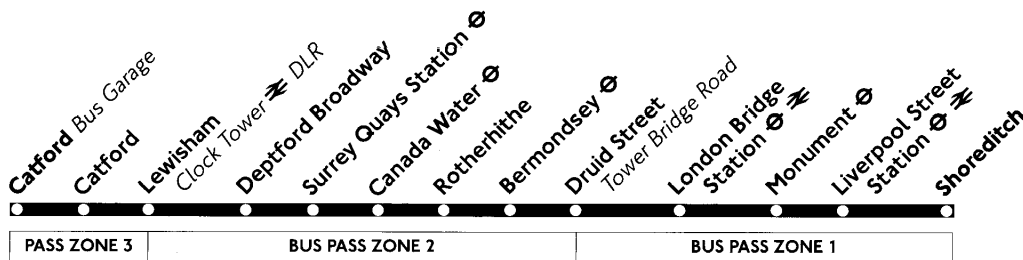

47

Catford - Lewisham - Shoreditch

Daily

Monday to Fridays

| | | | | | | | | | | | | | | | | |
|---|------|--------------|--------------|--------------|------|------|------|-------------|------------|-------------|------------|------|------|------|------|------|
| Catford Bus Garage | 0345 | 0405 | 0425 | 0445 | 0500 | 0515 | 0528 | | 1838 | | 1927 | 1942 | 1957 | 2012 | 2027 | 2042 |
| Catford Lewisham Town Hall | 0348 | 0408 | 0428 | 0448 | 0503 | 0518 | 0531 | | 1842 | | 1931 | 1946 | 2001 | 2016 | 2031 | 2045 |
| Lewisham Station Loampit Vale \Rightarrow DLR | 0355 | 0415 | 0435 | 0455 | 0510 | 0525 | 0538 | | 1854 | | 1943 | 1958 | 2013 | 2028 | 2042 | 2055 |
| Deptford Broadway | 0400 | 0420 | 0440 | 0500 | 0515 | 0530 | 0543 | Then | 1900 | Then | 1949 | 2004 | 2019 | 2034 | 2047 | 2100 |
| Surrey Quays Station \oplus | 0409 | 0429 | 0449 | 0509 | 0524 | 0539 | 0552 | about every | 1911 | about every | 2000 | 2015 | 2030 | 2044 | 2057 | 2110 |
| Canada Water Station \oplus | | \downarrow | \downarrow | \downarrow | 0513 | 0528 | 0543 | 0556 | 10 minutes | 1915 | 12 minutes | 2004 | 2019 | 2034 | 2048 | 2101 |
| Bermondsey Station \oplus | 0418 | 0438 | 0458 | 0518 | 0533 | 0548 | 0601 | until | 1920 | until | 2009 | 2024 | 2038 | 2052 | 2105 | 2118 |
| London Bdge Stn S'wark Cathedral \oplus \Rightarrow | 0424 | 0443 | 0503 | 0524 | 0539 | 0554 | 0608 | | 1927 | | 2016 | 2031 | 2044 | 2058 | 2111 | 2124 |
| Liverpool Street Station \oplus \Rightarrow | 0430 | 0450 | 0510 | 0530 | 0545 | 0600 | 0615 | | 1935 | | 2024 | 2038 | 2051 | 2105 | 2118 | 2131 |
| Shoreditch High Street | 0434 | 0454 | 0514 | 0534 | 0549 | 0604 | 0619 | | 1939 | | 2028 | 2042 | 2055 | 2109 | 2122 | 2135 |