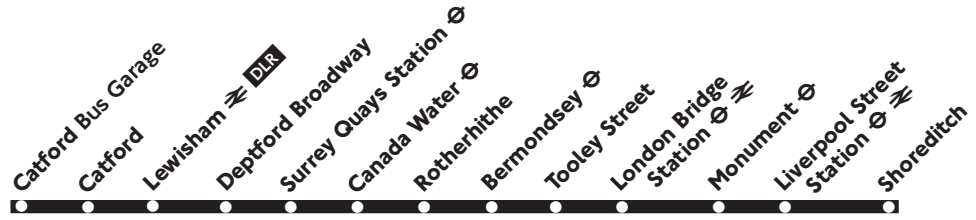

47

Daily

Catford - Lewisham - Shoreditch

Monday - Friday

Catford Bus Garage	0345	0405	0425	0445	0500	0515	0528			1838		1927	1942	1957	2012	2027	2042
Catford Lewisham Town Hall	0348	0408	0428	0448	0503	0518	0531			1842		1931	1946	2001	2016	2031	2045
Lewisham Station Loampit Vale \Rightarrow DLR	0355	0415	0435	0455	0510	0525	0538			1854		1943	1958	2013	2028	2042	2055
Deptford Broadway	0400	0420	0440	0500	0515	0530	0543	Then		1900	Then	1949	2004	2019	2034	2047	2100
Surrey Quays Station \oplus	0409	0429	0449	0509	0524	0539	0552	about every		1911	about every	2000	2015	2030	2044	2057	2110
Canada Water Station \oplus		\downarrow	\downarrow	\downarrow	0513	0528	0543	0556	10 minutes	1915	12 minutes	2004	2019	2034	2048	2101	2114
Bermondsey Station \oplus	0418	0438	0458	0518	0533	0548	0601	until		1920	until	2009	2024	2038	2052	2105	2118
London Bdge Stn S'wark Cathedral \oplus \Rightarrow	0424	0443	0503	0524	0539	0554	0608			1927		2016	2031	2044	2058	2111	2124
Liverpool Street Station \oplus \Rightarrow	0430	0450	0510	0530	0545	0600	0615			1935		2024	2038	2051	2105	2118	2131
Shoreditch High Street	0434	0454	0514	0534	0549	0604	0619			1939		2028	2042	2055	2109	2122	2135
Catford Bus Garage	2057	2112	2127	2142	2157	2212	2227	2243	2259	2315	2333	2348	0003				
Catford Lewisham Town Hall	2100	2115	2130	2145	2200	2215	2230	2246	2302	2318	2336	2351	0006				
Lewisham Station Loampit Vale \Rightarrow DLR	2110	2125	2140	2155	2210	2225	2240	2256	2312	2328	2343	2358	0013				
Deptford Broadway	2115	2130	2145	2200	2215	2230	2245	2301	2317	2333	2348	0003	0018				
Surrey Quays Station \oplus	2125	2140	2155	2210	2225	2240	2255	2311	2327	2342	2357	0012	0027				
Canada Water Station \oplus	2129	2144	2159	2214	2229	2244	2259	2315	2331	2346	0001	0016	0031				
Bermondsey Station \oplus	2133	2148	2203	2218	2233	2248	2303	2319	2335	2350	0005	0020	0035				
London Bdge Stn S'wark Cathedral \oplus \Rightarrow	2139	2154	2209	2224	2239	2254	2309	2325	2341	2356	0011	0026	0041				
Liverpool Street Station \oplus \Rightarrow	2146	2201	2216	2231	2246	2301	2316	2332	2347	0002	0017	0032	0047				
Shoreditch High Street	2150	2205	2220	2235	2250	2305	2320	2335	2350	0005	0020	0035	0050				