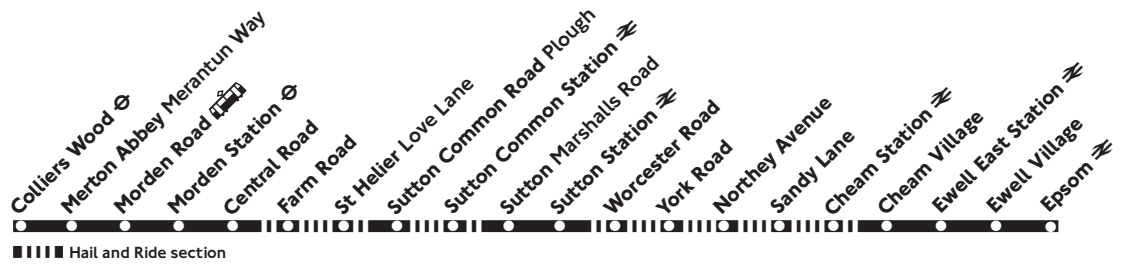

470

Colliers Wood - Sutton - Epsom

Mondays to Saturdays
except evenings

Monday - Friday

Colliers Wood Station	0635	0703	0726	0756	0826	0858	0929	0959		29	59	1429	1458	1526	1556	1626	1656	
Merton Abbey Merantun Way	0639	0707	0731	0801	0831	0903	0934	1004	Then	34	04	1434	1503	1531	1601	1631	1701	
Morden Station	0644	0712	0738	0808	0838	0910	0940	1010	every	40	10	1440	1509	1538	1608	1638	1708	
Morden Central Road	0648	0716	0742	0812	0842	0914	0944	1014	30	44	14	1444	1513	1542	1612	1642	1712	
St Helier Love Lane	0651	0719	0746	0816	0846	0918	0948	1018	minutes	48	18	1448	1517	1546	1616	1646	1716	
Sutton Common Station	0656	0724	0752	0822	0852	0924	0954	1024	at	54	24	until	1454	1523	1552	1622	1652	1722
Sutton Marshalls Road	0700	0728	0758	0828	0858	0929	0959	1029	these	59	29	1459	1528	1558	1628	1658	1728	
Sutton Station	0705	0735	0805	0835	0905	0935	1005	1035	minutes	05	35	1505	1535	1605	1635	1705	1735	
Sandy Lane Northey Avenue	0712	0743	0813	0843	0913	0943	1013	1043	past	13	43	1513	1543	1613	1643	1713	1743	
Cheam Village The Broadway	0715	0747	0817	0847	0917	0946	1016	1046	each	16	46	1516	1547	1617	1647	1717	1747	
Ewell Village Green Man	0723	0757	0827	0857	0926	0954	1024	1054	hour	24	54	1524	1556	1626	1656	1726	1756	
Epsom Clock Tower	0730	0805	0835	0905	0934	1002	1032	1102		32	02	1532	1604	1634	1704	1734	1804	
Colliers Wood Station	1726	1756	1829	1859	1929													
Merton Abbey Merantun Way	1731	1801	1834	1904	1934													
Morden Station	1738	1808	1840	1910	1940													
Morden Central Road	1742	1812	1844	1914	1944													
St Helier Love Lane	1746	1816	1848	1918	1948													
Sutton Common Station	1752	1822	1854	1924	1954													
Sutton Marshalls Road	1758	1828	1859	1929	1959													
Sutton Station	1805	1835	1905	1935	2005													
Sandy Lane Northey Avenue	1813	1843	1913	1943	2013													
Cheam Village The Broadway	1817	1846	1916	1946	2016													
Ewell Village Green Man	1826	1854	1924	1954	2024													
Epsom Clock Tower	1834	1902	1932	2002	2032													

Saturday (also Good Friday)