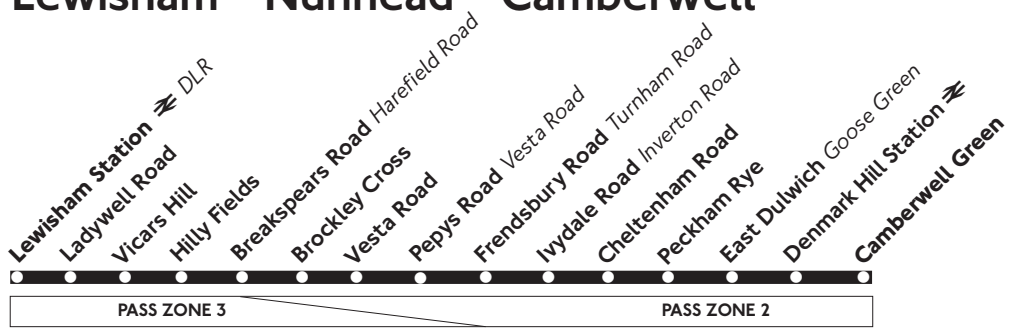

484

Lewisham - Nunhead - Camberwell

Daily

Mondays to Fridays

Lewisham Station Station Road ⇌ DLR	0445	0500	0515	0530	0545	0600	0615	0628	0638	0648		1930	1943	1958	2013	2028	2043
Vicars Hill Cliffview Road	0453	0508	0523	0538	0553	0608	0623	0636	0646	0656	Then	1941	1953	2008	2023	2038	2053
Breakspears Road Harefield Road	0456	0511	0526	0541	0556	0611	0626	0639	0649	0659	about	1944	1956	2011	2026	2041	2056
Brockley Cross	0458	0513	0528	0543	0558	0613	0628	0642	0652	0702	every	1946	1958	2013	2028	2043	2058
Brockley Friendsbury Road	0503	0518	0533	0548	0603	0618	0633	0648	0658	0706	10	1951	2003	2018	2033	2048	2103
Nunhead Inverton Road	0505	0520	0535	0550	0605	0620	0636	0651	0701	0711	minutes	1953	2005	2020	2035	2050	2105
Peckham Rye Kings on the Rye	0509	0524	0539	0554	0609	0624	0640	0655	0705	0715	until	1957	2009	2024	2039	2054	2109
East Dulwich Goose Green	0511	0526	0541	0556	0611	0626	0642	0657	0707	0717		1959	2011	2026	2041	2056	2110
Camberwell Green	0518	0533	0548	0603	0618	0633	0649	0704	0714	0726		2006	2018	2033	2048	2103	2116

Saturdays

Lewisham Station Station Road ⇌ DLR	0445		00	15	30	45		0800	0815	0830		1815	1828	1843	1858	1913	1928
Vicars Hill Cliffview Road	0453	Then	08	23	38	53		0808	0823	0838	Then	1825	1838	1853	1908	1923	1938
Breakspears Road Harefield Road	0456	every	11	26	41	56		0811	0826	0841	about	1828	1841	1856	1911	1926	1941
Brockley Cross	0458	15 minutes,	13	28	43	58		0813	0828	0843	every	1830	1843	1858	1913	1928	1943
Brockley Friendsbury Road	0503	at these	18	33	48	03	until	0818	0833	0848	10	1835	1848	1903	1918	1933	1948
Nunhead Inverton Road	0505	minutes	20	35	50	05		0820	0835	0850	minutes	1837	1850	1905	1920	1935	1950
Peckham Rye Kings on the Rye	0509	past the	24	39	54	09		0824	0839	0854	until	1841	1854	1909	1924	1939	1954
East Dulwich Goose Green	0511	hour	26	41	56	11		0826	0841	0856		1843	1856	1911	1926	1941	1956
Camberwell Green	0518		33	48	03	18		0833	0848	0903		1850	1903	1918	1933	1948	2003

Sundays and Public Holidays

Lewisham Station Station Road ⇌ DLR	0715	0735	0755	0815	0835	0855	0915	0932	0946	1000	1015	1030	1045	Then	00	15	30	45	1800	
Vicars Hill Cliffview Road	0723	0743	0803	0823	0843	0903	0923	0940	0955	1010	1025	1040	1055	every	10	25	40	55	1810	
Breakspears Road Harefield Road	0726	0746	0806	0826	0846	0906	0926	0943	0958	1013	1028	1043	1058	15 mins,	13	28	43	58	u	1813
Brockley Cross	0728	0748	0808	0828	0848	0908	0928	0945	1000	1015	1030	1045	1100	at	15	30	45	00	n	1815
Brockley Friendsbury Road	0733	0753	0813	0833	0853	0913	0933	0950	1005	1020	1035	1050	1105	these	20	35	50	05	t	1820
Nunhead Inverton Road	0735	0755	0815	0835	0855	0915	0935	0953	1008	1023	1038	1053	1108	mins	23	38	53	08	i	1823
Peckham Rye Kings on the Rye	0739	0759	0819	0839	0859	0919	0939	0957	1012	1027	1042	1057	1112	past	27	42	57	12	l	1827
East Dulwich Goose Green	0741	0801	0821	0841	0901	0921	0941	0959	1014	1029	1044	1059	1114	the	29	44	59	14		1829
Camberwell Green	0748	0808	0828	0848	0908	0928	0948	1007	1022	1037	1052	1107	1122	hour	37	52	07	22		1837