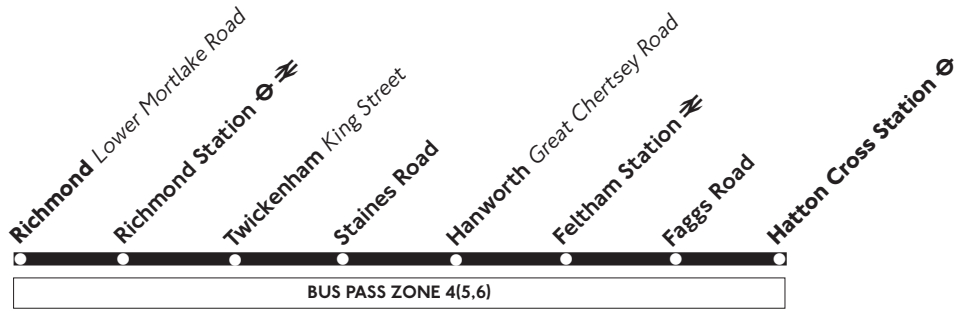

24.8.02
T42940

490

Richmond - Feltham - Hatton Cross

Daily

Mondays to Fridays

Richmond Lower Mortlake Road	0500	0515	0530	0545	0600	0615	0630	0645	0654		1931	1946	2201	2016	2036	2056	2116
Richmond Station	0503	0518	0533	0548	0603	0618	0633	0648	0657	<i>Then</i>	1934	1949	2004	2019	2039	2059	2119
Twickenham King Street	0511	0526	0541	0556	0611	0626	0641	0656	0707	<i>about every</i>	1942	1957	2012	2027	2047	2107	2127
Hanworth Great Chertsey Road	0518	0533	0548	0603	0618	0633	0648	0705	0716	<i>12 minutes</i>	1950	2004	2019	2034	2054	2114	2134
Feltham Station	0523	0538	0553	0608	0623	0638	0653	0712	0723	<i>until</i>	1956	2009	2024	2039	2059	2119	2139
Hatton Cross Station	0531	0546	0601	0616	0631	0647	0703	0722	0735		2004	2017	2032	2047	2107	2127	2147
Richmond Lower Mortlake Road	2136	2156	<i>Then</i>		16	36	56		0016								
Richmond Station	2139	2159	<i>every</i>		19	39	59		0019								
Twickenham King Street	2147	2207	<i>20 minutes,</i>		27	47	07	<i>until</i>	0027								
Hanworth Great Chertsey Road	2154	2214	<i>at these</i>		34	54	14		0034								
Feltham Station	2159	2219	<i>minutes past</i>		39	59	19		0039								
Hatton Cross Station	2207	2227	<i>the hour</i>		47	07	27		0047								