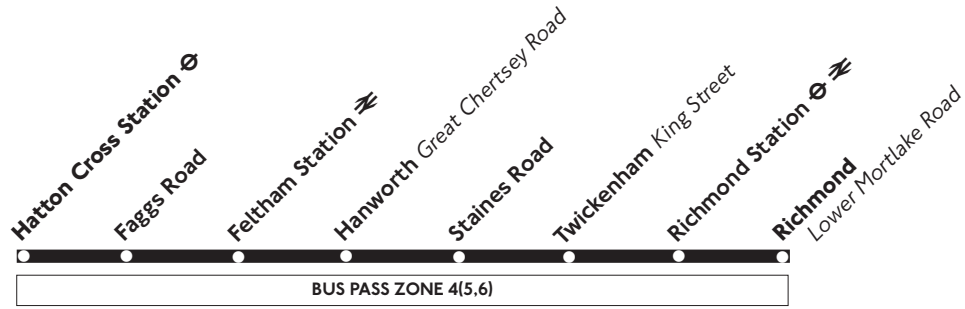

490

Hatton Cross - Feltham - Richmond

Daily

Mondays to Fridays

Hatton Cross Station ⌚	0515	0530	0545	0600	0615	0630	0645	0655		1908	1923	1938	1953	2008	2028	2048	2108
Feltham Station Hanworth Road ⇌	0523	0538	0555	0608	0623	0638	0653	0704	Then	1916	1931	1946	2001	2016	2036	2056	2116
Hanworth Great Chertsey Road	0528	0543	0558	0613	0628	0643	0658	0711	about every	1922	1937	1952	2006	2021	2041	2101	2121
Twickenham King Street	0535	0550	0605	0620	0635	0650	0708	0722	12 minutes	1929	1944	1959	2013	2028	2048	2108	2128
Richmond Station ⌚ ⇌	0543	0558	0613	0628	0643	0658	0717	0733	until	1940	1953	2007	2021	2036	2056	2116	2136
Richmond Lower Mortlake Road	0546	0601	0616	0631	0646	0703	0724	0738		1944	1957	2011	2024	2039	2059	2119	2139
Hatton Cross Station ⌚	2128	2148	Then	08	28	48		0008	0028								
Feltham Station Hanworth Road ⇌	2136	2156	every	16	36	56		0016	0036								
Hanworth Great Chertsey Road	2141	2201	20 minutes,	21	41	01	until	0021	0041								
Twickenham King Street	2148	2208	at these	28	48	08		0028	0048								
Richmond Station ⌚ ⇌	2156	2216	minutes past	36	56	16		0036	0056								
Richmond Lower Mortlake Road	2159	2219	the hour	39	59	19		0039	0059								