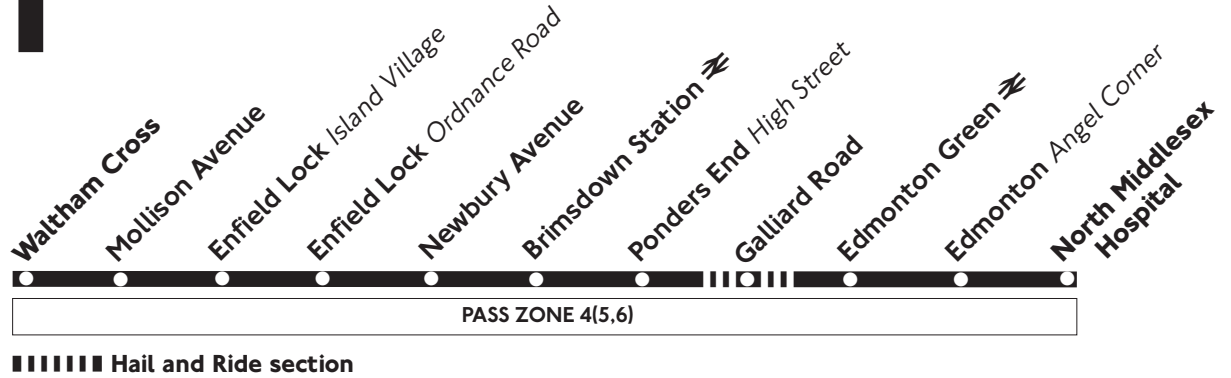

## Waltham Cross - Ponders End - North Middlesex Hospital

Mondays to Saturdays

### Mondays to Fridays

<b>Waltham Cross Bus Station</b>	0610	0635	0657	0720	0742	0812	0842	0915	0948	1020	1050	Then	20	50		1420	1446	1513
<b>Enfield Lock Island Village</b>	0618	0643	0705	0728	0756	0826	0856	0928	1001	1032	1102	every	32	02		1432	1458	1526
<b>Brimsdown Station ⇌</b>	0624	0649	0711	0735	0805	0835	0905	0937	1010	1041	1111	30 mins	41	11		1441	1507	1535
<b>Ponders End Southbury Road</b>	0630	0655	0717	0744	0814	0844	0914	0946	1018	1048	1118	at these	48	18	until	1448	1514	1544
<b>Galliard Road Galliard School</b>	0634	0659	0721	0751	0821	0851	0921	0953	1024	1054	1124	minutes	54	24		1454	1521	1551
<b>Edmonton Green Station ⇌</b>	0640	0705	0728	0758	0828	0858	0928	1000	1030	1100	1130	past	00	30		1500	1528	1558
<b>Upper Edmonton Angel Corner</b>	0645	0710	0734	0804	0834	0904	0934	1005	1035	1105	1135	each	05	35		1505	1534	1604
<b>North Middlesex Hospital</b>	0650	0715	0740	0810	0840	0910	0940	1010	1040	1110	1140	hour	10	40		1510	1540	1610
<b>Waltham Cross Bus Station</b>	1540	1610	1640	1710	1740	1810	1840	1910	1940	2010	2040	2110	2140	2210	2240	2310	2340	
<b>Enfield Lock Island Village</b>	1556	1626	1656	1726	1756	1826	1852	1920	1950	2018	2048	2118	2148	2218	2248	2318	2348	
<b>Brimsdown Station ⇌</b>	1605	1635	1705	1735	1805	1835	1900	1928	1958	2024	2054	2124	2154	2224	2254	2324	2354	
<b>Ponders End Southbury Road</b>	1614	1644	1714	1744	1814	1843	1906	1934	2004	2030	2100	2130	2200	2230	2300	2330	2400	
<b>Galliard Road Galliard School</b>	1621	1651	1721	1751	1821	1848	1911	1939	2008	2034	2104	2134	2204	2234	2304	2334	0004	
<b>Edmonton Green Station ⇌</b>	1628	1658	1728	1758	1828	1854	1917	1945	2014	2040	2110	2140	2210	2240	2310	2340	0010	
<b>Upper Edmonton Angel Corner</b>	1634	1704	1734	1804	1834	1859	1922	1950	2019	2045	2115	2145	2215	2245	2315	2345	0015	
<b>North Middlesex Hospital</b>	1640	1710	1740	1810	1840	1904	1927	1955	2024	2050	2120	2150	2220	2250	2320	2350	0020	