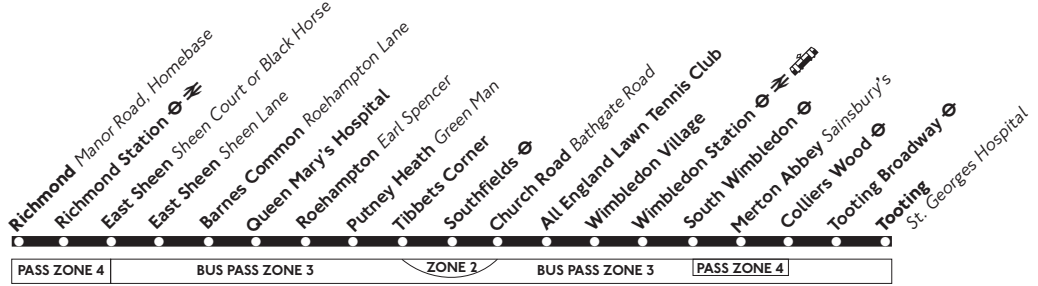

493

Richmond - Wimbledon - Tooting (St. George's Hosp.)

Daily

Mondays to Fridays

Richmond Manor Road Homebase	0555	0610	0625	0638	0648	0658	0708	0720		0950	1005		1421	1431	1441	1451
Richmond Station	0600	0615	0630	0643	0653	0703	0713	0725		0955	1010		1425	1435	1445	1455
East Sheen Black Horse	0604	0619	0634	0647	0657	0707	0717	0729		0959	1014		1429	1439	1449	1459
Barnes Common Roehampton Lane	0612	0627	0642	0657	0707	0717	0728	0743		1013	1027		1442	1453	1504	1514
Roehampton Queen Mary's Hospital	0616	0631	0646	0701	0712	0722	0733	0748	Then every 15 minutes until	1018	1032	Then every 15 minutes until	1447	1458	1509	1519
Roehampton Earl Spencer	0618	0633	0648	0703	0714	0725	0736	0751		1021	1034		1449	1501	1513	1523
Putney Heath Green Man	0621	0636	0651	0706	0718	0730	0742	0757		1027	1039		1454	1507	1520	1532
Southfields Station	0627	0642	0657	0712	0724	0737	0749	0804		1034	1046		1501	1514	1527	1540
Wimbledon Station	0638	0653	0708	0723	0735	0748	0803	0818		1048	1058		1513	1527	1541	1556
South Wimbledon Station	0642	0657	0712	0727	0741	0755	0810	0825		1055	1105		1520	1534	1548	1603
Merton Abbey Sainsbury's	0645	0700	0715	0730	0744	0758	0813	0828		1058	1108		1523	1537	1551	1606
Tooting Broadway Station	0650	0705	0720	0736	0751	0805	0820	0835		1105	1115		1530	1545	1600	1615
Tooting St. George's Hospital	0654	0709	0724	0740	0755	0810	0825	0840		1110	1120		1535	1550	1605	1620

Richmond Manor Road Homebase	1505	1635	1650	1705	1720	1735	1750	1806	1823	1840	1857	1915	1935	1955		2355	
Richmond Station	1510	1640	1655	1710	1725	1740	1755	1811	1828	1845	1902	1920	1940	2000		2400	
East Sheen Black Horse	1514	1644	1659	1714	1729	1744	1759	1815	1832	1849	1906	1924	1944	2004		0004	
Barnes Common Roehampton Lane	1529	1659	1714	1729	1744	1759	1814	1830	1845	1901	1916	1934	1954	2014		0014	
Roehampton Queen Mary's Hospital	1534	Then every 15 mins until	1704	1719	1734	1749	1804	1819	1835	1850	1906	1921	1939	1959	2018	Then every 20 minutes until	0018
Roehampton Earl Spencer	1538	1708	1723	1738	1753	1808	1823	1839	1854	1910	1924	1941	2001	2020		0020	
Putney Heath Green Man	1547	1717	1732	1747	1802	1817	1832	1847	1902	1917	1930	1946	2006	2024	20	0024	
Southfields Station	1555	1725	1740	1755	1810	1825	1840	1854	1909	1924	1937	1953	2013	2031		0031	
Wimbledon Station	1611	1741	1756	1809	1824	1839	1854	1907	1920	1935	1948	2004	2024	2042		0042	
South Wimbledon Station	1618	1748	1803	1816	1831	1844	1859	1911	1924	1939	1952	2008	2028	2046		0046	
Merton Abbey Sainsbury's	1621	1751	1806	1819	1834	1847	1902	1914	1927	1942	1955	2011	2031	2049		0049	
Tooting Broadway Station	1630	1800	1814	1827	1841	1854	1907	1919	1932	1947	2000	2016	2036	2054		0054	
Tooting St. George's Hospital	1635	1805	1819	1832	1846	1859	1912	1924	1937	1951	2004	2020	2040	2058		0058	

Saturdays (also Good Friday)