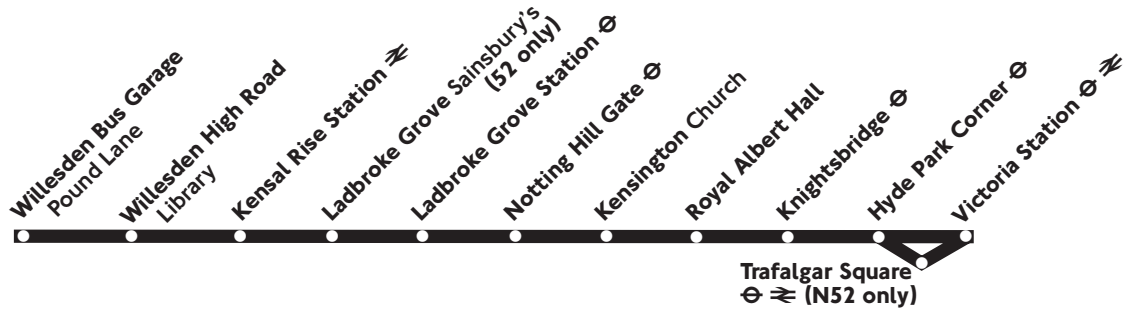

Route N52 - Every night

Victoria Station ⇌	0025	0045	0115	0145	0215	0245	0315	0345	0415	0445
Trafalgar Square ⇌	0034A	0054A	0124A	0154A	0224A	0254A	0324A	0354A	0421	0451
Green Park Station ⇌	0037	0057	0127	0157	0227	0257	0327	0357	0424	0454
Hyde Park Corner ⇌	0040	0100	0130	0200	0230	0300	0330	0400	0427	0457
Kensington Church	0046	0106	0136	0206	0236	0306	0336	0406	0433	0503
Notting Hill Gate ⇌	0049	0109	0139	0209	0239	0309	0339	0409	0436	0506
Ladbroke Grove Station ⇌	0056	0116	0146	0216	0246	0316	0346	0416	0443	0513
Kensal Rise Station ⇌	0102	0122	0152	0222	0252	0322	0352	0422	0449	0519
Willesden Crown	0107	0127	0157	0227	0257	0327	0357	0427	0454	0524

A - Arrives 3 minutes earlier.

30.11.02(R) T51830

52

Daily

N52

Every night

Willesden - Ladbrooke Grove - Victoria

Monday - Friday

Willesden Bus Garage Pound Lane	0450	0550	1835	2315	2335	2355	0015
Kensal Rise Station	0459 <i>Then</i>	0559 <i>Then</i>	1845 <i>Then</i>	2324	2344	0004	0024
Ladbrooke Grove Sainsbury's	0502 <i>about</i>	0602 <i>about</i>	1851 <i>about</i>	2328	2348	0008	0028
Ladbrooke Grove Station	0506 <i>every</i>	0606 <i>every</i>	1856 <i>every</i>	2333	2353	0013	0033
Notting Hill Gate	0511 <i>10 minutes</i>	0611 <i>4-6</i>	1905 <i>8 minutes</i>	2339	2359	0019	0039
Kensington Church	0516 <i>until</i>	0616 <i>minutes</i>	1911 <i>until</i>	2344	0004	0024	0044
Hyde Park Corner	0524	0624 <i>until</i>	1924	2353	0013	0033	0053
Victoria Station	0529	0629	1930	2358	0018	0038	0058

Route N52 - Every night

Willesden Bus Garage Pound Lane	0045	15 45	0415	0435
Kensal Rise Station	0054 <i>Then</i>	24 54	0424	0444
Ladbrooke Grove Station	0100 <i>every</i>	30 00	0430	0450
Notting Hill Gate	0105 <i>30 minutes</i>	35 05	0435	0455
Kensington Church	0110 <i>at these</i>	40 10 <i>until</i>	0440	0500
Hyde Park Corner	0117 <i>minutes</i>	47 17	0447	0507
Green Park Station	0120 <i>past the</i>	50 20	0450	0510
Trafalgar Square	0123 <i>hour</i>	53 23	0453	0513
Victoria Station	0128	58 28	0458	0518