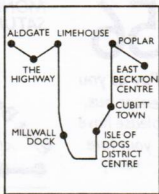

56

Pay as you enter bus, please have your fare ready.

MONDAYS TO SATURDAYS

CENTRAL   INNER   OUTER   FARE ZONES

Monday to Fridays

Aldgate Station	0650	0712	0727	0747	0757	0812	0827	0842	0857	0912	0927	0942	0957	12	27	42	57	1427	
East Smithfield Dock Street	0656	0718	0734	0751	0806	0821	0836	0851	0906	0921	0936	0950	1004	12	34	49	04	1434	
Stepney East Station	0703	0725	0742	0759	0814	0829	0844	0859	0914	0929	0944	0957	1011	Then at these mins.	26	41	56	11	1441
Limehouse West India Dock Road	0706	0728	0745	0802	0817	0832	0847	0902	0917	0932	0947	1000	1014	29	44	59	14	U 1444	
Millwall Dock Bridge	0713	0735	0753	0810	0825	0840	0855	0910	0925	0939	0954	1007	1021	33	08	23	38	1508	
Isle of Dogs District Centre	0717	0739	0757	0814	0829	0844	0859	0914	0929	0943	0958	1011	1025	40	55	10	25	T 1455	
Cubitt Town Queen	0720	0742	0800	0817	0832	0847	0902	0917	0932	0946	1001	1014	1028	past each hour	43	58	13	28	I 1458
Poplar Blackwall Tunnel	0725	0748	0806	0823	0838	0853	0908	0923	0938	0952	1007	1020	1034	53	08	23	38	L 1504	
Canning Town Royal Oak	0729	0752	0810	0827	0842	0857	0912	0927	0942	0956	1011	1024	1038	57	12	27	42	1512	
Plaistow Abbey Arms	0733	0756	0814	0831	0846	0901	0916	0931	0946	1000	1015	1028	1042	06	21	36	51	1521	
East Beckton District Centre	0742	0805	0823	0840	0855	0910	0925	0940	0955	1009	1024	1037	1051	12	27	42	57	1427	
Aldgate Station	1442	1457	1512	1527	1543	1559	1615	1629	1645	1657	1712	1727	1742	1757	1812	1827	1842	1857	
East Smithfield Dock Street	1449	1504	1519	1534	1550	1606	1622	1636	1650	1704	1719	1734	1749	1804	1819	1834	1849	1903	
Stepney East Station	1456	1511	1526	1541	1557	1613	1629	1643	1657	1711	1726	1741	1756	1811	1826	1841	1856	1910	
Limehouse West India Dock Road	1459	1514	1529	1545	1601	1617	1633	1647	1701	1715	1730	1745	1800	1815	1830	1845	1859	1913	
Millwall Dock Bridge	1506	1521	1537	1553	1609	1625	1641	1655	1709	1723	1738	1753	1808	1823	1838	1853	1907	1921	
Isle of Dogs District Centre	1510	1525	1541	1557	1613	1629	1645	1659	1713	1727	1742	1757	1812	1827	1842	1857	1911	1925	
Cubitt Town Queen	1513	1528	1544	1600	1616	1632	1648	1702	1716	1730	1745	1800	1815	1830	1845	1900	1914	1928	
Poplar Blackwall Tunnel	1519	1534	1550	1606	1622	1638	1654	1708	1722	1736	1751	1806	1821	1835	1850	1905	1919	1933	
Canning Town Royal Oak	1523	1538	1554	1610	1626	1642	1658	1712	1726	1740	1755	1810	1825	1839	1854	1909	1923	1937	
Plaistow Abbey Arms	1527	1542	1558	1614	1630	1646	1702	1716	1730	1744	1759	1814	1829	1843	1858	1913	1927	1940	
East Beckton District Centre	1537	1553	1609	1625	1641	1657	1713	1727	1741	1755	1810	1825	1840	1851	1906	1921	G	G	
Aldgate Station	1912	1927																	
East Smithfield Dock Street	1918	1933																	
Stepney East Station	1925	1940																	
Limehouse West India Dock Road	1928	1943																	
Millwall Dock Bridge	1936	1950																	
Isle of Dogs District Centre	1940	1954																	
Cubitt Town Queen	1943	1957																	
Poplar Blackwall Tunnel	1947	2002																	
Canning Town Royal Oak	1952	2006																	
Plaistow Abbey Arms	1955	2009																	
East Beckton District Centre	G	G																	

Saturdays