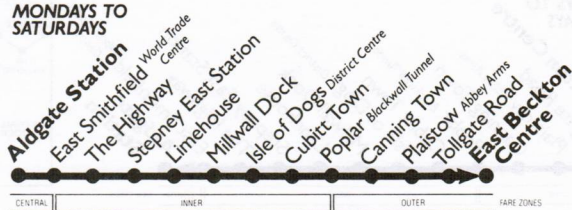

56

Pay as you enter bus, please have your fare ready.

MONDAYS TO SATURDAYS

CENTRAL   INNER   OUTER   FARE ZONES

Monday to Fridays

Aldgate Station	0650	0712	0727	0747	0757	0812	0827	0842	0857	0912	0927	0942	0957	12	27	42	57	1427	
East Smithfield Dock Street	0656	0718	0734	0751	0806	0821	0836	0851	0906	0921	0936	0950	1004	12	34	49	04	1434	
Stepney East Station	0703	0725	0742	0759	0814	0829	0844	0859	0914	0929	0944	0957	1011	Then at these mins.	26	41	56	11	1441
Limehouse West India Dock Road	0706	0728	0745	0802	0817	0832	0847	0902	0917	0932	0947	1000	1014	29	44	59	14	U 1444	
Millwall Dock Bridge	0713	0735	0753	0810	0825	0840	0855	0910	0925	0939	0954	1007	1021	33	08	23	38	1508	
Isle of Dogs District Centre	0717	0739	0757	0814	0829	0844	0859	0914	0929	0943	0958	1011	1025	40	55	10	25	T 1455	
Cubitt Town Queen	0720	0742	0800	0817	0832	0847	0902	0917	0932	0946	1001	1014	1028	past each hour	43	58	13	28	I 1458
Poplar Blackwall Tunnel	0725	0748	0806	0823	0838	0853	0908	0923	0938	0952	1007	1020	1034	53	08	23	38	L 1504	
Canning Town Royal Oak	0729	0752	0810	0827	0842	0857	0912	0927	0942	0956	1011	1024	1038	57	12	27	42	1512	
Plaistow Abbey Arms	0733	0756	0814	0831	0846	0901	0916	0931	0946	1000	1015	1028	1042	06	21	36	51	1521	
East Beckton District Centre	0742	0805	0823	0840	0855	0910	0925	0940	0955	1009	1024	1037	1051	12	27	42	57	1427	
Aldgate Station	1442	1457	1512	1527	1543	1559	1615	1629	1645	1657	1712	1727	1742	1757	1812	1827	1842	1857	
East Smithfield Dock Street	1449	1504	1519	1534	1550	1606	1622	1636	1650	1704	1719	1734	1749	1804	1819	1834	1849	1903	
Stepney East Station	1456	1511	1526	1541	1557	1613	1629	1643	1657	1711	1726	1741	1756	1811	1826	1841	1856	1910	
Limehouse West India Dock Road	1459	1514	1529	1545	1601	1617	1633	1647	1701	1715	1730	1745	1800	1815	1830	1845	1859	1913	
Millwall Dock Bridge	1506	1521	1537	1553	1609	1625	1641	1655	1709	1723	1738	1753	1808	1823	1838	1853	1907	1921	
Isle of Dogs District Centre	1510	1525	1541	1557	1613	1629	1645	1659	1713	1727	1742	1757	1812	1827	1842	1857	1911	1925	
Cubitt Town Queen	1513	1528	1544	1600	1616	1632	1648	1702	1716	1730	1745	1800	1815	1830	1845	1900	1914	1928	
Poplar Blackwall Tunnel	1519	1534	1550	1606	1622	1638	1654	1708	1722	1736	1751	1806	1821	1835	1850	1905	1919	1933	
Canning Town Royal Oak	1523	1538	1554	1610	1626	1642	1658	1712	1726	1740	1755	1810	1825	1839	1854	1909	1923	1937	
Plaistow Abbey Arms	1527	1542	1558	1614	1630	1646	1702	1716	1730	1744	1759	1814	1829	1843	1858	1913	1927	1940	
East Beckton District Centre	1537	1553	1609	1625	1641	1657	1713	1727	1741	1755	1810	1825	1840	1851	1906	1921	G	G	
Aldgate Station	1912	1927																	
East Smithfield Dock Street	1918	1933																	
Stepney East Station	1925	1940																	
Limehouse West India Dock Road	1928	1943																	
Millwall Dock Bridge	1936	1950																	
Isle of Dogs District Centre	1940	1954																	
Cubitt Town Queen	1943	1957																	
Poplar Blackwall Tunnel	1947	2002																	
Canning Town Royal Oak	1952	2006																	
Plaistow Abbey Arms	1955	2009																	
East Beckton District Centre	G	G																	

Saturdays