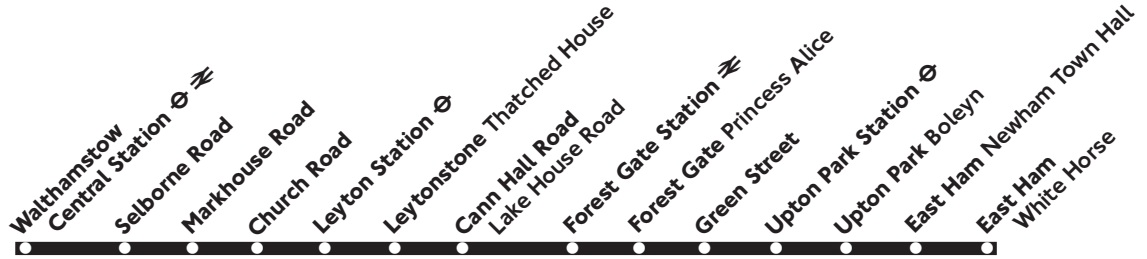

27.3.04 T54840

58

Walthamstow Central - Leyton - East Ham

Monday - Friday

Walthamstow Central Station ⇌	0030		00 30		0500	0520	0540	0558	0613	0628	0641					1856	1911	1926	1941
Leyton <i>Lea Bridge Road/Markhouse Road</i>	0035	<i>Then</i>	05 35		0505	0525	0545	0603	0619	0635	0649					1906	1920	1934	1949
Leyton Station ⇌	0041	<i>every</i>	11 41		0511	0531	0551	0611	0627	0643	0658	<i>Then</i>			1917	1931	1945	2000	
Leytonstone <i>Thatched House</i>	0044	<i>30 minutes,</i>	14 44		0514	0534	0554	0614	0630	0647	0703	<i>about</i>			1922	1936	1950	2005	
Cann Hall Road <i>Lake House Road</i>	0047	<i>at these</i>	17 47	<i>until</i>	0517	0537	0557	0617	0633	0650	0707	<i>every</i>			1927	1941	1955	2010	
Forest Gate Station ⇌	0050	<i>minutes</i>	20 50		0520	0540	0600	0620	0637	0654	0711	12			1932	1948	2000	2015	
Forest Gate <i>Romford Road/Green Street</i>	0052	<i>past the</i>	22 52		0522	0542	0602	0622	0640	0658	0716	<i>minutes</i>			1937	1951	2005	2020	
Upton Park <i>Boleyn</i>	0057	<i>hour</i>	27 57		0527	0547	0607	0627	0646	0705	0724	<i>until</i>			1946	2000	2014	2029	
East Ham <i>Newham Town Hall</i>	0100		30 00		0530	0550	0610	0630	0650	0710	0730				1953	2007	2021	2036	
East Ham <i>White Horse</i>	0102		32 02		0532	0552	0612	0632	0652	0712	0732				1956	2010	2024	2038	