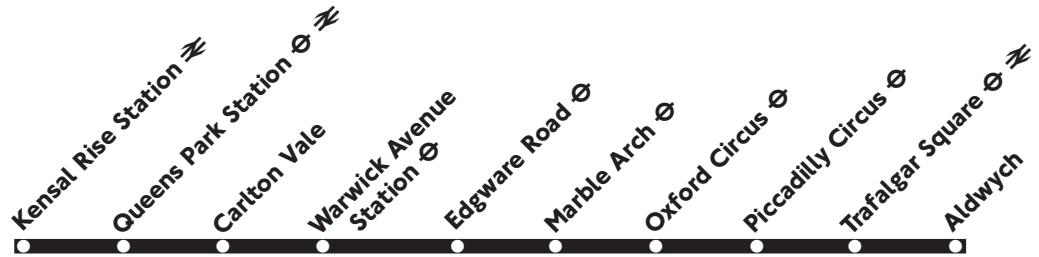

6

Kensal Rise - Oxford Circus - Aldwych

Monday - Friday

Kensal Rise Station	0014	0029	0044	0059	Then	14	29	44	59	0514	0529	0544	0559	1830	2329			
Queens Park Station	0017	0032	0047	0102	every	17	32	47	02	0517	0532	0547	0602	Then	1834	Then	2333	
Warwick Avenue Station	0023	0038	0053	0108	15 mins	23	38	53	08	0523	0538	0553	0608	about	1842	about	2339	
Edgware Road Praed Street	0028	0043	0058	0113	at these	28	43	58	13	until	0528	0543	0558	0613	about	1849	about	2345
Marble Arch	0031	0046	0101	0116	mins	31	46	01	16	0531	0546	0601	0616	5	1855	10	2349	
Oxford Circus	0036	0051	0106	0121	past	36	51	06	21	0536	0551	0606	0621	minutes	1905	mins	2355	
Trafalgar Square	0044	0059	0114	0129	the	44	59	14	29	0544	0559	0614	0629	until	1917	until	0003	
Aldwych	0049	0104	0119	0134	hour	49	04	19	34	0549	0604	0619	0634		1922		0008	
Kensal Rise Station	2344	2359																
Queens Park Station	2347	0002																
Warwick Avenue Station	2353	0008																
Edgware Road Praed Street	2358	0013																
Marble Arch	0001	0016																
Oxford Circus	0006	0021																
Trafalgar Square	0014	0029																
Aldwych	0019	0034																

Saturday (also Good Friday)

Kensal Rise Station	0014	0229	0244	0259	Then	14	29	44	59	0614	0814	1809				
Queens Park Station	0017	Then	0232	0247	0302	every	17	32	47	02	0617	Then	0817	Then	1813	
Warwick Avenue Station	0023	every	0238	0253	0308	15 mins	23	38	53	08	0623	every	0823	about	1821	
Edgware Road Praed Street	0028	15	0243	0258	0313	at these	28	43	58	13	until	0628	12	0828	every	1828
Marble Arch	0031	minutes	0246	0301	0316	mins	31	46	01	16	0631	minutes	0831	6	1833	
Oxford Circus	0036	until	0251	0306	0321	past	36	51	06	21	0636	until	0836	minutes	1844	
Trafalgar Square	0046		0301	0314	0329	the	44	59	14	29	0644		0844	until	1853	
Aldwych	0051		0306	0319	0334	hour	49	04	19	34	0649		0849		1858	
Kensal Rise Station	1819	2329	2344	2359												
Queens Park Station	1823	Then	2333	2347	0002											
Warwick Avenue Station	1831	about	2339	2353	0008											
Edgware Road Praed Street	1838	every	2345	2358	0013											
Marble Arch	1843	10	2349	0001	0016											
Oxford Circus	1852	minutes	2355	0006	0021											
Trafalgar Square	1901	until	0003	0016	0031											
Aldwych	1906		0008	0021	0036											

Sunday and other Public Holidays