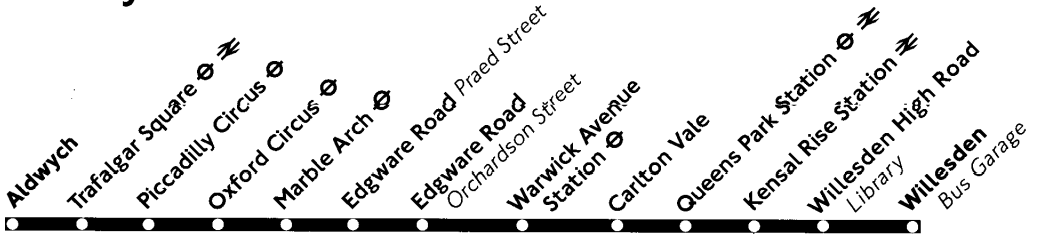

6

Daily

N6

Aldwych - Oxford Circus - Kensal Rise

Route 6 occasional journeys only

Every night

BUS PASS ZONE 1	BUS PASS ZONE 2	ZONE 3

Mondays to Fridays

	N6	N6	N6	N6	N6	N6	N6	N6	N6	N6	N6	N6	N6	N6	N6	N6	N6		
Aldwych	0002	0017	0025	0040	0055	0110	0125	0140	0155	Then	10	25	40	55	0510	0525	0540	0555	
Trafalgar Square ⇄	0005	0020	0028	0043	0058	0113	0128	0143	0158	every	13	28	43	58	0513	0528	0543	0558	
Oxford Circus ⇄	0016	0031	0036	0051	0106	0121	0136	0150	0205	15 mins	20	35	50	05	0520	0535	0550	0605	
Marble Arch ⇄	0023	0038	0041	0056	0111	0126	0141	0155	0210	at these	25	40	55	10	until	0525	0540	0555	0610
Edgware Road Praed Street	0027	0042	0044	0059	0114	0129	0144	0158	0213	mins	28	43	58	13	0528	0543	0558	0613	
Warwick Avenue Station ⇄	0032	0047	0048	0103	0118	0133	0148	0202	0217	past	32	47	02	17	0532	0547	0602	0617	
Queens Park Station ⇄	0037	0051	0052	0107	0122	0137	0152	0206	0221	the	36	51	06	21	0536	0551	0606	0621	
Kensal Rise Station ⇄ *	0041	0054	0055	0110	0125	0140	0155	0209	0224	hour	39	54	09	24	0539	0554	0609	0629	
Aldwych	0607	0622	0637	0652			0722			1902				1933				2347	
Trafalgar Square ⇄	0610	0625	0640	0655	Then		0726	Then		1906	Then			1937	Then			2350	
Oxford Circus ⇄	0615	0630	0645	0700	about		0736	about		1918	about			1948	about			0001	
Marble Arch ⇄	0621	0636	0651	0706	every		0744	every		1928	every			1958	every			0008	
Edgware Road Praed Street	0623	0638	0653	0708	10		0748	5-6		1934	10			2002	12			0012	
Warwick Avenue Station ⇄	0627	0642	0657	0712	minutes		0752	minutes		1941	minutes			2007	minutes			0017	
Queens Park Station ⇄	0633	0648	0703	0718	until		0759	until		1948	until			2012	until			0022	
Kensal Rise Station ⇄ *	0637	0652	0707	0722			0803			1952				2015				0026	

Saturdays (also Good Friday)