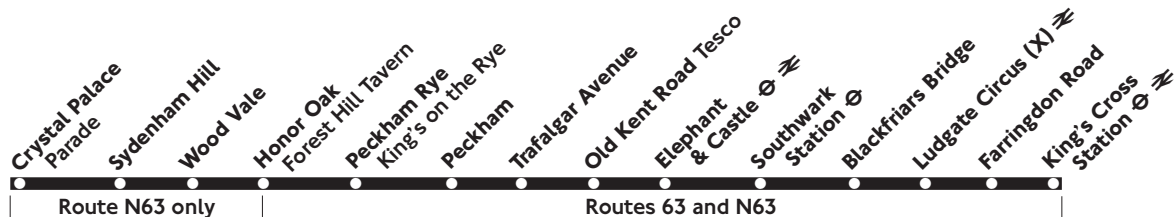

X - For City Thameslink Station

17.5.03 T48470

63

Daily

N63

Every night

Honor Oak - Peckham - King's Cross

Monday - Friday

Honor Oak Forest Hill Tavern	0510	0525	0538	0548	0557	0605	0615	Then	1932	Then	2307	2322	2337	2352	0010
Peckham Clayton Arms	0518	0533	0546	0556	0605	0615	0625	about	1941	about	2315	2330	2345	2400	0018
Old Kent Road Tesco	0526	0541	0554	0604	0614	0624	0634	every	1950	every	2323	2338	2353	0008	0026
Elephant & Castle ⇄	0531	0546	0559	0611	0621	0631	0641	6-8	1955	12	2328	2343	2358	0013	0031
Ludgate Circus (X) ⇄	0540	0555	0610	0622	0632	0642	0652	minutes	2004	minutes	2336	2351	0006	0021	0039
King's Cross Station ⇄	0551	0606	0621	0633	0643	0653	0703	until	2016	until	2347	0002	0017	0032	0050

Saturday (also Good Friday)

Honor Oak Forest Hill Tavern	0510	Then	0640	Then	0840	Then	1812	Then	2307	2322	2337	2352	0010
Peckham Clayton Arms	0518	every	0648	about	0850	about	1822	about	2315	2330	2345	2400	0018
Old Kent Road Tesco	0526	15	0656	every	0858	every	1832	every	2323	2338	2353	0008	0026
Elephant & Castle ⇄	0531	minutes	0701	10-12	0903	6-8	1838	12	2328	2343	2358	0013	0031
Ludgate Circus (X) ⇄	0540	until	0710	minutes	0912	minutes	1847	minutes	2336	2351	0006	0021	0039
King's Cross Station ⇄	0551		0721	until	0923	until	1858	until	2347	0002	0017	0032	0050