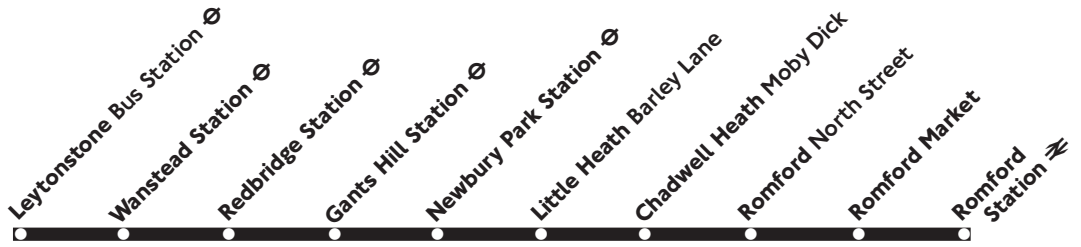

66

Daily

Leytonstone - Gants Hill - Romford

Monday - Friday

Leytonstone Bus Station	0535	0550	0605	0620	0633		1858	1916	1933	1949	2005	2035		05 35		0005	0040
Wanstead Station	0539	0554	0609	0624	0638		1906	1923	1939	1954	2009	2039	Then	09 39		0009	0044
Redbridge Station	0542	0557	0612	0627	0641	Then	1911	1928	1943	1957	2012	2042	every	12 42		0012	0047
Gants Hill Station	0546	0601	0616	0631	0645	about	1916	1933	1948	2002	2016	2046	30 minutes	16 46		0016	0051
Newbury Park Station	0550	0605	0620	0635	0649	every	1922	1938	1953	2007	2020	2050	at these	20 50	until	0020	0055
Little Heath Barley Lane	0554	0609	0624	0639	0653	12	1927	1942	1957	2011	2024	2054	minutes	24 54		0024	0059
Chadwell Heath Moby Dick	0557	0612	0627	0642	0657	mins	1930	1945	2000	2014	2027	2057	past the	27 57		0027	0102
Romford North Street Bus Garage	0603	0618	0633	0648	0703	until	1936	1951	2006	2020	2033	2102	hour	32 02		0032	0107
Romford Market	0605	0620	0635	0650	0705		1938	1953	2008	2022	2035	2104		34 04		0034	0109
Romford Station	0608	0623	0638	0653	0709		1941	1956	2011	2025	2038	2107		37 07		0037	0112