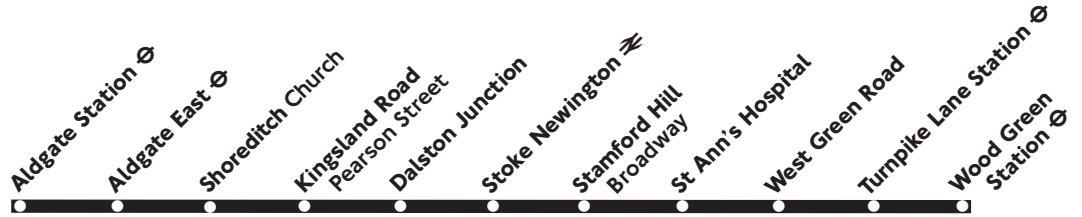

67

Aldgate - Stamford Hill - Wood Green

Daily

Monday - Friday

Aldgate Station ↻	0526	0546	0606	0621	0636			2000	2215	2231	2247	2303	2319	2335	2350	0005	0020
Aldgate East Gardiners Corner ↻	0529	0549	0609	0624	0639			2003	2218	2234	2250	2306	2322	2338	2353	0008	0023
Shoreditch Church	0533	0553	0613	0628	0644	Then about	2008	Then	2223	2239	2255	2310	2326	2342	2357	0012	0027
Dalston Junction	0539	0559	0619	0634	0650	every	2016	every	2231	2247	2303	2317	2333	2348	0003	0018	0033
Stoke Newington Police Station	0543	0603	0623	0638	0654	10 minutes	2024	15	2239	2255	2310	2324	2339	2354	0009	0024	0039
Stamford Hill Broadway	0547	0607	0627	0642	0658	until	2031	mins	2246	2302	2316	2330	2345	2400	0015	0030	0045
West Green Road Black Boy Lane	0554	0614	0634	0649	0705		2040	until	2255	2310	2324	2338	2353	0008	0023	0038	0053
Turnpike Lane Station ↻	0557	0617	0637	0652	0708		2044		2259	2314	2328	2342	2357	0012	0027	0042	0057
Wood Green Station ↻	0600	0620	0640	0655	0711		2048		2303	2317	2332	2345	2400	0015	0030	0045	0100

Saturday (also Good Friday)

Aldgate Station ↻	0526	0546	0607	0627	0648	0708	0728	0742		0941				1806			1945	2000
Aldgate East Gardiners Corner ↻	0529	0549	0610	0630	0651	0711	0731	0745		0944				1810			1948	2003
Shoreditch Church	0533	0553	0614	0634	0655	0715	0735	0749	Then about	0950	Then about			1817	Then about		1953	2008
Dalston Junction	0539	0559	0620	0640	0701	0721	0741	0755	every	0958	every			1826	every		2001	2016
Stoke Newington Police Station	0543	0603	0624	0644	0705	0725	0745	0759	12 minutes	1006	10 minutes			1834	12 minutes		2009	2024
Stamford Hill Broadway	0547	0607	0628	0648	0709	0729	0749	0803	until	1015	until			1842	until		2016	2031
West Green Road Black Boy Lane	0554	0614	0635	0655	0716	0736	0756	0811		1025				1852			2025	2040
Turnpike Lane Station ↻	0557	0617	0638	0658	0719	0739	0759	0815		1030				1857			2029	2044
Wood Green Station ↻	0600	0620	0641	0701	0722	0742	0802	0819		1035				1902			2033	2048

Aldgate Station ↻	2015			2215	2231	2247	2303	2319	2335	2350	0005	0020						
Aldgate East Gardiners Corner ↻	2018			2218	2234	2250	2306	2322	2338	2353	0008	0023						
Shoreditch Church	2023	Then		2223	2239	2255	2310	2326	2342	2357	0012	0027						
Dalston Junction	2031	every		2231	2247	2303	2317	2333	2348	0003	0018	0033						
Stoke Newington Police Station	2039	15 minutes		2239	2255	2310	2324	2339	2354	0009	0024	0039						
Stamford Hill Broadway	2046	until		2246	2302	2316	2330	2345	2400	0015	0030	0045						
West Green Road Black Boy Lane	2055			2255	2310	2324	2338	2353	0008	0023	0038	0053						
Turnpike Lane Station ↻	2059			2259	2314	2328	2342	2357	0012	0027	0042	0057						
Wood Green Station ↻	2103			2303	2317	2332	2345	2400	0015	0030	0045	0100						

Sunday and other Public Holidays