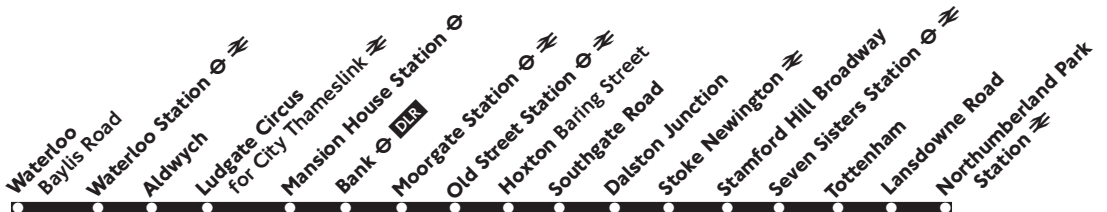

27.3.04 T54770

76

Daily

N76

Waterloo - Dalston - Tottenham

Every night

N76 only

Monday - Friday													
	N76			N76 N76		N76		N76					
Waterloo Baylis Road	0008	0020	0035		05	35	0505	0535	0555	0610	0721	1943	2043
Waterloo Station Waterloo Road	0009	0021	0036	Then	06	36	0506	0536	0556	0611	0724	1945	2045
Ludgate Circus	0015	0027	0042	every	12	42	0512	0542	0602	0617	0736	1954	2054
Bank DLR	0019	0031	0046	30	16	46	0516	0546	0606	0621	Then 0742	Then 1959	Then 2059
Moorgate Finsbury Square	0022	0034	0049	minutes	19	49	0519	0549	0609	0624	about 0748	about 2003	every 2103
Hoxton Baring Street	0026	0038	0053	at these	23	53	until 0523	0553	0613	0628	every 0755	every 2008	10 2108
Dalston Junction	0033	0045	0100	minutes	30	00	0530	0600	0620	0635	10-12 0803	8 2015	mins 2115
Stoke Newington Police Station	0037	0049	0104	past	34	04	0534	0604	0624	0639	mins 0809	minutes 2020	until 2120
Stamford Hill Broadway	0041	0053	0108	each	38	08	0538	0608	0628	0643	until 0815	until 2025	2125
Seven Sisters Station	0045	0057	0112	hour	42	12	0542	0612	0632	0647	0820	2029	2129
Tottenham Swan	0047	0059	0114		44	14	0544	0614	0634	0649	0822	2031	2131
Northumberland Park Station	---	---	0121		51	21	0551	0621	---	---	---	---	---