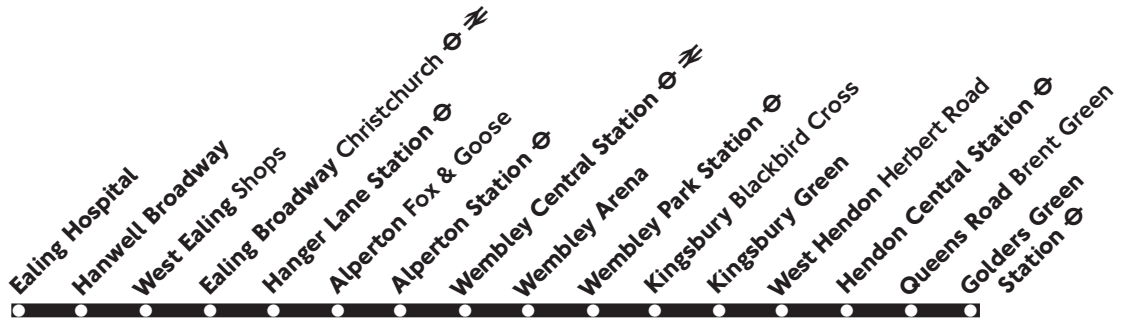

83

Ealing Hospital - Wembley - Golders Green

Monday - Friday

Ealing Hospital	0010	0030	0100	0400	0425	0445	0505	0525	0646	1900	2000	2015	2030	2045				
Hanwell Broadway	0012	0032	0102	0402	0427	0447	0507	0527	0648	1903	2002	2017	2032	2047				
West Ealing Shops	0017	0036	0106	0406	0431	0451	0511	0532	0653	1910	2007	2022	2037	2052				
Ealing Broadway Christchurch	0021	0039	0109	Then	0409	0434	0454	0515	0536	Then	0657	Then	1915	Then	2011	2026	2041	2056
Hanger Lane Station	0028	0046	0116	every	0416	0441	0501	0523	0545	about	0706	about	1929	about	2022	2037	2050	2105
Alperton Station	0033	0051	0119	30	0419	0446	0506	0528	0550	every	0711	every	1936	every	2028	2043	2055	2110
Wembley Central Station	0038	0056	0124	mins	0424	0451	0511	0533	0555	10	0716	8	1945	12	2036	2048	2100	2115
Kingsbury Blackbird Cross	0048	0106	0133	until	0433	0501	0521	0543	0605	mins	0726	mins	2001	mins	2046	2058	2110	2125
Kingsbury Green	0052	0110	0136		0436	0505	0525	0547	0609	until	0730	until	2007	until	2050	2102	2114	2129
West Hendon Herbert Road	0058	0116	0141		0441	0511	0531	0553	0615		0737		2013		2056	2108	2120	2135
Hendon Central Station	0101	0119	0144		0444	0514	0534	0556	0618		0742		2017		2059	2111	2123	2138
Golders Green Station	0109	0127	0151		0451	0522	0542	0604	0626		0754		2027		2107	2119	2131	2146

Monday - Friday (continued)

Ealing Hospital	2100	2330	2350	
Hanwell Broadway	2102	2332	2352	
West Ealing Shops	2107	2337	2357	
Ealing Broadway Christchurch	2111	Then	2341	0001
Hanger Lane Station	2120	every	2350	0010
Alperton Station	2125	15	2355	0015
Wembley Central Station	2130	mins	2400	0020
Kingsbury Blackbird Cross	2140	until	0010	0030
Kingsbury Green	2144		0014	0034
West Hendon Herbert Road	2150		0020	0040
Hendon Central Station	2153		0023	0043
Golders Green Station	2201		0031	0051

Saturday (also Good Friday)

Ealing Hospital	0010	0030	0100	0400	0425	0455	0515	0535	0555	
Hanwell Broadway	0012	0032	0102	0402	0427	0457	0517	0537	0557	
West Ealing Shops	0017	0036	0106	0406	0431	0501	0521	0541	0602	
Ealing Broadway Christchurch	0021	0039	0109	Then	0409	0434	0504	0524	0545	0606
Hanger Lane Station	0028	0046	0116	every	0416	0441	0511	0531	0553	0615
Alperton Station	0033	0051	0119	30	0419	0446	0516	0536	0558	0620
Wembley Central Station	0038	0056	0124	mins	0424	0451	0521	0541	0603	0625
Kingsbury Blackbird Cross	0048	0106	0133	until	0433	0501	0531	0551	0613	0635
Kingsbury Green	0052	0110	0136		0436	0505	0535	0555	0617	0639
West Hendon Herbert Road	0058	0116	0141		0441	0511	0541	0601	0623	0645
Hendon Central Station	0101	0119	0144		0444	0514	0544	0604	0626	0648
Golders Green Station	0109	0127	0151		0451	0522	0552	0612	0634	0656

Saturday (also Good Friday) (continued)