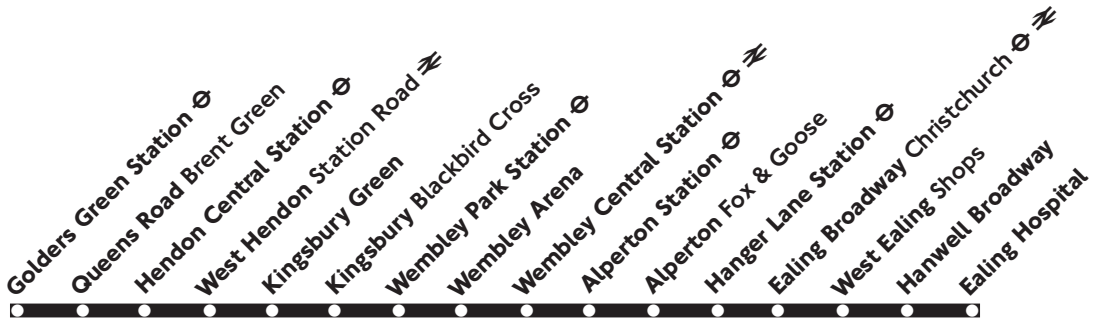

Golders Green - Wembley - Ealing Hospital

Monday - Friday

Golders Green Station ⇄	0005	0025	0045	0105	0130	0400	0425	0455	0515	0535	0555	0631	1904	2040
Hendon Central Station ⇄	0013	0033	0053	0113	0138	0408	0433	0503	0523	0543	0603	0639	1918	2050
West Hendon Station Road ⇄	0016	0036	0056	0116	0141	0411	0436	0506	0526	0546	0606	0642	1922	2053
Kingsbury Green	0022	0042	0102	0122	0147	<i>Then</i> 0417	0442	0512	0532	0552	0612	<i>Then</i> 0648	<i>Then</i> 1932	<i>Then</i> 2100
Kingsbury Blackbird Cross	0027	0047	0107	0127	0151	<i>every</i> 0421	0447	0517	0537	0557	0617	<i>about</i> 0653	<i>about</i> 1938	<i>about</i> 2105
Wembley Central Station ⇄	0037	0057	0117	0137	0159	30 0429	0457	0527	0547	0607	0627	<i>every</i> 0703	<i>every</i> 1951	<i>every</i> 2115
Alperton Station ⇄	0042	0102	0122	0142	0204	<i>mins</i> 0434	0502	0532	0552	0612	0632	10 0708	8 1959	12 2120
Hanger Lane Station ⇄	0046	0106	0126	0146	0207	<i>until</i> 0437	0506	0536	0556	0616	0636	<i>mins</i> 0712	<i>mins</i> 2004	<i>mins</i> 2124
Ealing Broadway Christchurch ⇄	0056	0116	0136	0156	0214	0444	0513	0543	0604	0626	0646	<i>until</i> 0724	<i>until</i> 2019	<i>until</i> 2134
West Ealing Shops	0059	0119	0139	0159	0217	0447	0516	0546	0607	0629	0649	0728	2023	2137
Hanwell Broadway	0103	0123	0143	0203	0220	0450	0520	0550	0611	0633	0653	0733	2028	2141
Ealing Hospital	0106	0126	0148	0209	0222	0452	0522	0552	0614	0636	0656	0736	2031	2144

Monday - Friday (continued)

Golders Green Station ⇄	2055	2325	2345
Hendon Central Station ⇄	2103	2333	2353
West Hendon Station Road ⇄	2106	2336	2356
Kingsbury Green	2112	<i>Then</i> 2342	0002
Kingsbury Blackbird Cross	2117	<i>every</i> 2347	0007
Wembley Central Station ⇄	2127	15 2357	0017
Alperton Station ⇄	2132	<i>mins</i> 0002	0022
Hanger Lane Station ⇄	2136	<i>until</i> 0006	0026
Ealing Broadway Christchurch ⇄	2146	0016	0036
West Ealing Shops	2149	0019	0039
Hanwell Broadway	2153	0023	0043
Ealing Hospital	2156	0026	0046