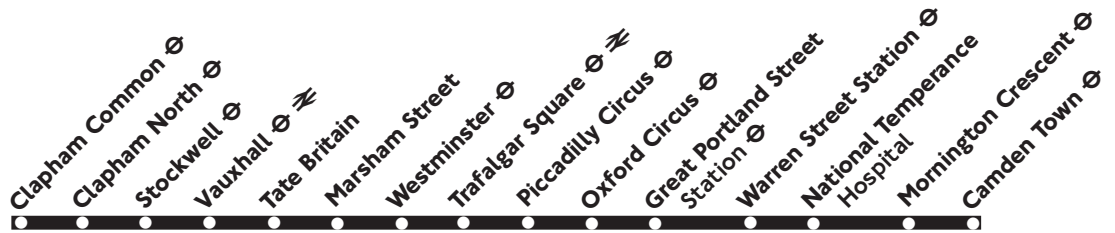

88

Clapham Common - Oxford Circus - Camden Town

Monday - Friday

Clapham Common Old Town	2400	0030	0100	0130	0200	0230	0300	0330	0400	0430	0450		0617		1900	1910
Clapham Common Station Ⓞ	0002	0032	0102	0132	0202	0232	0302	0332	0402	0432	0452		0619		1902	1912
Stockwell Station Ⓞ	0008	0036	0106	0136	0206	0236	0306	0336	0406	0436	0457	Then about	0624	Then about	1909	1919
Vauxhall Station Ⓞ Ⓢ	0013	0041	0111	0141	0211	0241	0311	0341	0411	0441	0502	every	0632	every	1916	1926
Westminster Marsham Street	0016	0044	0114	0144	0214	0244	0314	0344	0414	0444	0505	10-12	0636	7-8	1922	1932
Trafalgar Square Ⓞ Ⓢ	0022	0052	0122	0152	0222	0252	0322	0352	0422	0452	0512	minutes	0645	minutes	1931	1941
Oxford Circus Ⓞ	0027	0059	0129	0159	0229	0259	0327	0357	0427	0457	0516	until	0649	until	1938	1947
Warren Street Station Ⓞ	0033	0104	0134	0204	0234	0304	0332	0402	0432	0502	0521		0656		1947	1955
Camden Town Camden Gardens Ⓞ	0039	0110	0140	0210	0240	0310	0338	0408	0438	0508	0527		0702		1955	2003
Clapham Common Old Town	1920			2000			2400									
Clapham Common Station Ⓞ	1922			2002			0002									
Stockwell Station Ⓞ	1929	Then about		2008	Then about		0008									
Vauxhall Station Ⓞ Ⓢ	1935	every		2013	every		0013									
Westminster Marsham Street	1939	10 minutes		2017	12 minutes		0016									
Trafalgar Square Ⓞ Ⓢ	1948	until		2026	until		0022									
Oxford Circus Ⓞ	1954			2031			0027									
Warren Street Station Ⓞ	2002			2039			0033									
Camden Town Camden Gardens Ⓞ	2010			2047			0039									