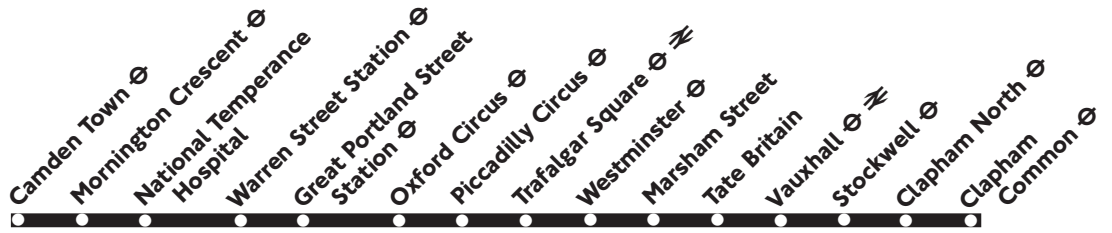

2.4.04 T54340

88

Camden Town - Oxford Circus - Clapham Common

Monday - Friday

Camden Town Camden Gardens ⇄	0011	0023	0035	0100	0130	Then	00	30	0500	0524	0537		0655	1955	
Warren Street Station ⇄	0019	0031	0043	0107	0137	every	07	37	0507	0531	0544		0704	2003	
Oxford Circus ⇄	0026	0038	0050	0112	0142	30	12	42	0512	0537	0550	Then about	0711	Then about	
Trafalgar Square ⇄ ⇌	0035	0047	0059	0121	0151	mins	21	51	0521	0545	0558	every	0720	every	
Westminster Marsham Street	0041	0053	0105	0126	0156	at	26	56	until	0526	0550	0603	12 minutes	0725	7-8 minutes
Vauxhall Station ⇄ ⇌	0046	0058	0110	0131	0201	these	31	01	0531	0554	0607	until	0730	until	
Stockwell Station ⇄	0051	0103	0115	0137	0207	mins	37	07	0537	0558	0611		0734	2041	
Clapham Common Station ⇄	0057	0109	0121	0141	0211	past	41	11	0541	0603	0616		0741	2048	
Clapham Common Old Town	0059	0111	0123	0143	0213	the hour	43	13	0543	0605	0618		0743	2050	

Camden Town Camden Gardens ⇄	2005		2035		2359									
Warren Street Station ⇄	2013		2043		0007									
Oxford Circus ⇄	2021	Then about	2051	Then about	0014									
Trafalgar Square ⇄ ⇌	2034	every	2102	every	0023									
Westminster Marsham Street	2041	10 minutes	2109	12 minutes	0029									
Vauxhall Station ⇄ ⇌	2046	until	2114	until	0034									
Stockwell Station ⇄	2051		2119		0039									
Clapham Common Station ⇄	2058		2126		0045									
Clapham Common Old Town	2100		2128		0047									