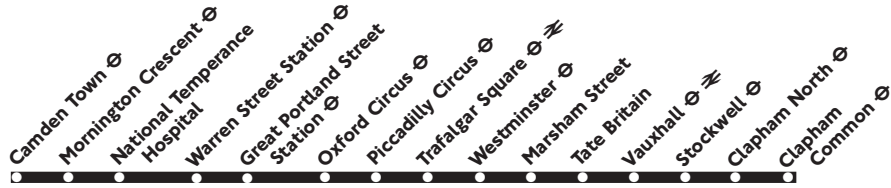

88

Daily

N88

Every Night

Camden Town - Oxford Circus - Clapham Common

Monday - Friday

	N88	N88	N88	N88	N88	N88	N88	N88	N88	N88	N88	N88	N88	N88	N88	
Camden Town Camden Gardens ⇄	0011	0023	0035	0100	0130	Then	00	30	0500	0524	0537		0655		1955	
Warren Street Station ⇄	0019	0031	0043	0107	0137	every	07	37	0507	0531	0544		0704		2003	
Oxford Circus ⇄	0026	0038	0050	0112	0142	30	12	42	0512	0537	0550	Then about	0711	Then about	2011	
Trafalgar Square ⇄ ⇄	0035	0047	0059	0121	0151	mins	21	51	0521	0545	0558	every	0720	every	2024	
Westminster Marsham Street	0041	0053	0105	0126	0156	at	26	56	until	0526	0550	0603	12 minutes	0725	7-8 minutes	2031
Vauxhall Station ⇄ ⇄	0046	0058	0110	0131	0201	these	31	01	0531	0554	0607	until	0730	until	2036	
Stockwell Station ⇄	0051	0103	0115	0137	0207	mins	37	07	0537	0558	0611		0734		2041	
Clapham Common Station ⇄	0057	0109	0121	0141	0211	past	41	11	0541	0603	0616		0741		2048	
Clapham Common Old Town	0059	0111	0123	0143	0213	the hour	43	13	0543	0605	0618		0743		2050	
Camden Town Camden Gardens ⇄	2005			2035											2359	
Warren Street Station ⇄	2013			2043											0007	
Oxford Circus ⇄	2021	Then about		2051	Then about										0014	
Trafalgar Square ⇄ ⇄	2034	every		2102	every										0023	
Westminster Marsham Street	2041	10 minutes		2109	12 minutes										0029	
Vauxhall Station ⇄ ⇄	2046	until		2114	until										0034	
Stockwell Station ⇄	2051			2119											0039	
Clapham Common Station ⇄	2058			2126											0045	
Clapham Common Old Town	2100			2128											0047	

Saturday (also Good Friday)

	N88	N88	N88	N88	N88	N88	N88	N88	N88	N88	N88	N88	N88	N88	N88			
Camden Town Camden Gardens ⇄	0011	0023	0035	0100	0130	0200	0230	0300	0330	0400	0430	0500	0524	0539	0554	0609	0624	0639
Warren Street Station ⇄	0019	0031	0043	0109	0139	0209	0239	0309	0339	0409	0437	0507	0531	0546	0601	0616	0631	0647
Oxford Circus ⇄	0026	0038	0050	0116	0146	0216	0246	0316	0346	0416	0442	0512	0537	0552	0607	0622	0637	0653
Trafalgar Square ⇄ ⇄	0036	0047	0059	0135	0205	0235	0257	0327	0357	0425	0451	0521	0545	0600	0615	0630	0645	0701
Westminster Marsham Street	0042	0053	0105	0140	0210	0240	0302	0332	0402	0430	0456	0526	0550	0605	0620	0636	0651	0707
Vauxhall Station ⇄ ⇄	0047	0058	0110	0145	0215	0245	0307	0337	0407	0435	0501	0531	0554	0609	0624	0640	0655	0711
Stockwell Station ⇄	0052	0103	0115	0151	0221	0251	0313	0343	0413	0443	0507	0537	0558	0613	0629	0645	0700	0716
Clapham Common Station ⇄	0058	0109	0121	0155	0225	0255	0317	0347	0417	0445	0511	0541	0603	0618	0634	0650	0705	0721
Clapham Common Old Town	0100	0111	0123	0157	0227	0257	0319	0349	0419	0447	0513	0543	0605	0620	0636	0652	0707	0723
Camden Town Camden Gardens ⇄	0654	0709	0724			0859			1835			1935						2359
Warren Street Station ⇄	0702	0717	0732			0907			1844			1944						0007
Oxford Circus ⇄	0708	0723	0738	Then about		0914	Then about		1853	Then about		1953	Then about					0014
Trafalgar Square ⇄ ⇄	0716	0731	0746	every		0925	every		1907	every		2007	every					0025
Westminster Marsham Street	0722	0737	0752	10 minutes		0931	7-8 minutes		1916	10 minutes		2016	12 minutes					0031
Vauxhall Station ⇄ ⇄	0726	0741	0756	until		0935	until		1922	until		2022	until					0036
Stockwell Station ⇄	0731	0746	0801			0940			1927			2027						0041
Clapham Common Station ⇄	0736	0751	0806			0948			1935			2035						0047
Clapham Common Old Town	0738	0753	0808			0950			1937			2037						0049