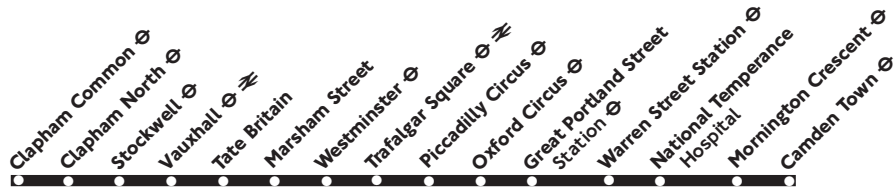

88

Daily

N88

Every Night

Clapham Common - Oxford Circus - Camden Town

Monday - Friday

	N88	N88	N88	N88	N88	N88	N88	N88	N88	N88							
Clapham Common Old Town	2400	0030	0100	0130	0200	0230	0300	0330	0400	0430	0450			0617		1900	1910
Clapham Common Station ⇄	0002	0032	0102	0132	0202	0232	0302	0332	0402	0432	0452			0619		1902	1912
Stockwell Station ⇄	0008	0036	0106	0136	0206	0236	0306	0336	0406	0436	0457		<i>Then about every</i>		<i>Then about every</i>	1909	1919
Vauxhall Station ⇄ ⇌	0013	0041	0111	0141	0211	0241	0311	0341	0411	0441	0502			0632		1916	1926
Westminster Marsham Street	0016	0044	0114	0144	0214	0244	0314	0344	0414	0444	0505		<i>10-12</i>	0636	<i>7-8</i>	1922	1932
Trafalgar Square ⇄ ⇌	0022	0052	0122	0152	0222	0252	0322	0352	0422	0452	0512		<i>minutes</i>	0645	<i>minutes</i>	1931	1941
Oxford Circus ⇄	0027	0059	0129	0159	0229	0259	0327	0357	0427	0457	0516		<i>until</i>	0649	<i>until</i>	1938	1947
Warren Street Station ⇄	0033	0104	0134	0204	0234	0304	0332	0402	0432	0502	0521			0656		1947	1955
Camden Town Camden Gardens ⇄	0039	0110	0140	0210	0240	0310	0338	0408	0438	0508	0527			0702		1955	2003
Clapham Common Old Town	1920			2000			2400										
Clapham Common Station ⇄	1922			2002			0002										
Stockwell Station ⇄	1929	<i>Then about every</i>		2008	<i>Then about every</i>		0008										
Vauxhall Station ⇄ ⇌	1935	<i>every</i>		2013	<i>every</i>		0013										
Westminster Marsham Street	1939	<i>10 minutes</i>		2017	<i>12 minutes</i>		0016										
Trafalgar Square ⇄ ⇌	1948	<i>until</i>		2026	<i>until</i>		0022										
Oxford Circus ⇄	1954			2031			0027										
Warren Street Station ⇄	2002			2039			0033										
Camden Town Camden Gardens ⇄	2010			2047			0039										

Saturday (also Good Friday)