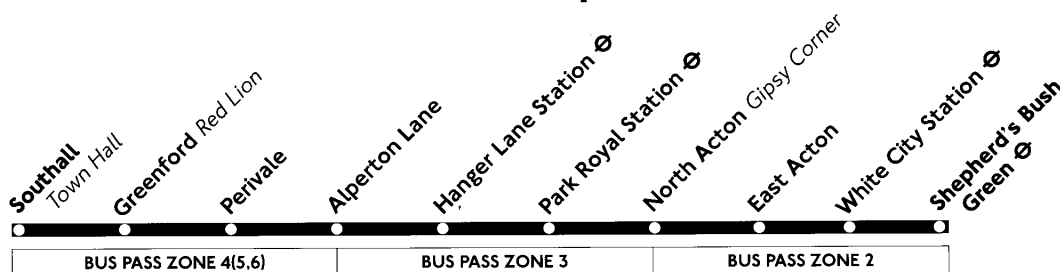

95

Daily

Southall - Greenford - Shepherd's Bush

Mondays to Fridays

Southall Town Hall	0520	0540	0600	0620	0640	0655	---	0710	---	0725	0740	0755	0810	0825	0840	0855	0910	0925
Greenford Red Lion	0533	0553	0613	0633	0653	0708	---	0723	0732	0744	0759	0814	0829	0844	0859	0914	0929	0944
Perivale Bideford Avenue	0540	0600	0620	0640	0700	0715	A	0730	0743	0758	0813	0828	0843	0858	0913	0928	0943	0953
Hanger Lane Station	0543	0603	0623	0643	0703	0719	0726	0738	0753	0808	0823	0838	0853	0908	0923	0935	0950	1000
North Acton Gipsy Corner	0547	0607	0627	0647	0707	0724	0734	0748	0803	0818	0833	0848	0900	0915	0930	0942	0957	1007
East Acton Savoy Circus	0550	0610	0630	0650	0710	0729	0741	0756	0811	0826	0841	0856	0908	0923	0936	0948	1003	1011
White City Station	0554	0614	0634	0654	0715	0734	0748	0803	0818	0833	0848	0903	0915	0930	0942	0954	1009	1017
Shepherd's Bush Green	0556	0616	0636	0656	0718	0739	0754	0809	0824	0839	0854	0909	0921	0933	0945	0957	1012	1020

SD

Southall Town Hall	0940	0955	Then	25	40	55	10	1510	---	1525	1540	1555	1610	1625	1640	1655	1710	1725	
Greenford Red Lion	0957	1012	every	42	57	12	27	1527	1540	1542	1557	1612	1627	1642	1657	1712	1727	1742	
Perivale Bideford Avenue	1006	1021	15 mins,	51	06	21	36	1537	1549	1551	1609	1624	1639	1654	1709	1724	1739	1754	
Hanger Lane Station	1010	1025	at	55	10	25	40	until	1540	1553	1556	1614	1629	1644	1659	1714	1729	1744	1759
North Acton Gipsy Corner	1017	1032	these	02	17	32	47	1547	1600	1603	1621	1636	1651	1706	1721	1736	1751	1806	
East Acton Savoy Circus	1021	1036	mins	06	21	36	51	1551	1604	1607	1625	1640	1655	1710	1725	1740	1755	1810	
White City Station	1027	1042	past the	12	27	42	57	1557	1611	1614	1632	1647	1702	1717	1732	1747	1802	1817	
Shepherd's Bush Green	1030	1045	hour	15	30	45	00	1600	1615	1618	1636	1651	1706	1721	1736	1751	1806	1821	

Southall Town Hall	1740	1755	1810	1825	1840	1855	1915	1935	1955	Then	25	55	2325	2355	
Greenford Red Lion	1757	1812	1827	1842	1853	1908	1928	1948	2008	every	38	08	2338	0008	
Perivale Bideford Avenue	1809	1824	1839	1849	1900	1915	1935	1955	2015	30 mins,	45	15	2345	0015	
Hanger Lane Station	1814	1829	1842	1852	1903	1918	1938	1958	2018	at	48	18	until	2348	0018
North Acton Gipsy Corner	1821	1836	1846	1856	1907	1922	1942	2002	2022	these	52	22	2352	0022	
East Acton Savoy Circus	1825	1839	1849	1859	1910	1925	1945	2005	2025	mins	55	25	2355	0025	
White City Station	1832	1843	1853	1903	1914	1929	1949	2009	2029	past the	59	29	2359	0029	
Shepherd's Bush Green	1834	1845	1855	1905	1916	1931	1951	2011	2031	hour	01	31	0001	0031	

Saturdays (also Good Friday)