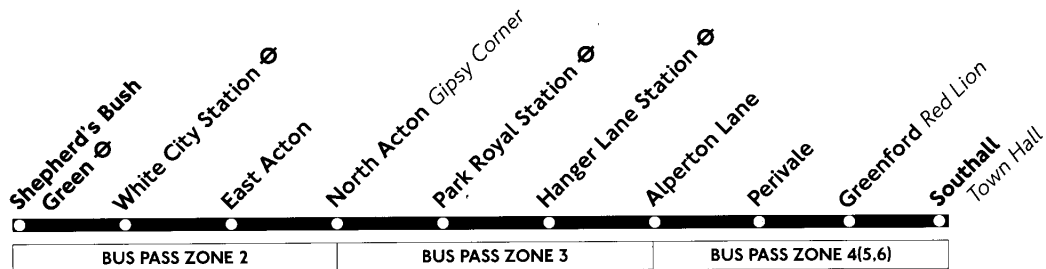

95

Shepherd's Bush - Greenford - Southall

Daily

Mondays to Fridays

	SD																	
Shepherd's Bush Green	0535	0555	0615	0635	0650	0705	0719	---	0731	0745	0800	0815	0830	0845	0900	0915	0930	0945
White City Station	0538	0558	0618	0638	0653	0708	0722	---	0734	0749	0804	0819	0834	0849	0904	0919	0934	0949
East Acton Savoy Circus	0543	0603	0623	0643	0658	0713	0727	---	0740	0755	0810	0825	0840	0855	0910	0925	0940	0955
North Acton Gipsy Corner	0546	0606	0626	0646	0701	0716	0730	---	0744	0759	0814	0829	0844	0859	0914	0929	0944	0959
Hanger Lane Station	0551	0611	0631	0651	0707	0722	0736	0745	0751	0806	0821	0836	0851	0906	0921	0936	0951	1006
Perivale Myllett Arms	0554	0614	0634	0654	0712	0727	0742	0751	0757	0812	0827	0842	0857	0912	0927	0942	0957	1012
Greenford Red Lion	0559	0619	0639	0659	0719	0734	0749	0758	0804	0819	0834	0849	0904	0919	0934	0949	1004	1019
Southall Town Hall	0613	0633	0653	0713	0733	0748	0809	0818	0824	0839	0854	0909	0924	0939	0952	1007	1024	1039

	SD																	
Shepherd's Bush Green	1000	<i>Then</i>	15	30	45	00	1515	---	1526	1538	1550	1605	1620	1635	1650	1705	1720	
White City Station	1005	<i>every</i>	20	35	50	05	1520	---	1531	1543	1557	1612	1627	1642	1657	1712	1727	
East Acton Savoy Circus	1011	<i>15 minutes,</i>	26	41	56	11	1526	---	1537	1551	1606	1621	1636	1651	1706	1721	1736	
North Acton Gipsy Corner	1014	<i>at</i>	29	44	59	14	<i>until</i>	1529	---	1540	1555	1610	1625	1640	1655	1710	1725	1740
Hanger Lane Station	1021	<i>these</i>	36	51	06	21	1536	---	1549	1604	1619	1634	1649	1704	1719	1734	1749	
Perivale Myllett Arms	1027	<i>minutes</i>	42	57	12	27	1542	---	1555	1610	1625	1640	1655	1710	1725	1740	1755	
Greenford Red Lion	1034	<i>past the</i>	49	04	19	34	1549	1550	1602	1617	1632	1647	1702	1717	1732	1747	1802	
Southall Town Hall	1054	<i>hour</i>	09	24	39	54	1609	1610	1622	1637	1652	1707	1722	1737	1752	1807	1822	

Shepherd's Bush Green	1735	1750	1805	1820	1835	1850	1908	1928	1948	2008	2038	<i>Then</i>	08	38	0008	
White City Station	1742	1757	1812	1827	1842	1856	1911	1931	1951	2011	2041	<i>every</i>	11	41	0011	
East Acton Savoy Circus	1751	1806	1821	1836	1849	1901	1916	1936	1956	2016	2046	<i>30 minutes,</i>	16	46	0016	
North Acton Gipsy Corner	1755	1810	1825	1839	1852	1904	1919	1939	1959	2019	2049	<i>at</i>	19	49	<i>until</i>	0019
Hanger Lane Station	1804	1819	1834	1848	1859	1909	1924	1944	2004	2024	2054	<i>these</i>	24	54	0024	
Perivale Myllett Arms	1810	1825	1838	1851	1902	1912	1927	1947	2007	2027	2057	<i>minutes</i>	27	57	0027	
Greenford Red Lion	1817	1832	1845	1858	1909	1917	1932	1952	2012	2032	2102	<i>past the</i>	32	02	0032	
Southall Town Hall	1837	1852	1903	1914	1925	1933	1946	2006	2026	2046	2116	<i>hour</i>	46	16	0046	

Saturdays (also Good Friday)