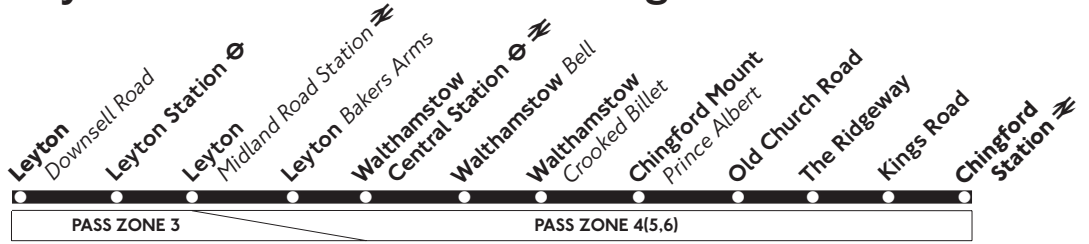

97

Daily

Leyton - Walthamstow - Chingford

Mondays to Fridays

Leyton Downsell Road	0500	0520	0540	0600	0620	0633	0646	0659		0903	0914		1802	1813	1824	1835	1846	1857
Leyton Station	0501	0521	0541	0601	0621	0634	0647	0700	Then	0904	0915	Then	1803	1814	1825	1836	1847	1858
Leyton Midland Road Station	0506	0526	0546	0606	0626	0639	0652	0705	about	0910	0921	about	1809	1820	1831	1842	1852	1903
Leyton Bakers Arms	0509	0529	0549	0609	0629	0643	0656	0709	every	0915	0925	every	1814	1825	1835	1846	1856	1907
Walthamstow Central Station	0515	0535	0555	0615	0635	0649	0702	0715	10	0923	0933	10	1822	1833	1843	1854	1904	1915
Walthamstow Bell	0519	0539	0559	0619	0639	0654	0707	0721	mins	0930	0940	mins	1830	1840	1850	1901	1911	1922
Walthamstow Crooked Billet	0522	0542	0602	0622	0642	0657	0711	0725	until	0933	0943	until	1834	1844	1854	1905	1915	1925
Chingford Mount Prince Albert	0527	0547	0607	0627	0647	0702	0716	0730		0939	0949		1840	1850	1900	1911	1921	1931
Chingford Station	0535	0555	0615	0635	0655	0710	0725	0740		0950	1000		1850	1900	1910	1920	1930	1940

Leyton Downsell Road	1913	1929	1945	2000	2015			30	45	00	15		2300	2315	2330	2345	2400	0015	0030	0045
Leyton Station	1914	1930	1946	2001	2016	Then		31	46	01	16		2301	2316	2331	2346	0001	0016	0031	0046
Leyton Midland Road Station	1919	1935	1951	2006	2021	every		36	51	06	21	u	2306	2321	2336	2350	0005	0020	0035	0050
Leyton Bakers Arms	1923	1939	1954	2009	2024	15 minutes,		39	54	09	24	n	2309	2324	2339	2353	0008	0023	0037	0052
Walthamstow Central Station	1931	1947	2002	2016	2031	at these		46	01	16	31	t	2316	2331	2345	2359	0014	0029	0043	0057
Walthamstow Bell	1937	1953	2008	2022	2036	minutes		51	06	21	36	i	2321	2336	2350	0004	0019	0033	0047	0101
Walthamstow Crooked Billet	1940	1956	2011	2025	2039	past the		54	09	24	39	l	2324	2339	2353	0007	0022	0036	0050	0104
Chingford Mount Prince Albert	1946	2002	2016	2030	2044	hour		59	14	29	44		2329	2344	2358	0012	0026	0040	0054	0108
Chingford Station	1955	2010	2024	2038	2052			07	22	37	52		2337	2351	0005	0019	0033	0047	0101	0115

Saturdays

Leyton Downsell Road	0500		20	40	00	0720	0739	0753	0807	0821			1709	1720	1731	1742	1753	1804	1815
Leyton Station	0501	Then	21	41	01	0721	0740	0754	0808	0822	Then		1710	1721	1732	1743	1754	1805	1816
Leyton Midland Road Station	0506	every	26	46	06	0726	0745	0759	0813	0827	about		1715	1726	1737	1748	1759	1810	1821
Leyton Bakers Arms	0509	20 minutes,	29	49	09	0729	0748	0802	0816	0830	every		1719	1730	1741	1752	1803	1814	1825
Walthamstow Central Station	0515	at these	35	55	15	0735	0754	0808	0822	0836	10		1728	1739	1750	1801	1812	1823	1833
Walthamstow Bell	0519	minutes	39	59	19	0739	0759	0813	0827	0841	mins		1737	1748	1758	1809	1820	1830	1840
Walthamstow Crooked Billet	0522	past the	42	02	22	0742	0802	0816	0831	0845	until		1741	1752	1802	1813	1824	1833	1843
Chingford Mount Prince Albert	0527	hour	47	07	27	0747	0807	0821	0836	0851			1748	1758	1808	1819	1830	1839	1849
Chingford Station	0535		55	15	35	0755	0815	0830	0845	0900			1800	1810	1820	1830	1840	1849	1858

Sundays and Public Holidays