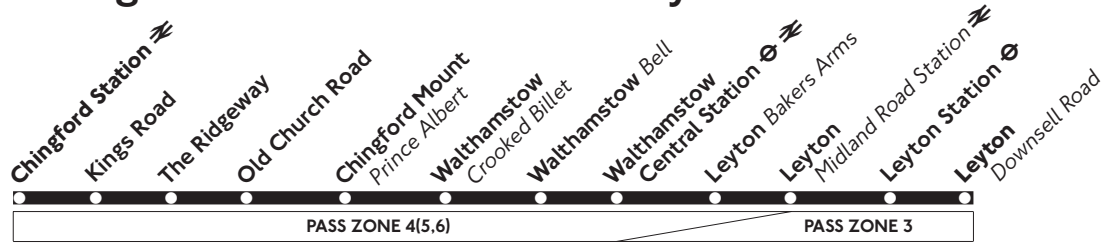

97

Daily

Chingford - Walthamstow - Leyton

Mondays to Fridays

Chingford Station ⇌	0441	0501	0521	0541	0601	0616	0630	0640	0650	0700	0710	0720	0730	1830	1845	1900	1915	
Chingford Mount Prince Albert	0450	0510	0530	0550	0610	0626	0640	0650	0700	0710	0720	0730	0741	Then	1841	1856	1910	1925
Walthamstow Crooked Billet	0455	0515	0535	0555	0616	0632	0646	0656	0706	0717	0727	0738	0749	about	1847	1902	1916	1931
Walthamstow Bell	0458	0518	0538	0558	0619	0635	0650	0700	0711	0722	0732	0743	0754	every	1851	1906	1920	1934
Walthamstow Central Station ⇌	0502	0522	0542	0602	0623	0639	0654	0705	0716	0728	0739	0750	0802	10	1900	1914	1928	1942
Leyton Bakers Arms	0507	0527	0547	0607	0628	0644	0700	0711	0723	0735	0746	0758	0810	mins	1908	1922	1936	1949
Leyton Midland Road Station ⇌	0510	0530	0550	0610	0631	0648	0704	0715	0727	0739	0750	0802	0814	until	1912	1926	1939	1952
Leyton Station ⇌	0514	0534	0554	0614	0636	0653	0709	0721	0733	0745	0757	0809	0821		1917	1930	1943	1956
Leyton Downsell Road	0515	0535	0555	0615	0637	0654	0710	0722	0734	0746	0758	0810	0822		1918	1931	1944	1957