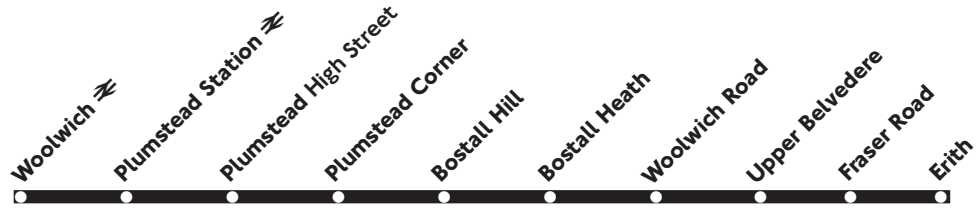

24.1.04 T52940

99

Woolwich - Plumstead - Erith

Daily

Monday - Friday

Woolwich High Street	0455	0525	0555	0610	0625	Then	1840	1855	1910	1925	1940	1955	2010	2025	2040	2055	2110
Woolwich Arsenal Station	0459	0529	0559	0614	0629	about	1846	1900	1915	1930	1944	1959	2014	2029	2044	2059	2114
Plumstead Station	0502	0532	0602	0617	0632	every	1849	1903	1918	1933	1947	2002	2017	2032	2047	2102	2117
Bostall Heath Longleigh Lane	0509	0539	0609	0624	0639	12	1857	1911	1926	1940	1954	2009	2024	2039	2054	2109	2124
Upper Belvedere Eardley Arms	0513	0543	0613	0628	0643	minutes	1901	1915	1930	1944	1958	2013	2028	2043	2058	2113	2128
Erith Bexley Road/Cross Street	0520	0550	0620	0635	0650	until	1909	1923	1937	1951	2005	2020	2035	2050	2105	2120	2135