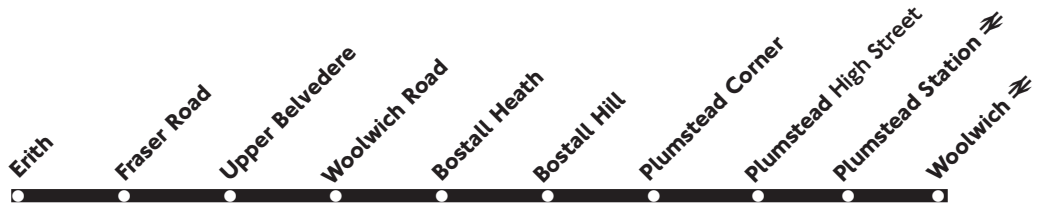

99

Erith - Plumstead - Woolwich

Daily

Monday - Friday

Erith Bexley Road/Cross Street	0459	0529	0559	0614	0629	Then	1912	1927	1942	1957	Then every	12	27	42	57	0012
Upper Belvedere Eardley Arms	0506	0536	0606	0621	0636	about	1919	1934	1949	2004	15 minutes	19	34	49	04	0019
Bostall Heath Longleigh Lane	0511	0541	0611	0626	0641	every	1924	1939	1954	2009	at these	24	39	54	09	until 0024
Plumstead Station ⇌	0517	0547	0617	0632	0647	12 minutes	1931	1945	2000	2015	minutes past	30	45	00	15	0030
Woolwich High Street	0520	0550	0620	0635	0650	until	1934	1948	2003	2018	the hour	33	48	03	18	0033
Erith Bexley Road/Cross Street	0027	0042														
Upper Belvedere Eardley Arms	0034	0049														
Bostall Heath Longleigh Lane	0039	0054														
Plumstead Station ⇌	0045	0100														
Woolwich High Street	0048	0103														

Saturday (also Good Friday)

Erith Bexley Road/Cross Street	0459	0529	0559	0619	0639	0659	0714	0729	0744	0759	Then	1758	1812	1827	1842	1857	1912
Upper Belvedere Eardley Arms	0506	0536	0606	0626	0646	0706	0721	0736	0751	0806	about	1805	1819	1834	1849	1904	1919
Bostall Heath Longleigh Lane	0511	0541	0611	0631	0651	0711	0726	0741	0756	0811	every	1810	1824	1839	1854	1909	1924
Plumstead Station ⇌	0517	0547	0617	0637	0657	0717	0732	0747	0802	0817	12 minutes	1817	1831	1845	1900	1915	1930
Woolwich High Street	0520	0550	0620	0640	0700	0720	0735	0750	0805	0820	until	1820	1834	1848	1903	1918	1933
Erith Bexley Road/Cross Street	1927	1942	1957	Then every	12	27	42	57				0012	0027	0042			
Upper Belvedere Eardley Arms	1934	1949	2004	15 minutes	19	34	49	04				0019	0034	0049			
Bostall Heath Longleigh Lane	1939	1954	2009	at these	24	39	54	09	until			0024	0039	0054			
Plumstead Station ⇌	1945	2000	2015	minutes past	30	45	00	15				0030	0045	0100			
Woolwich High Street	1948	2003	2018	the hour	33	48	03	18				0033	0048	0103			